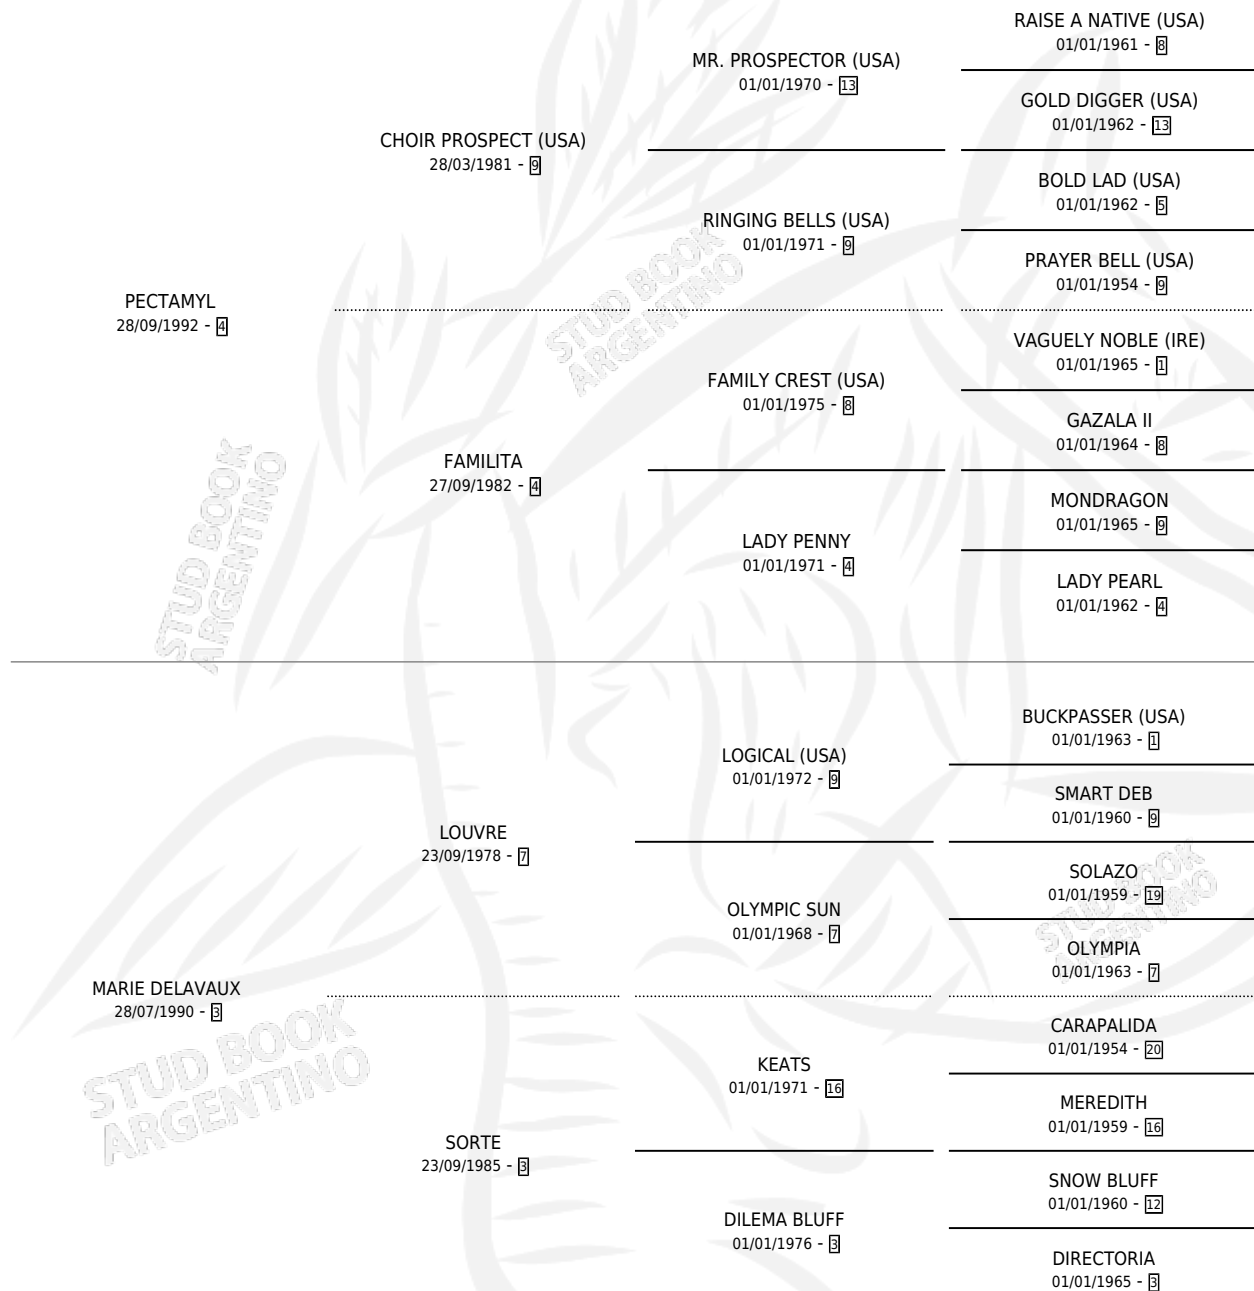

EL COMEDIDO

por PECTAMYL y MARIE DELAUAUX por LOUVRE

Argentina · Macho · Zaino · SP · 18/08/1999
Familia 3-h · Volumen 37

ESTADO

TIPIFICACIÓN SANGUÍNEA	X
TIPIFICACIÓN POR ADN	X
PASAPORTE	X
IDENTIFICACIÓN POR MICROCHIP	X
REPRODUCTOR	X

Lugar de nacimiento: Los Caldenes

Criador: Sin dato

PEDIGREE

EL COMEDIDO

Datos oficiales del Stud Book Argentino

Documento generado el 08/05/2026

studbook.org.ar