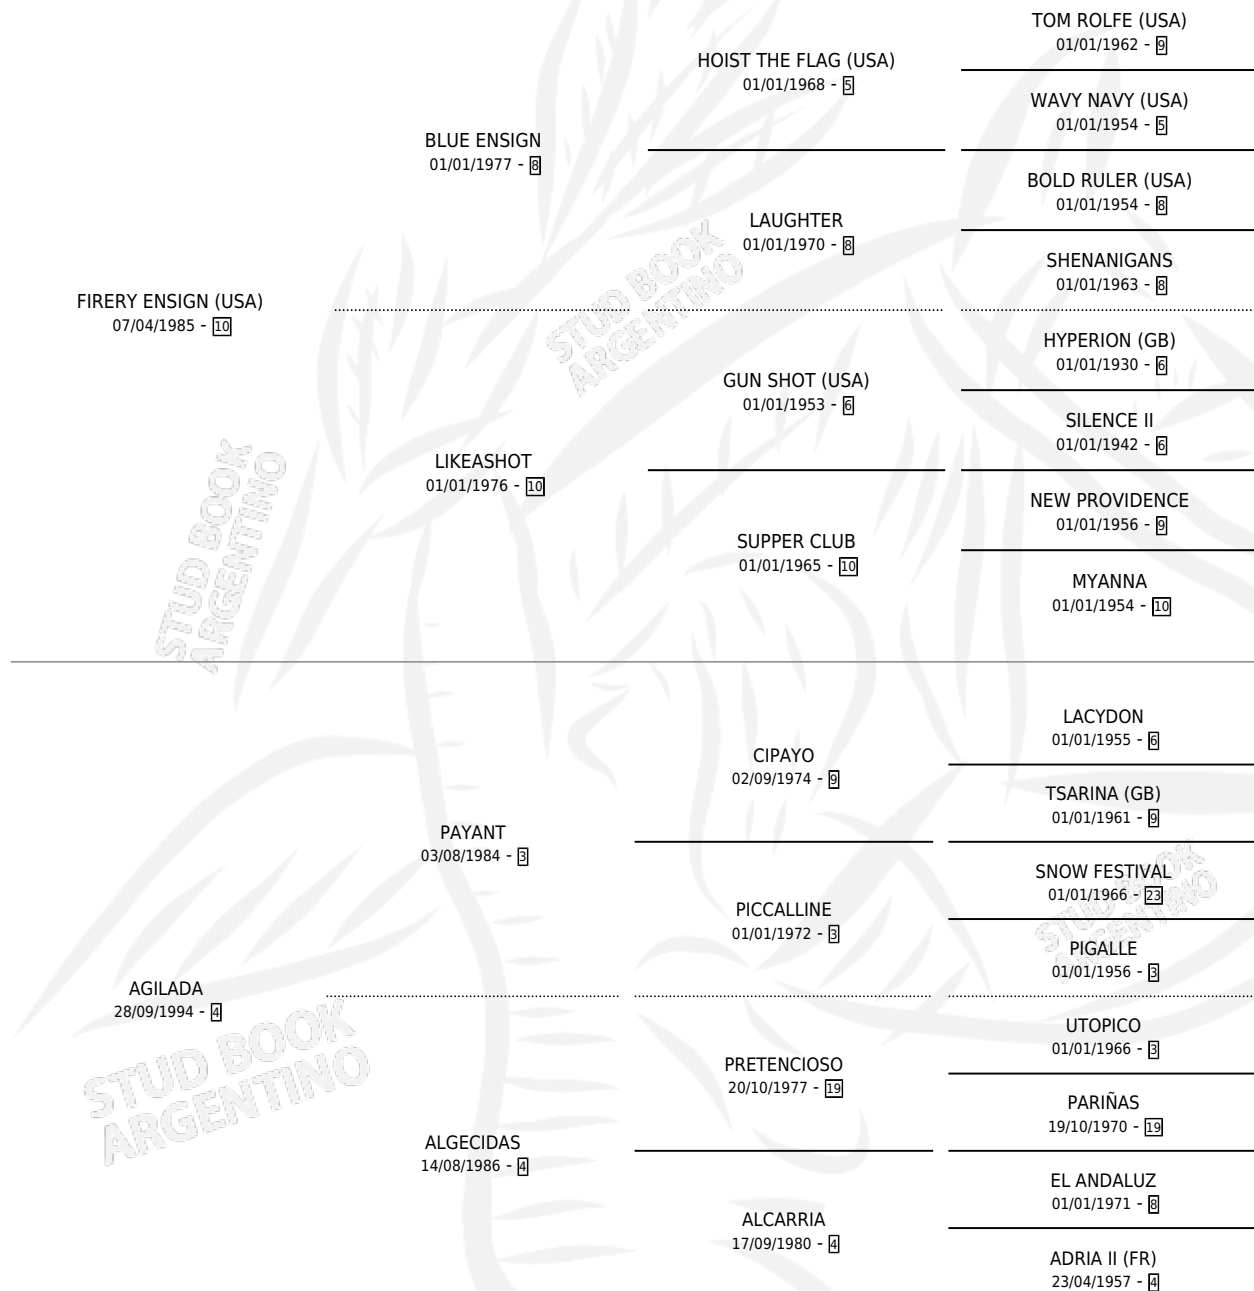

ANAKIN

por **FIRERY ENSIGN (USA)** y **AGILADA** por **PAYANT**

Argentina · Macho · Tordillo · SP · 19/09/1999
Familia 4-j · Volumen 37

ESTADO

TIPIFICACIÓN SANGUÍNEA	✓
TIPIFICACIÓN POR ADN	X
PASAPORTE	X
IDENTIFICACIÓN POR MICROCHIP	X
REPRODUCTOR	X

Lugar de nacimiento: Las Camelias

Criador: Las Camelias

PEDIGREE

CAMPAÑA

Solo carreras oficiales de Argentina

POR EDAD

EDAD	CC	1°	2°	3°	4°	5°	NP	CLC	CLG	CLCG1	CLGG1	IMPORTE	GANANCIA / CC
2 AÑOS	9	0	0	0	0	1	8	0	0	0	0	\$0	\$0
3 AÑOS	17	0	1	3	4	1	8	0	0	0	0	\$5,652	\$332
4 AÑOS	13	0	0	1	1	1	10	0	0	0	0	\$1,520	\$117
5 AÑOS	1	0	0	0	0	0	1	0	0	0	0	\$0	\$0
TOTALES	40	0	1	4	5	3	27	0	0	0	0	\$7,172	\$179
%		0.0%	2.5%	10.0%	12.5%	7.5%	67.5%	0.0%	0.0%	0.0%	0.0%		