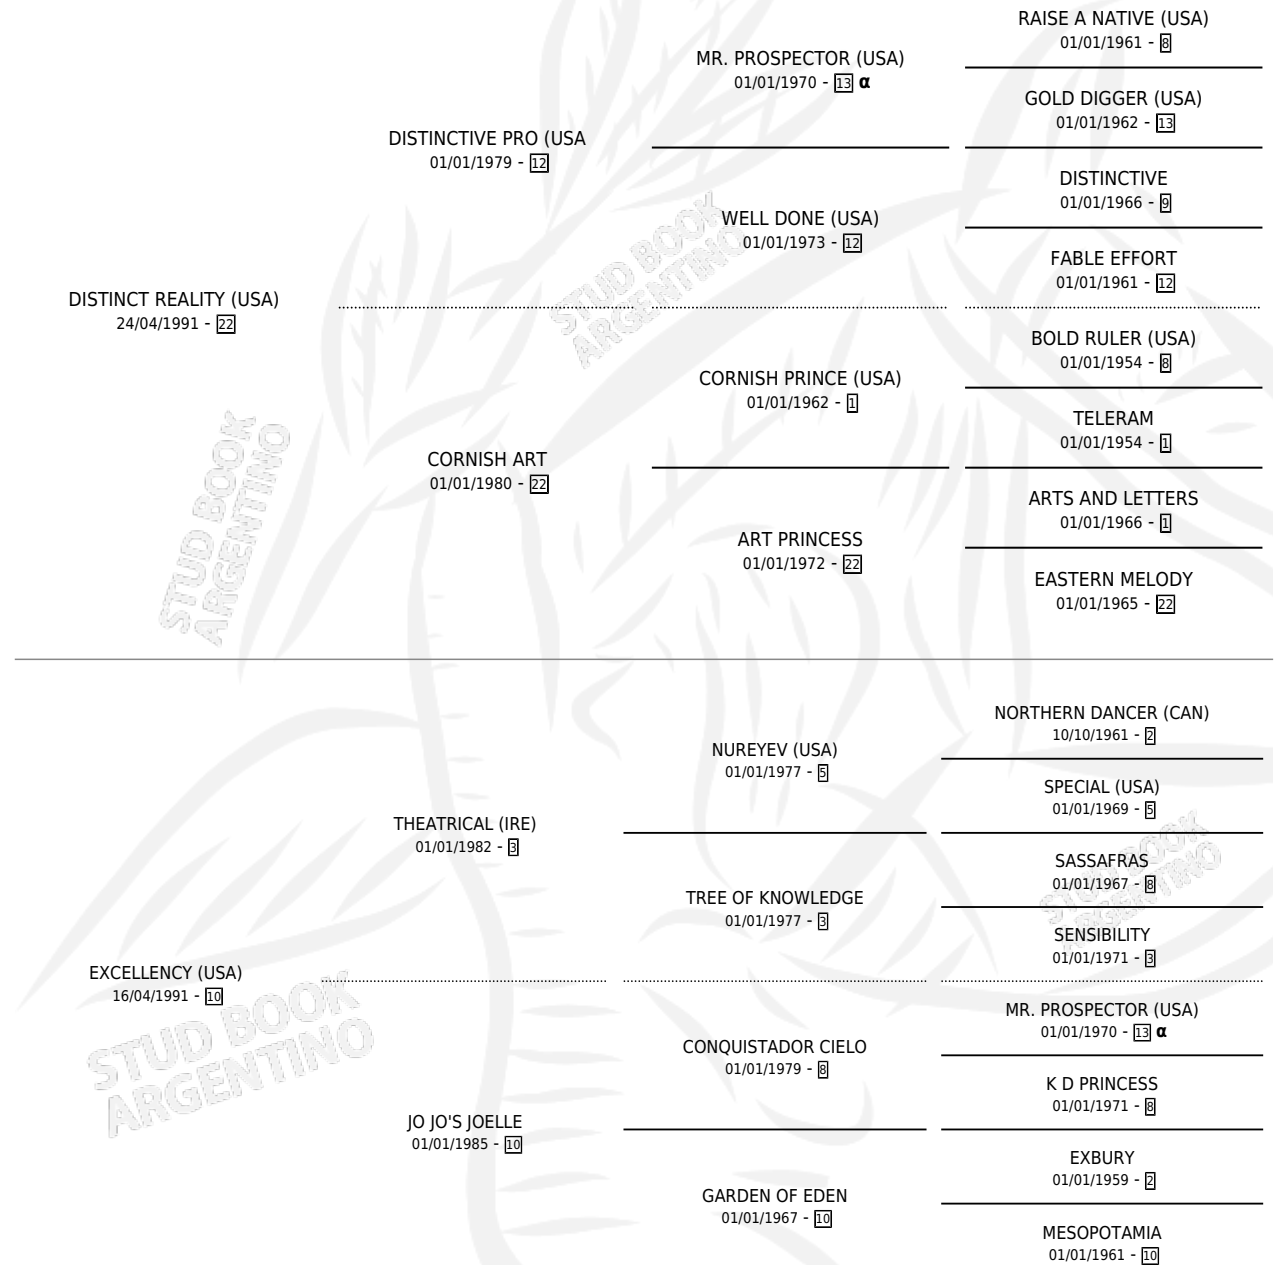

ELORIENT

por **DISTINCT REALITY (USA)** y **EXCELLENCY (USA)** por **THEATRICAL (IRE)**

Argentina · Hembra · Zaino Doradillo · SP · 27/09/1999
Familia 10-c · Volumen 37

ESTADO

TIPIFICACIÓN SANGUÍNEA	✓
TIPIFICACIÓN POR ADN	✓
PASAPORTE	X
IDENTIFICACIÓN POR MICROCHIP	X
REPRODUCTOR	✓

Lugar de nacimiento: Las Camelias

Criador: Las Camelias

~

HIJOS

	MACHOS	HEMBRAS
7 NACIERON	2	5
3 CORRIERON	0	3
1 GANARON	0	1

0	0	0
GANADORES CL	GANADORES GR	GANADORES G1

PEDIGREE

INBREEDING : α