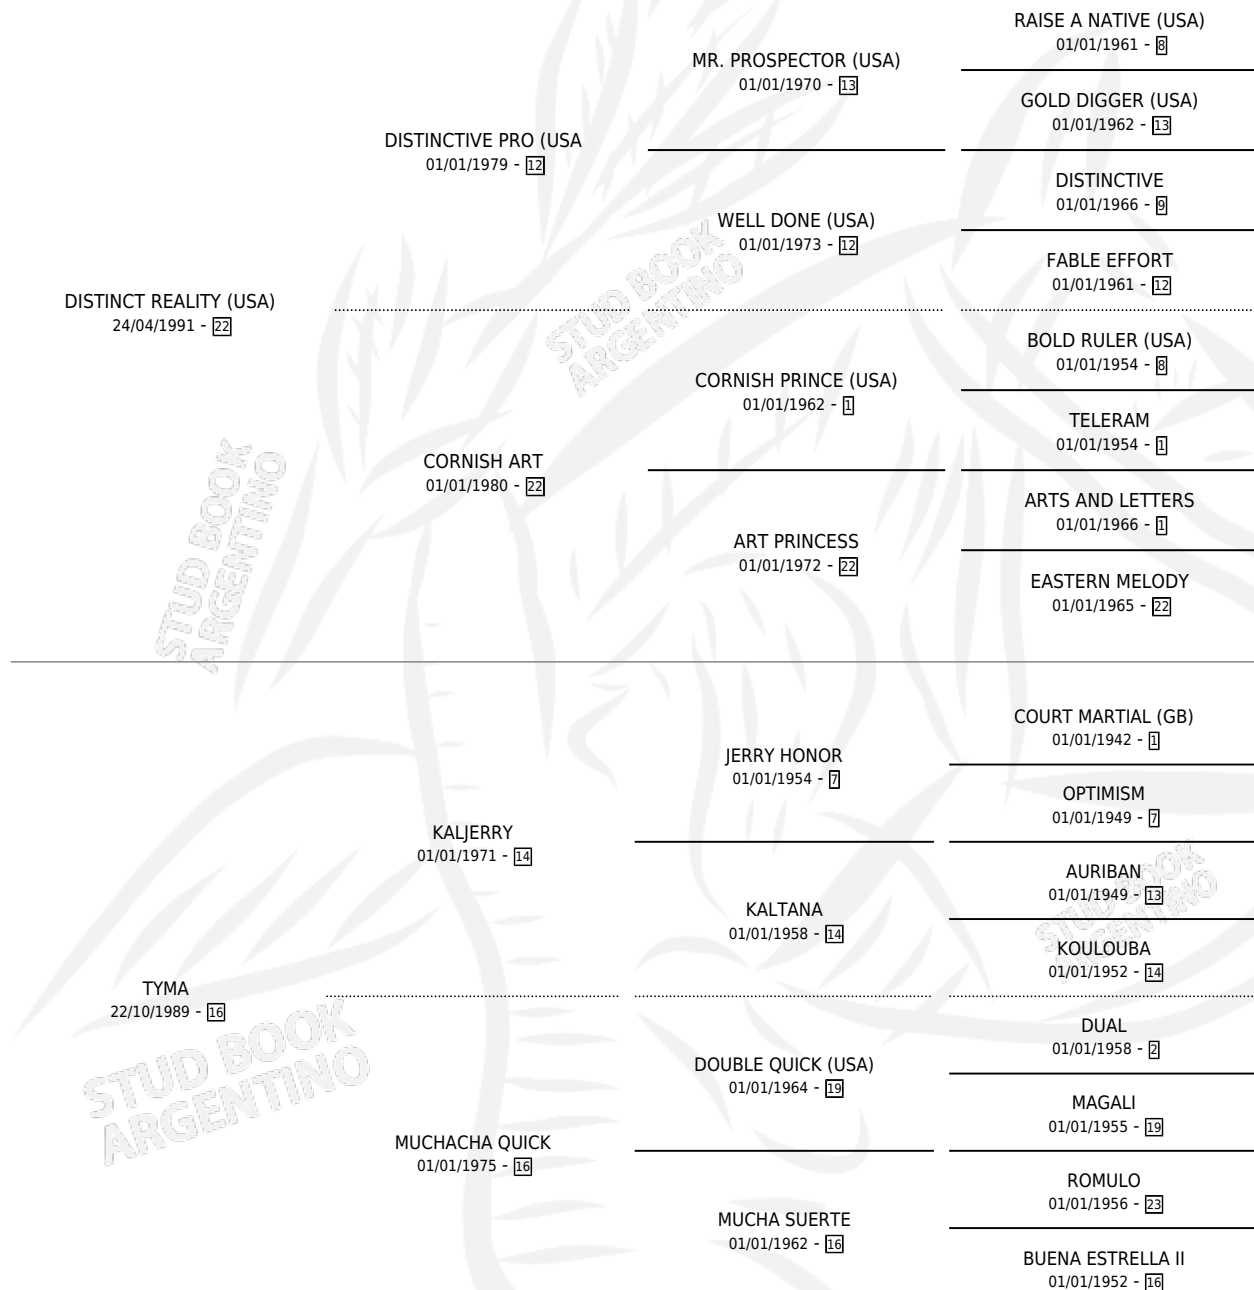

TINTERA

por **DISTINCT REALITY (USA)** y **TYMA** por **KALJERRY**

Argentina · Hembra · Zaino Negro · SP · 08/09/1999
Familia 16 · Volumen 37

ESTADO

TIPIFICACIÓN SANGUÍNEA	✓
TIPIFICACIÓN POR ADN	✓
PASAPORTE	X
IDENTIFICACIÓN POR MICROCHIP	X
REPRODUCTOR	✓

Lugar de nacimiento: Las Camelias

Criador: Sin dato

~

HIJOS

	MACHOS	HEMBRAS
2 NACIERON	1	1
1 CORRIERON	1	0
1 GANARON	1	0
0 GANADORES CL	0 GANADORES GR	0 GANADORES G1

PEDIGREE

CAMPAÑA

Solo carreras oficiales de Argentina