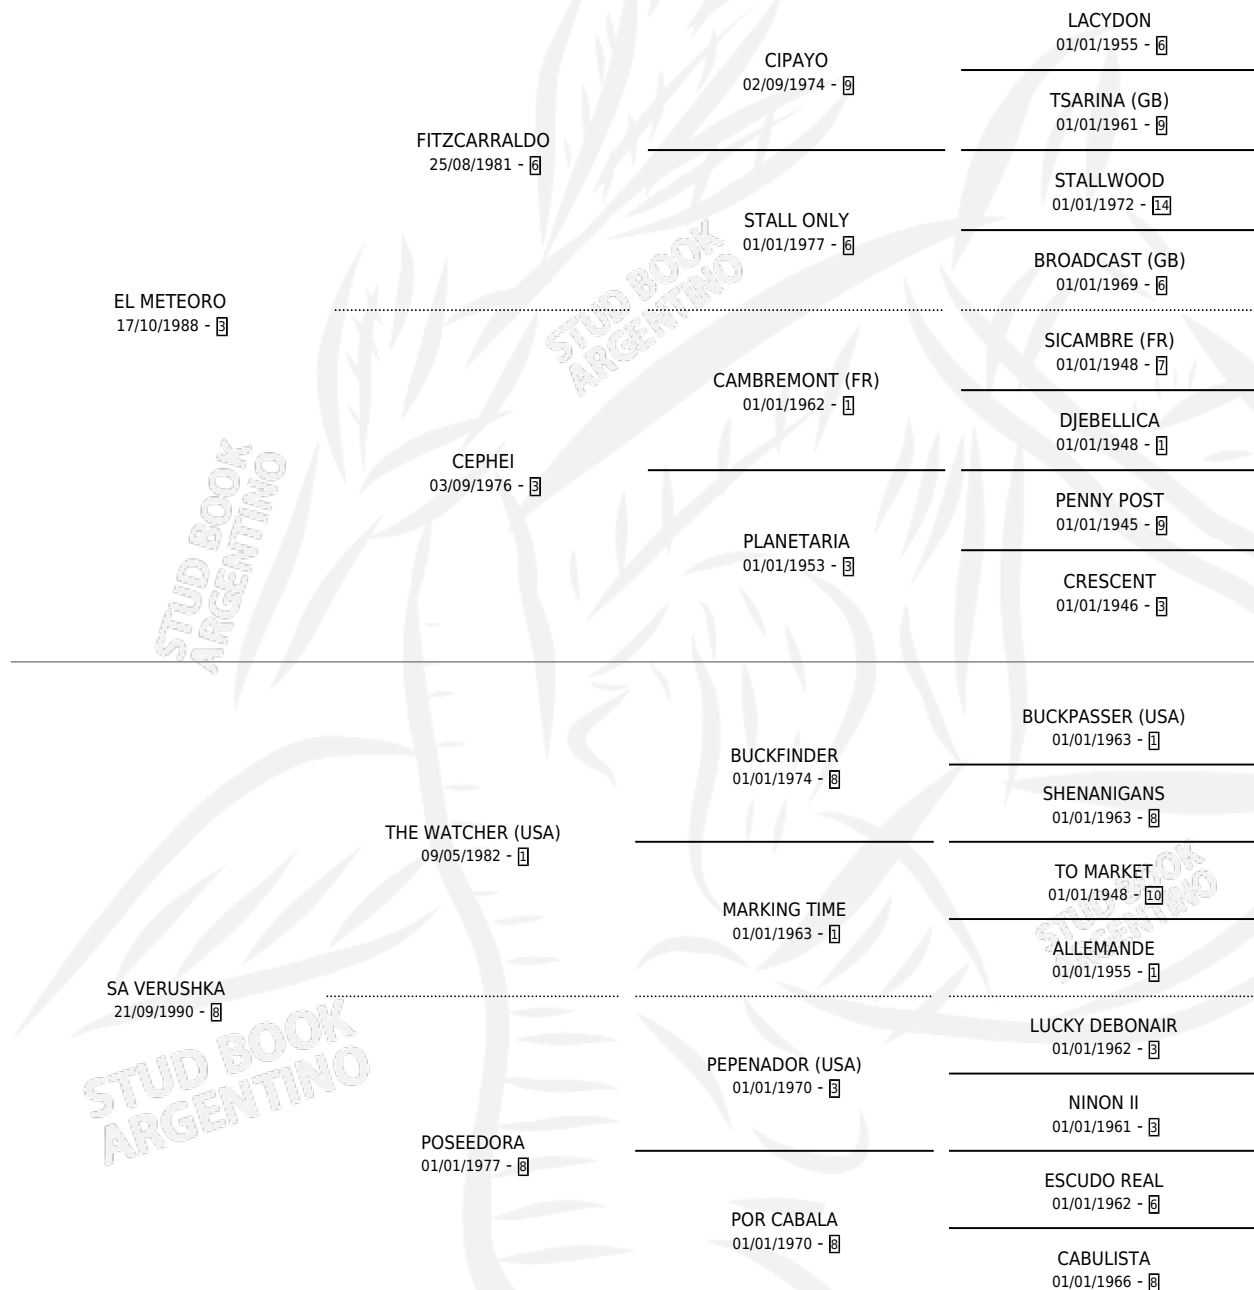

MADRUGADA FLOR

por EL METEORO y SA VERUSHKA por THE WATCHER (USA)

Argentina · Hembra · Zaino · SP · 26/08/1999
Familia 8-i · Volumen 37

ESTADO

TIPIFICACIÓN SANGUÍNEA	✓
TIPIFICACIÓN POR ADN	X
PASAPORTE	X
IDENTIFICACIÓN POR MICROCHIP	X
REPRODUCTOR	X

Lugar de nacimiento: Facundo Y Federico

Criador: Facundo Y Federico

PEDIGREE

MADRUGADA FLOR

Datos oficiales del Stud Book Argentino

Documento generado el 12/05/2026

studbook.org.ar