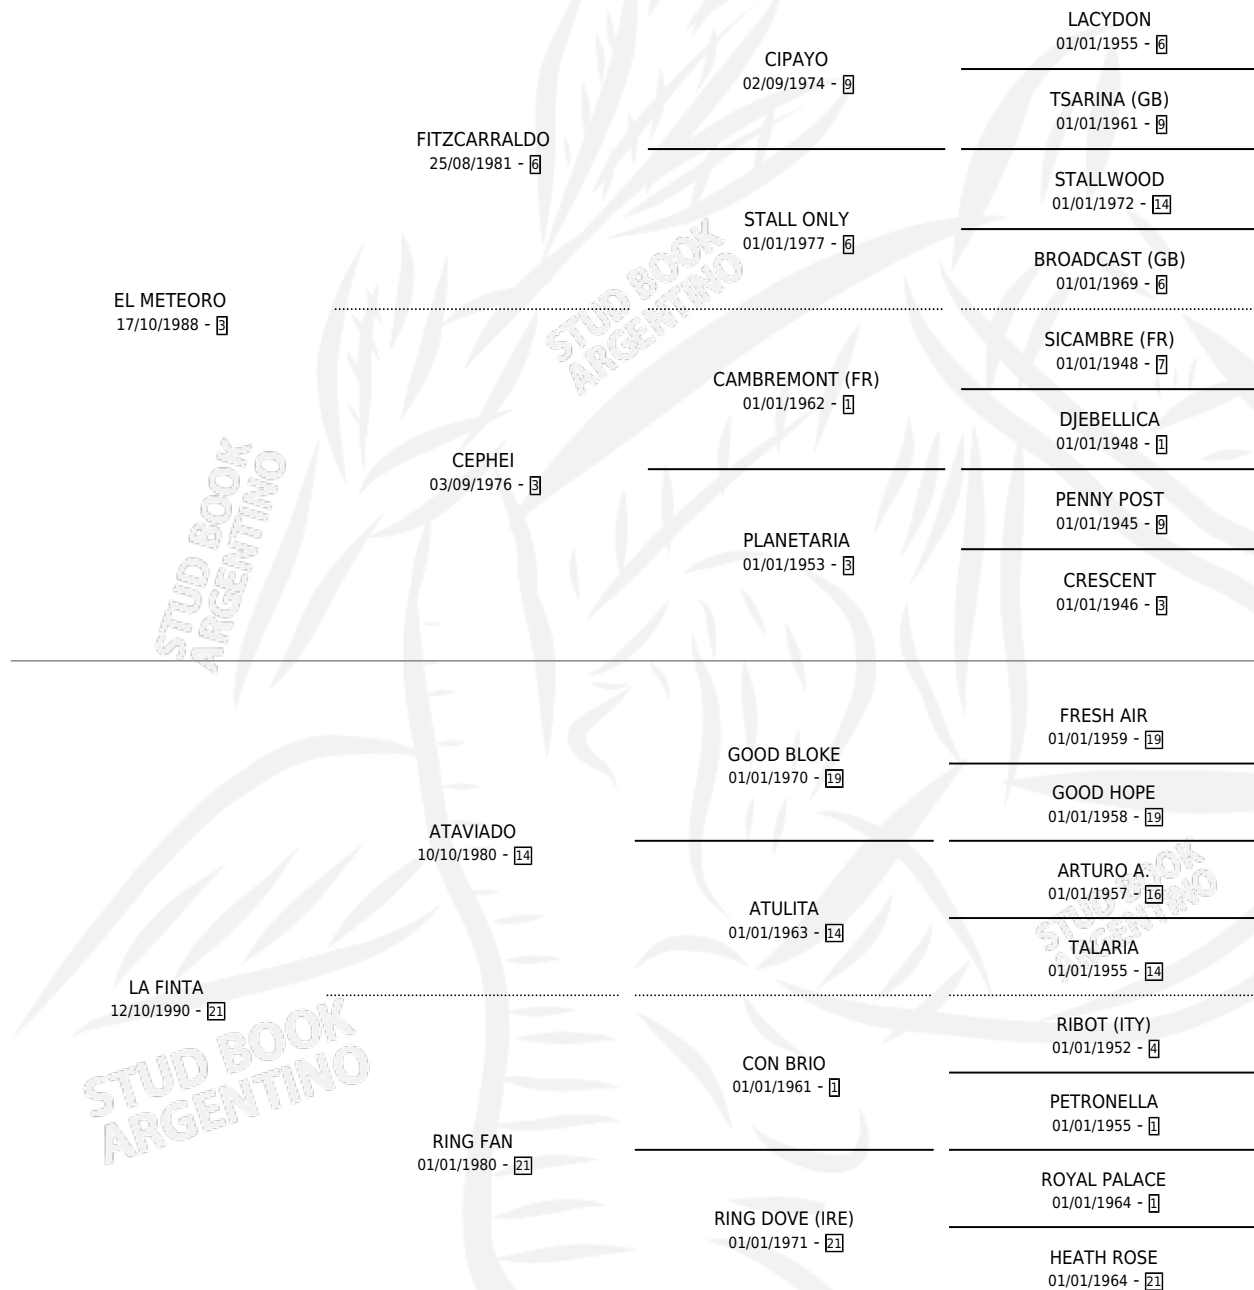

METEORITO FLOR

por EL METEORO y LA FINTA por ATAVIADO

Argentina · Macho · Alazan · SP · 10/09/1999
Familia 21-a · Volumen 37

ESTADO

TIPIFICACIÓN SANGUÍNEA	✓
TIPIFICACIÓN POR ADN	X
PASAPORTE	X
IDENTIFICACIÓN POR MICROCHIP	X
REPRODUCTOR	X

Lugar de nacimiento: Facundo Y Federico

Criador: Facundo Y Federico

PEDIGREE