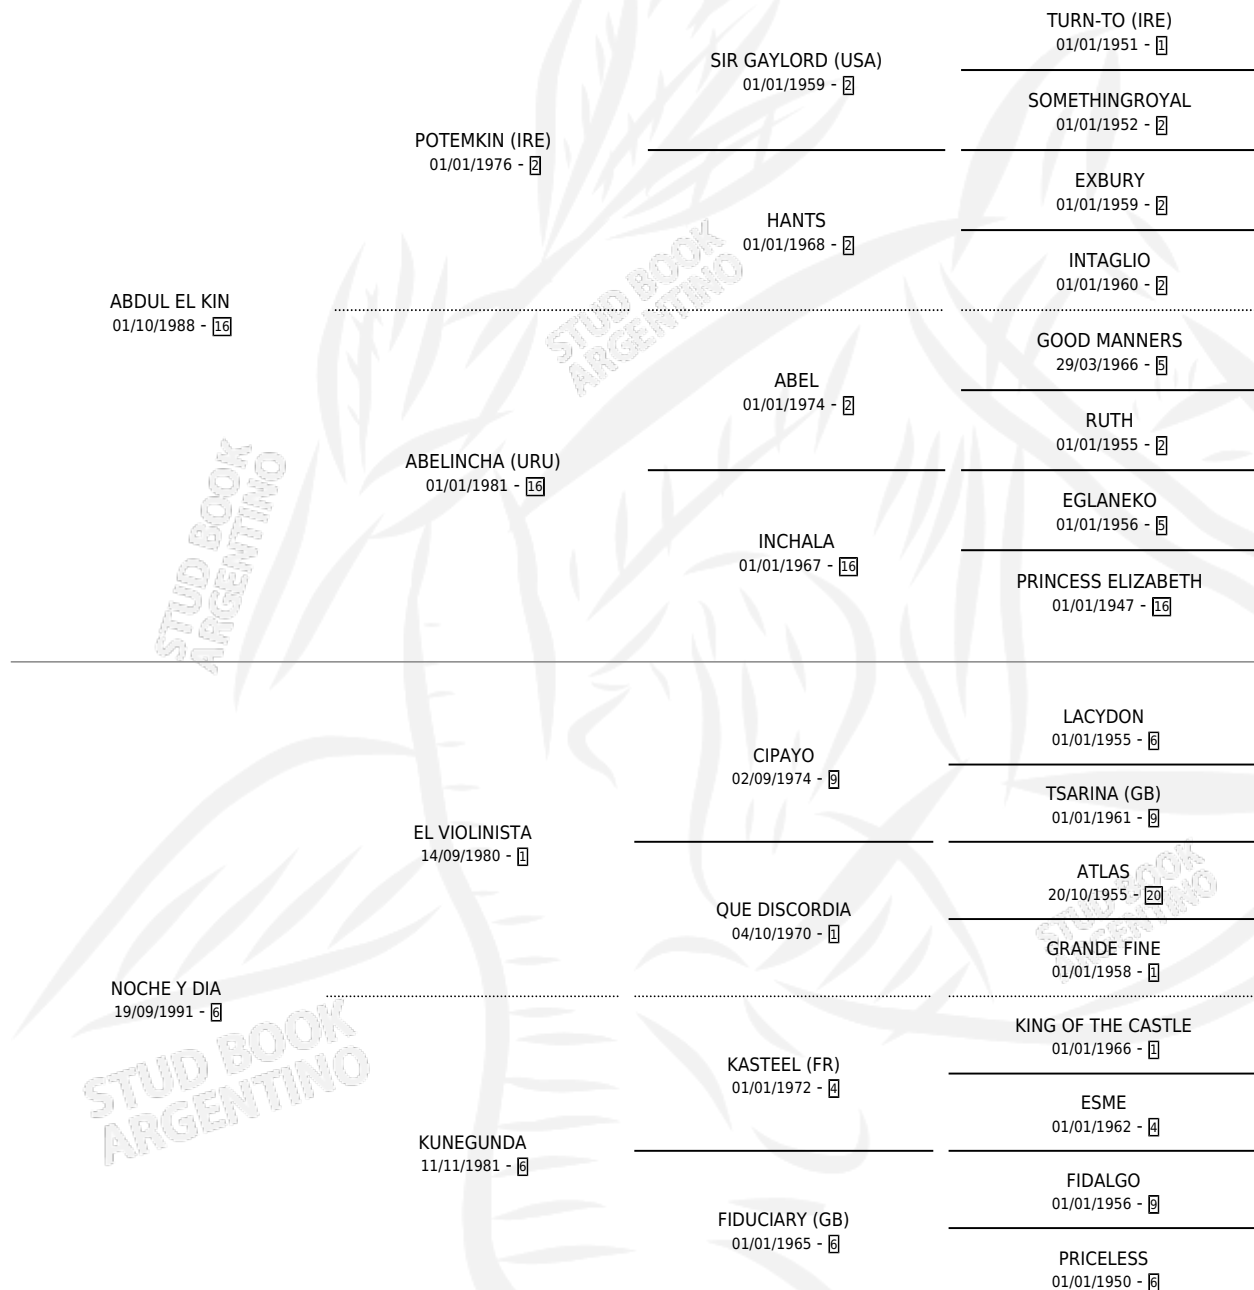

NIGHT KIN

por **ABDUL EL KIN** y **NOCHE Y DIA** por **EL VIOLINISTA**

Argentina · Hembra · Zaino · SP · 28/08/1999
Familia 6-e · Volumen 37

ESTADO

TIPIFICACIÓN SANGUÍNEA	✓
TIPIFICACIÓN POR ADN	X
PASAPORTE	X
IDENTIFICACIÓN POR MICROCHIP	X
REPRODUCTOR	X

Lugar de nacimiento: Doña Magdalena

Criador: Sin dato

PEDIGREE

CAMPAÑA

Solo carreras oficiales de Argentina

POR EDAD

EDAD	CC	1°	2°	3°	4°	5°	NP	CLC	CLG	CLCG1	CLGG1	IMPORTE	GANANCIA / CC
3 AÑOS	6	0	0	0	1	0	5	0	0	0	0	\$0	\$0
TOTALES	6	0	0	0	1	0	5	0	0	0	0	\$0	\$0
%		0.0%	0.0%	0.0%	16.7%	0.0%	83.3%	0.0%	0.0%	0.0%	0.0%		