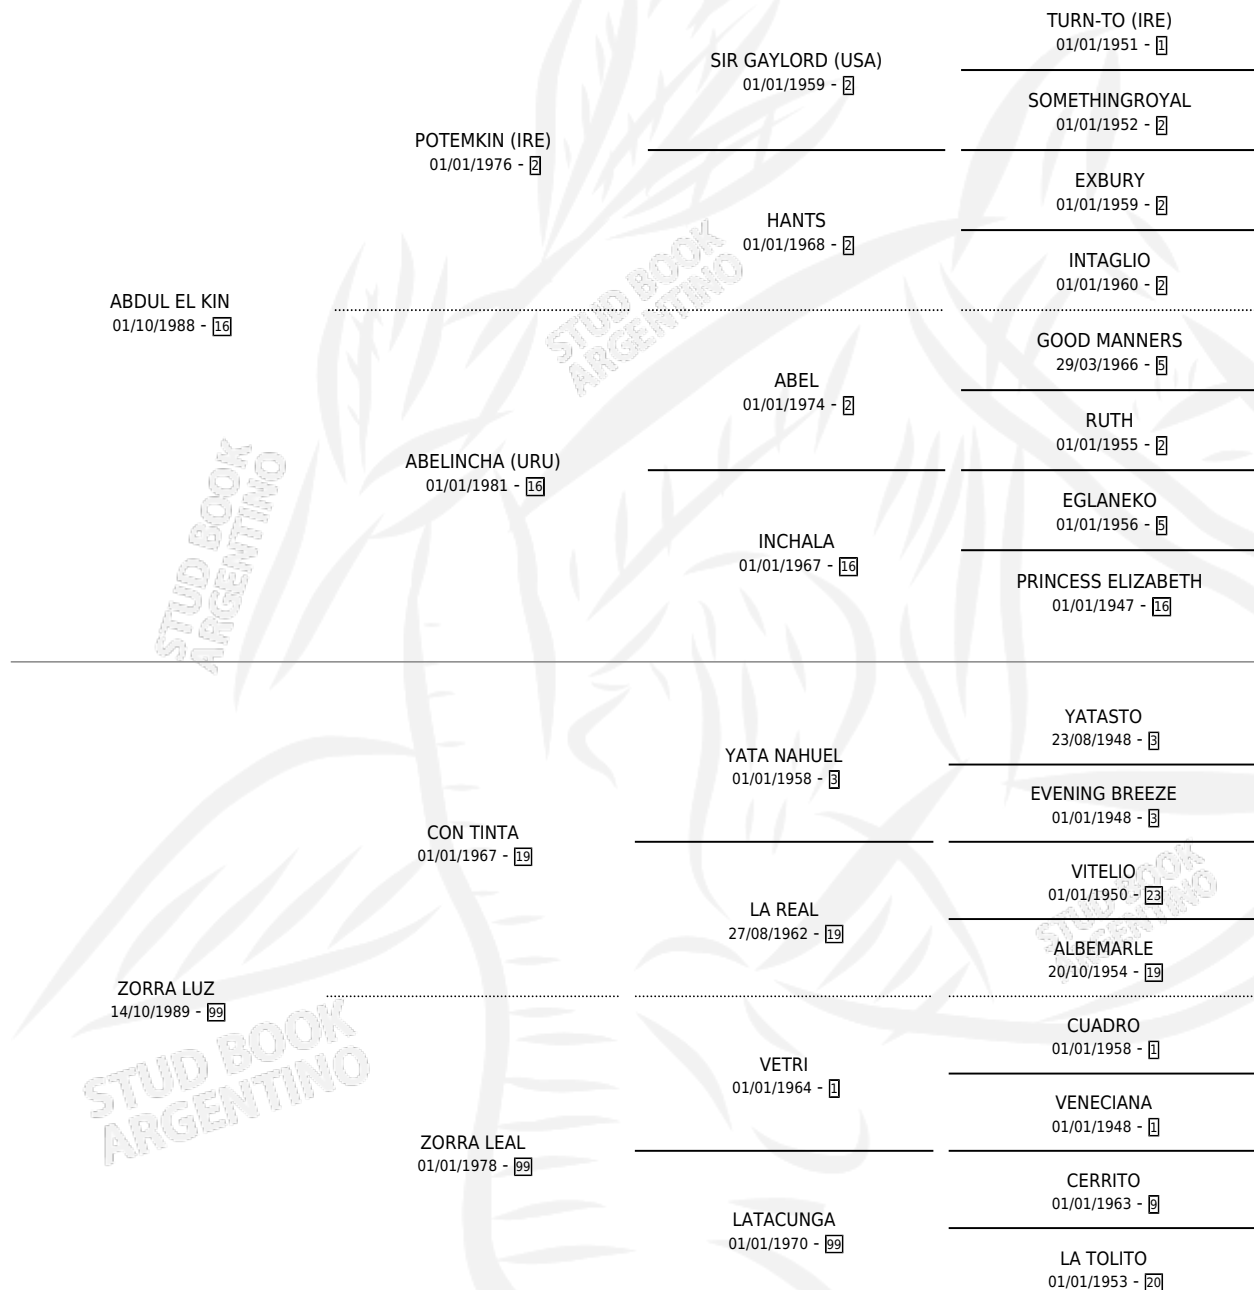

SWEET KIN

por **ABDUL EL KIN** y **ZORRA LUZ** por **CON TINTA**

Argentina · Hembra · Alazan · SP · 30/08/1999
Familia 99 · Volumen 37

ESTADO

TIPIFICACIÓN SANGUÍNEA	X
TIPIFICACIÓN POR ADN	X
PASAPORTE	X
IDENTIFICACIÓN POR MICROCHIP	X
REPRODUCTOR	X

Lugar de nacimiento: Doña Magdalena

Criador: Sin dato

PEDIGREE

SWEET KIN

Datos oficiales del Stud Book Argentino

Documento generado el 06/05/2026

studbook.org.ar