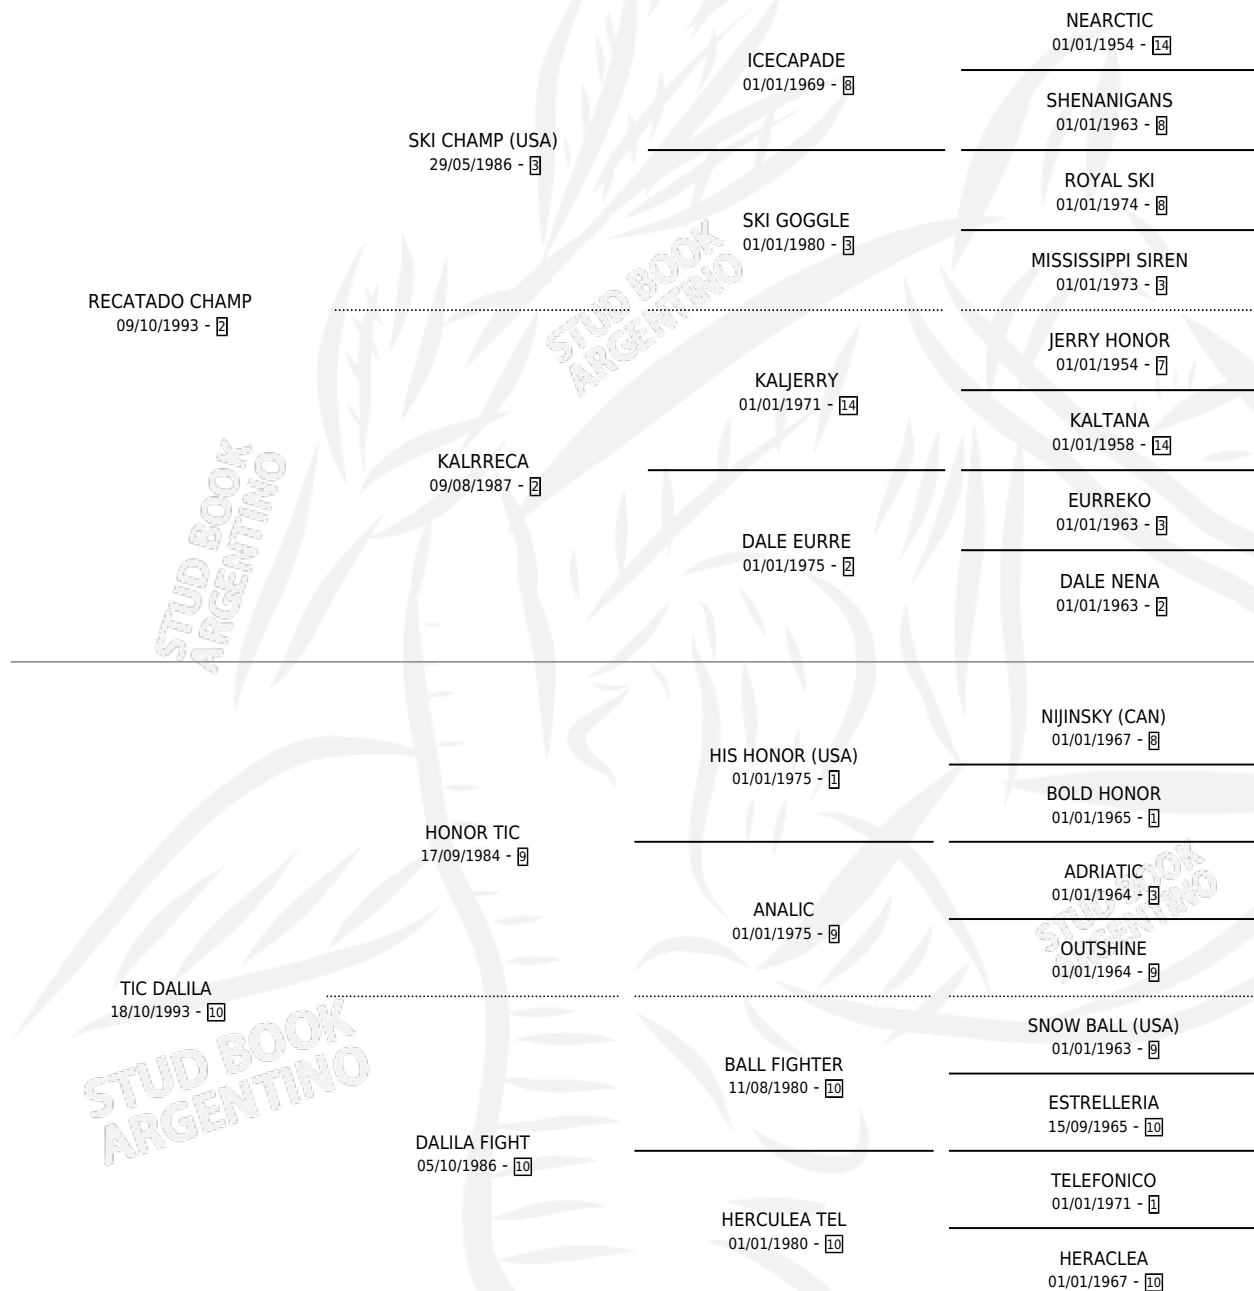

DWARF CHAMP

por **RECATADO CHAMP** y **TIC DALILA** por **HONOR TIC**

Argentina · Macho · Tordillo · SP · 14/09/1999
Familia 10-a · Volumen 37

ESTADO

TIPIFICACIÓN SANGUÍNEA	✓
TIPIFICACIÓN POR ADN	X
PASAPORTE	X
IDENTIFICACIÓN POR MICROCHIP	X
REPRODUCTOR	X

Lugar de nacimiento: Emi Mochi

Criador: Sin dato

PEDIGREE