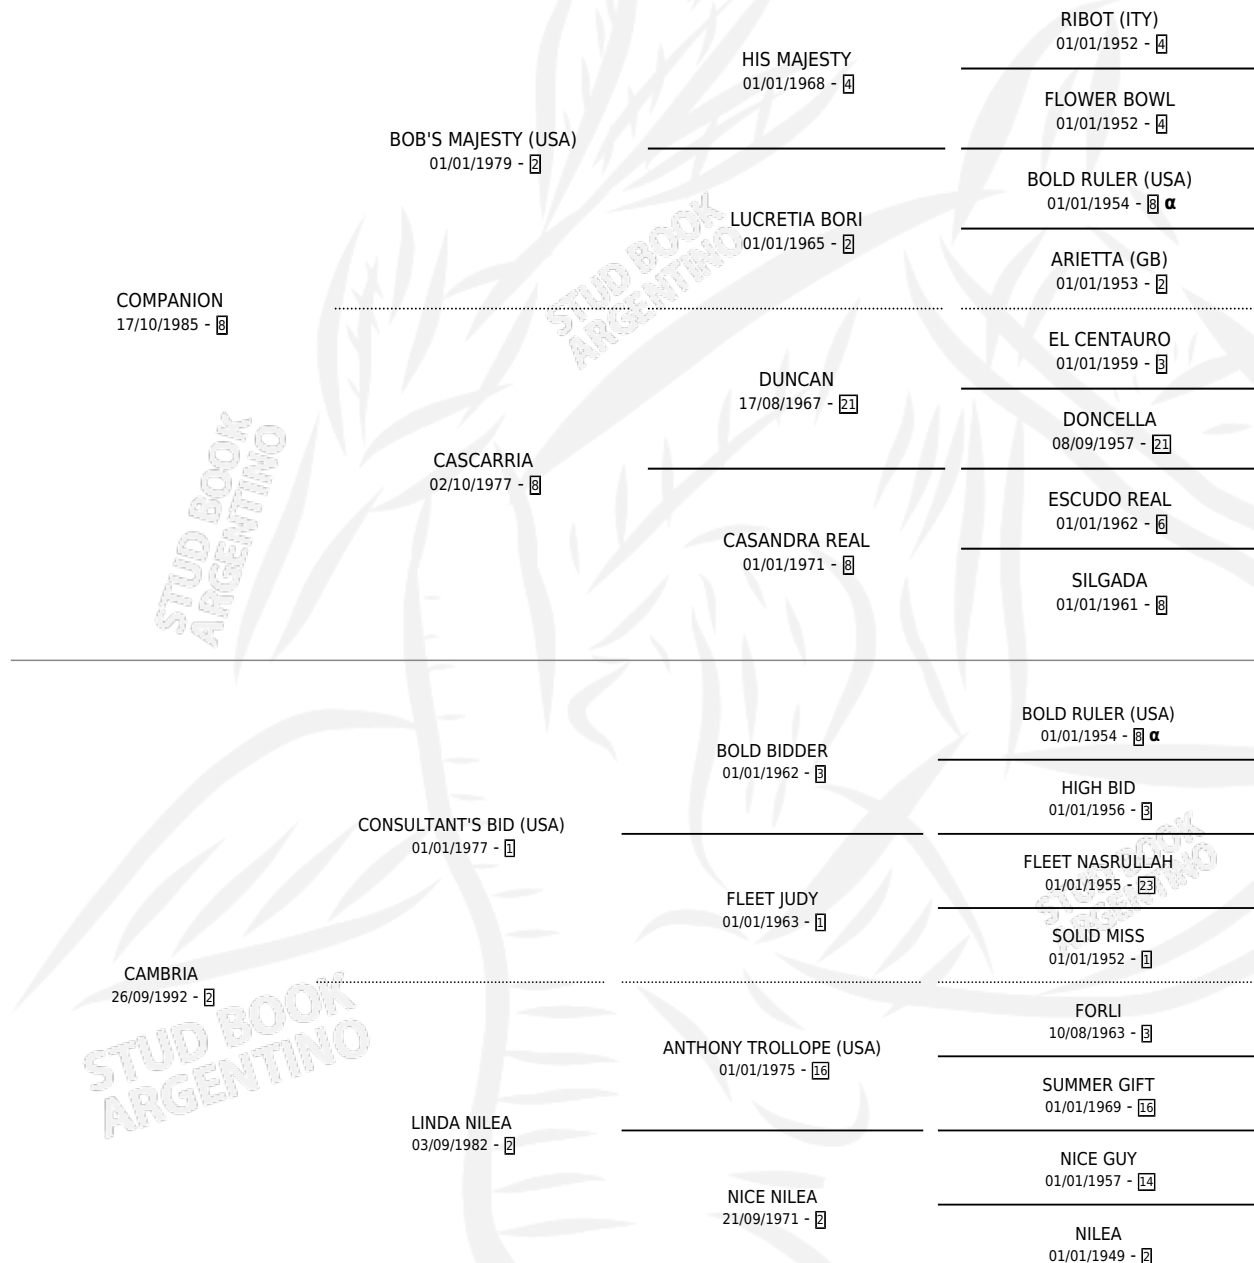

RE TILINGA

por COMPANION y CAMBRIA por CONSULTANT'S BID (USA)

Argentina · Hembra · Zaino · SP · 24/09/1999
Familia 2-j · Volumen 37

ESTADO

TIPIFICACIÓN SANGUÍNEA	✓
TIPIFICACIÓN POR ADN	✓
PASAPORTE	X
IDENTIFICACIÓN POR MICROCHIP	X
REPRODUCTOR	✓

Lugar de nacimiento: Loma Chica
Criador: Sin dato

~

HIJOS

	MACHOS	HEMBRAS
4 NACIERON	2	2
SIN ACTUACIONES		

PEDIGREE

INBREEDING : α

CAMPAÑA

Solo carreras oficiales de Argentina

Ganadora en La Plata - \$8,748, a los 5 años.

POR DISTANCIA

HIPODROMO	CC	1°	2°	3°	4°	5°	NP	CLC	CLG	CLCG1	CLGG1	IMPORTE
LA PLATA	18	1	2	1	0	2	12	0	0	0	0	\$8,748
1200 MTS	8	0	1	0	0	1	6	0	0	0	0	\$1,516
1400 MTS	5	1	1	0	0	1	2	0	0	0	0	\$6,476
1300 MTS	2	0	0	1	0	0	1	0	0	0	0	\$756
1500 MTS	1	0	0	0	0	0	1	0	0	0	0	\$0
1000 MTS	1	0	0	0	0	0	1	0	0	0	0	\$0
1100 MTS	1	0	0	0	0	0	1	0	0	0	0	\$0
PALERMO	1	0	0	0	0	0	1	0	0	0	0	\$0
1400 MTS	1	0	0	0	0	0	1	0	0	0	0	\$0