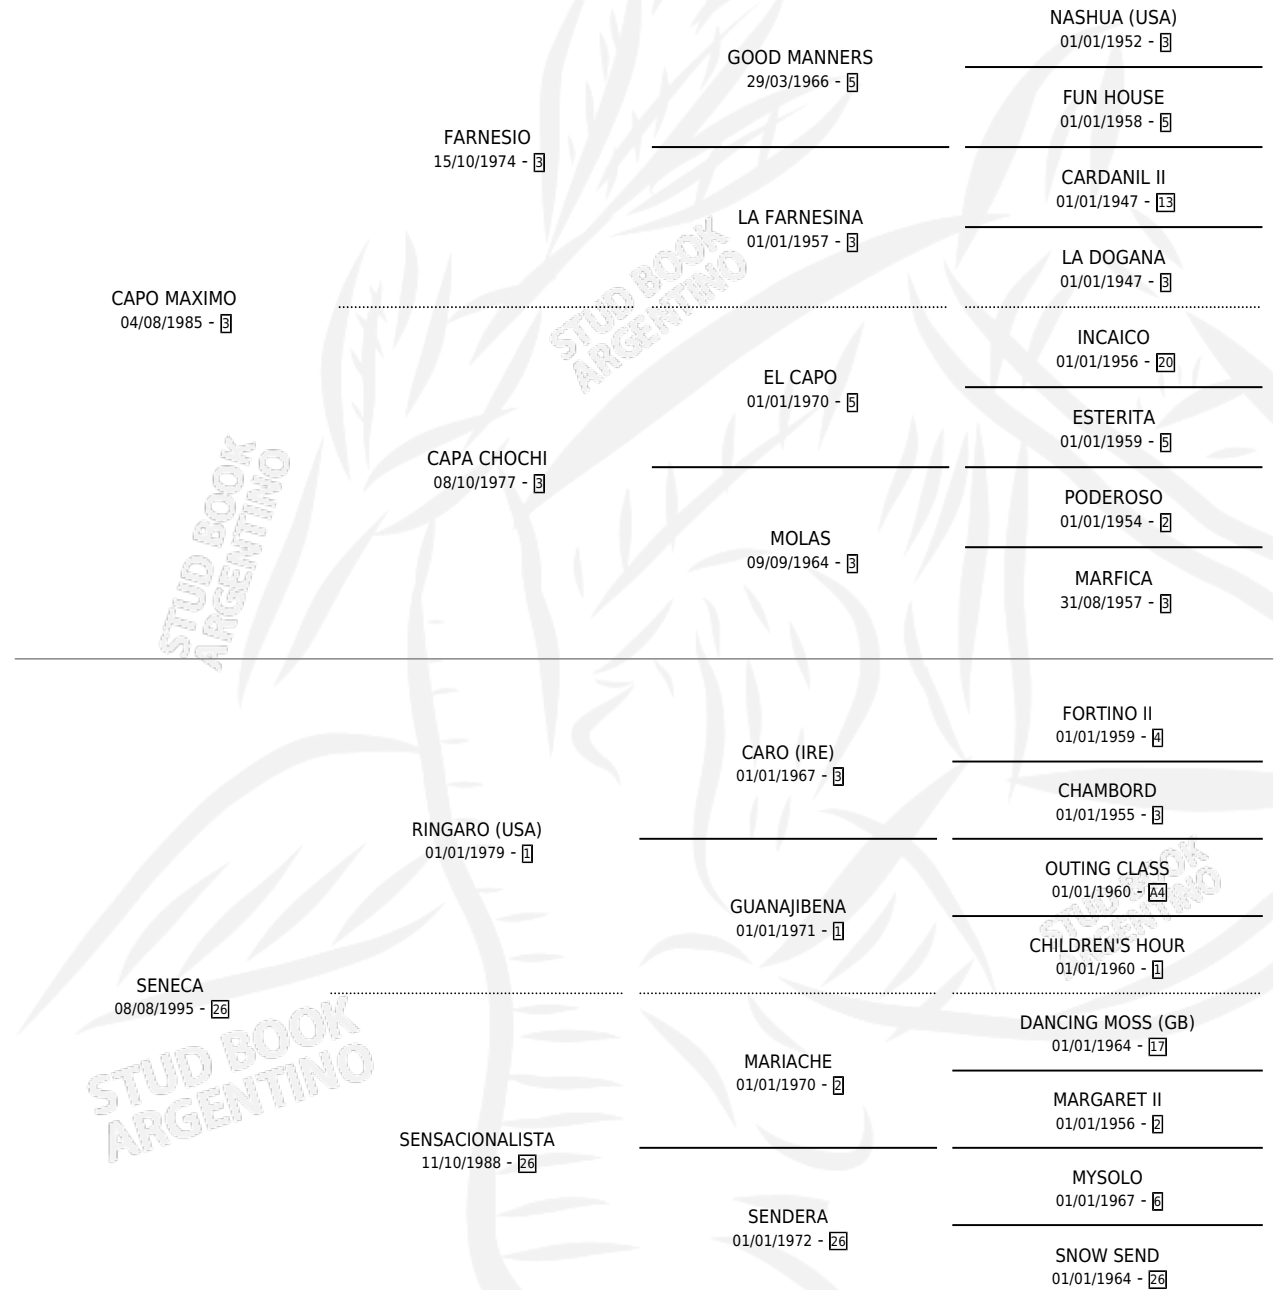

INSCRIPTA

por CAPO MAXIMO y SENECA por RINGARO (USA)

Argentina · Hembra · Tordillo · SP · 29/09/1999
Familia 26 · Volumen 37

ESTADO

TIPIFICACIÓN SANGUÍNEA	✓
TIPIFICACIÓN POR ADN	X
PASAPORTE	X
IDENTIFICACIÓN POR MICROCHIP	X
REPRODUCTOR	X

Lugar de nacimiento: Santa Victoria
Criador: Haras Santa Victoria S.A.

PEDIGREE

CAMPAÑA

Solo carreras oficiales de Argentina

POR EDAD

EDAD	CC	1°	2°	3°	4°	5°	NP	CLC	CLG	CLCG1	CLGG1	IMPORTE	GANANCIA / CC
4 AÑOS	2	0	1	0	0	0	1	0	0	0	0	\$1,800	\$900
5 AÑOS	1	1	0	0	0	0	0	0	0	0	0	\$7,000	\$7,000
6 AÑOS	1	0	0	0	1	0	0	0	0	0	0	\$900	\$900
TOTALES	4	1	1	0	1	0	1	0	0	0	0	\$9,700	\$2,425
%		25.0%	25.0%	0.0%	25.0%	0.0%	25.0%	0.0%	0.0%	0.0%	0.0%		

Ganadora en Palermo - \$9,700, a los 5 años.

POR DISTANCIA

HIPODROMO	CC	1°	2°	3°	4°	5°	NP	CLC	CLG	CLCG1	CLGG1	IMPORTE
PALERMO	4	1	1	0	1	0	1	0	0	0	0	\$9,700
1200 MTS	3	1	1	0	1	0	0	0	0	0	0	\$9,700
1000 MTS	1	0	0	0	0	0	1	0	0	0	0	\$0