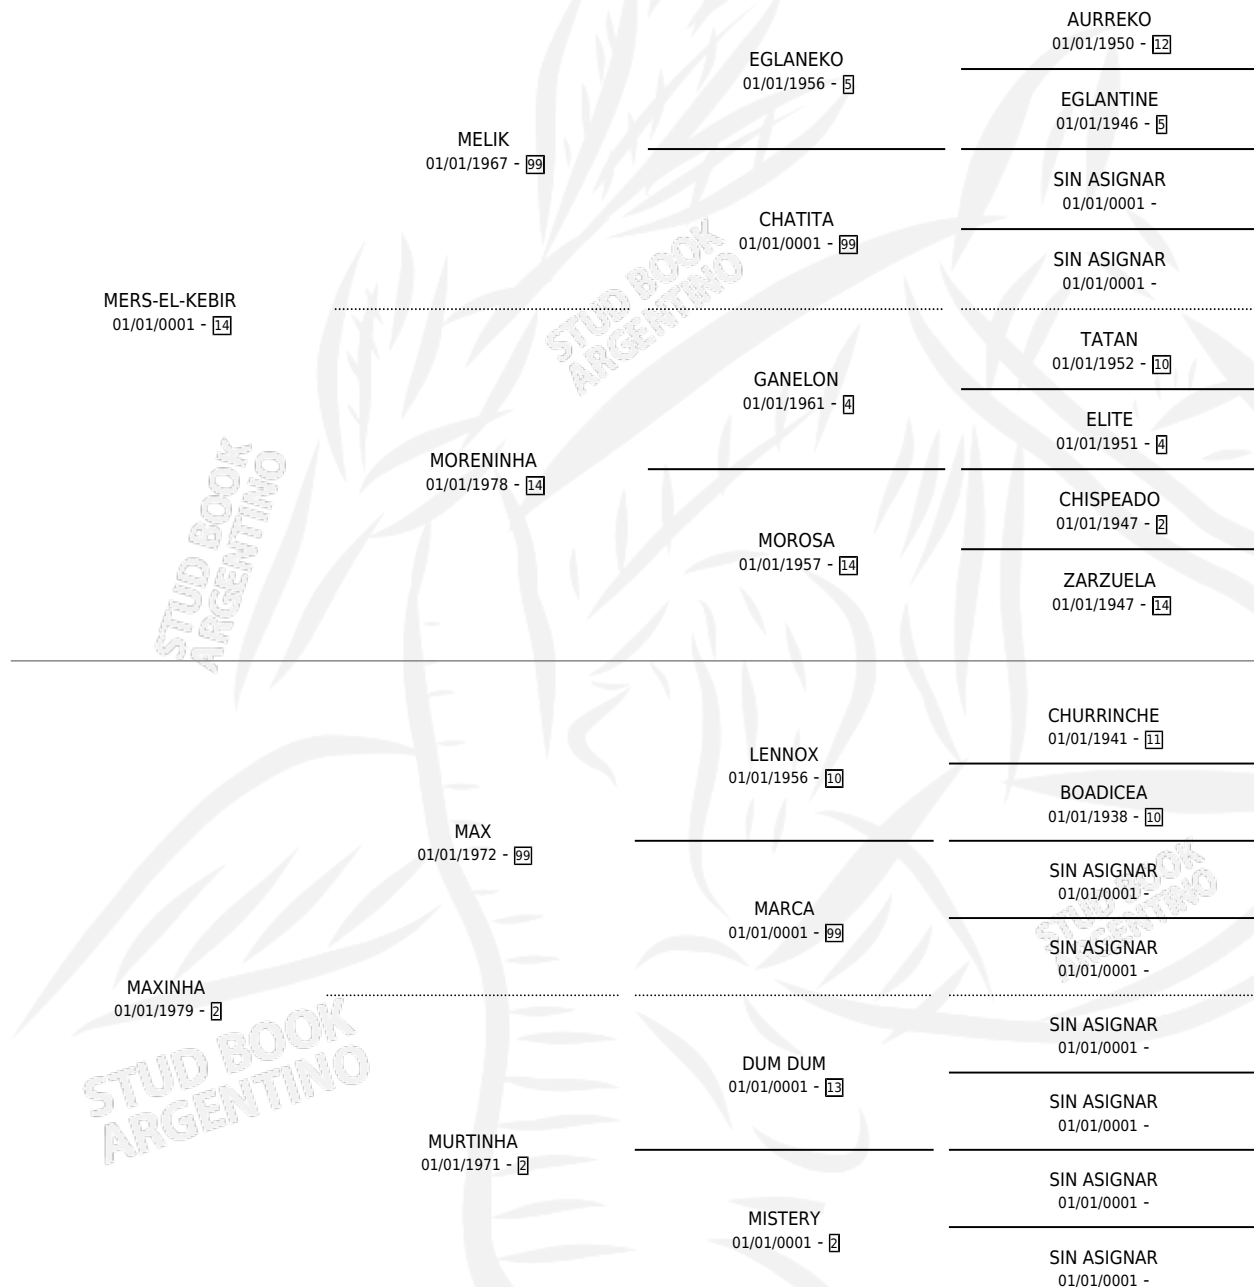

MAXIKEBIR (URU)

por MERS-EL-KEBIR y MAXINHA por MAX

Uruguay · Macho · Alazan · SP · 21/10/1995
Familia 2 · Volumen web

ESTADO

TIPIFICACIÓN SANGUÍNEA	X
TIPIFICACIÓN POR ADN	X
PASAPORTE	X
IDENTIFICACIÓN POR MICROCHIP	X
REPRODUCTOR	X

Lugar de nacimiento: Uruguay

Criador: Extranjero

PEDIGREE

EXPORTACIÓN / IMPORTACIÓN

FECHA	MOVIMIENTO	PAÍS
01/10/1999	IMPORTADO	PARAGUAY

~

CAMPAÑA

Solo carreras oficiales de Argentina