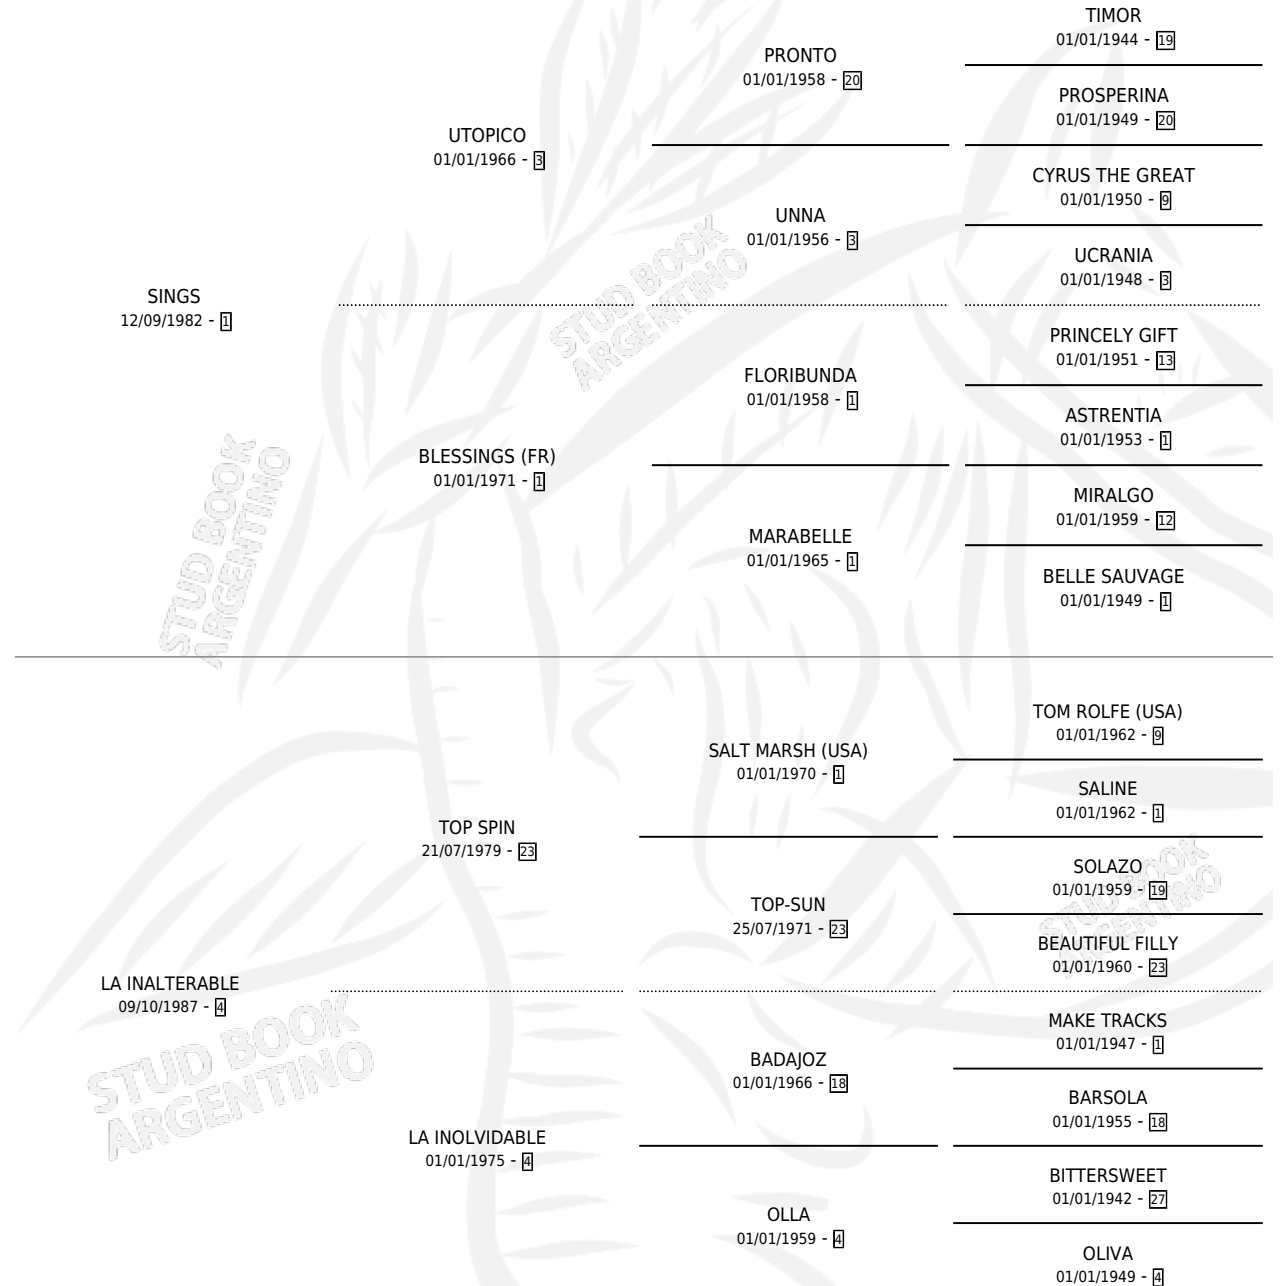

SRTA. MANUELA

por SINGS y LA INALTERABLE por TOP SPIN

Argentina · Hembra · Alazan · SP · 03/09/1999
Familia 4-n · Volumen 37

ESTADO

TIPIFICACIÓN SANGUÍNEA	✓
TIPIFICACIÓN POR ADN	✓
PASAPORTE	X
IDENTIFICACIÓN POR MICROCHIP	X
REPRODUCTOR	✓

Lugar de nacimiento: Masama
Criador: Castaldo Ricardo Arturo

~

HIJOS

	MACHOS	HEMBRAS
1 NACIERON	1	0
SIN ACTUACIONES		

PEDIGREE

S

mientos 1 / Efectividad 50.00%

PADRILLO	PRODUCTO	CRIADOR	1ER SERVICIO	ÚLTIMO SERVICIO
MEDIATICO JET	Ø		03/11/2011	07/11/2011
LUMINOSO	SIN LUMINOSO (M ZC, 24/10/2011)	SIN DATO	24/11/2010	24/11/2010