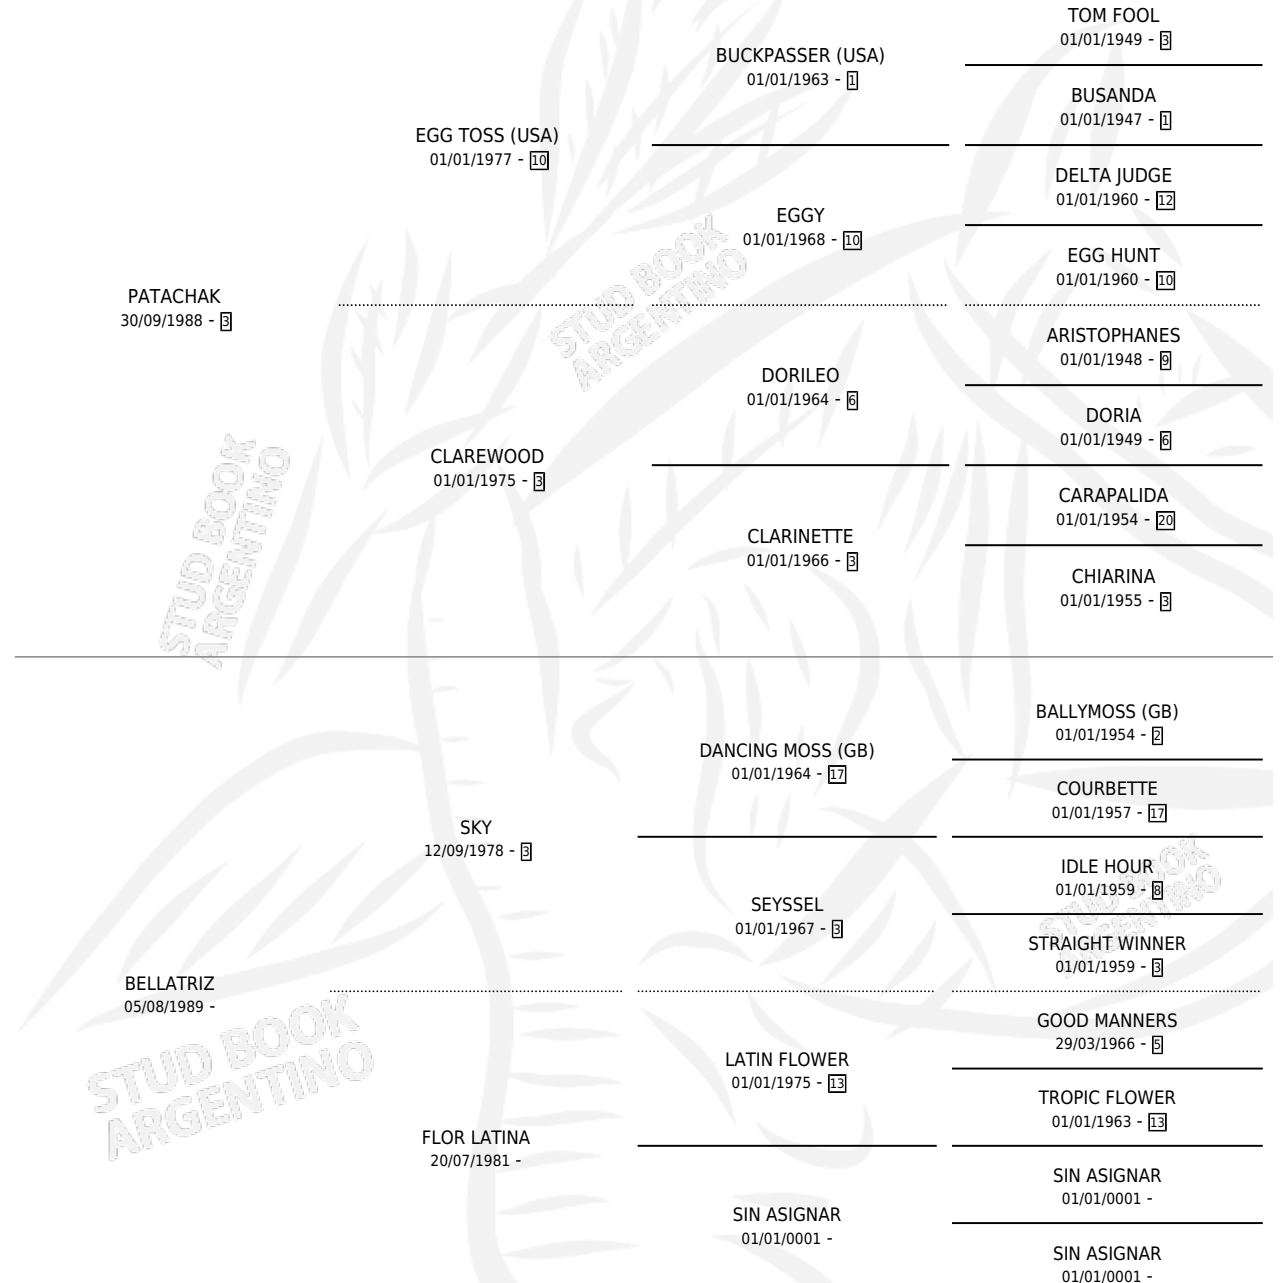

JOINT VENTURE

por PATACHAK y BELLATRIZ por SKY

Argentina · Macho · Zaino · SP · 14/09/1999
Familia · Volumen 37

ESTADO

TIPIFICACIÓN SANGUÍNEA	✓
TIPIFICACIÓN POR ADN	X
PASAPORTE	X
IDENTIFICACIÓN POR MICROCHIP	X
REPRODUCTOR	X

Lugar de nacimiento: Los Tres Chiflados

Criador: Sin dato

PEDIGREE

CAMPAÑA

Solo carreras oficiales de Argentina

POR EDAD

EDAD	CC	1°	2°	3°	4°	5°	NP	CLC	CLG	CLCG1	CLGG1	IMPORTE	GANANCIA / CC
3 AÑOS	1	0	0	0	0	0	1	0	0	0	0	\$0	\$0
4 AÑOS	1	0	0	0	0	0	1	0	0	0	0	\$0	\$0
TOTALES	2	0	0	0	0	0	2	0	0	0	0	\$0	\$0
%		0.0%	0.0%	0.0%	0.0%	0.0%	100%	0.0%	0.0%	0.0%	0.0%		