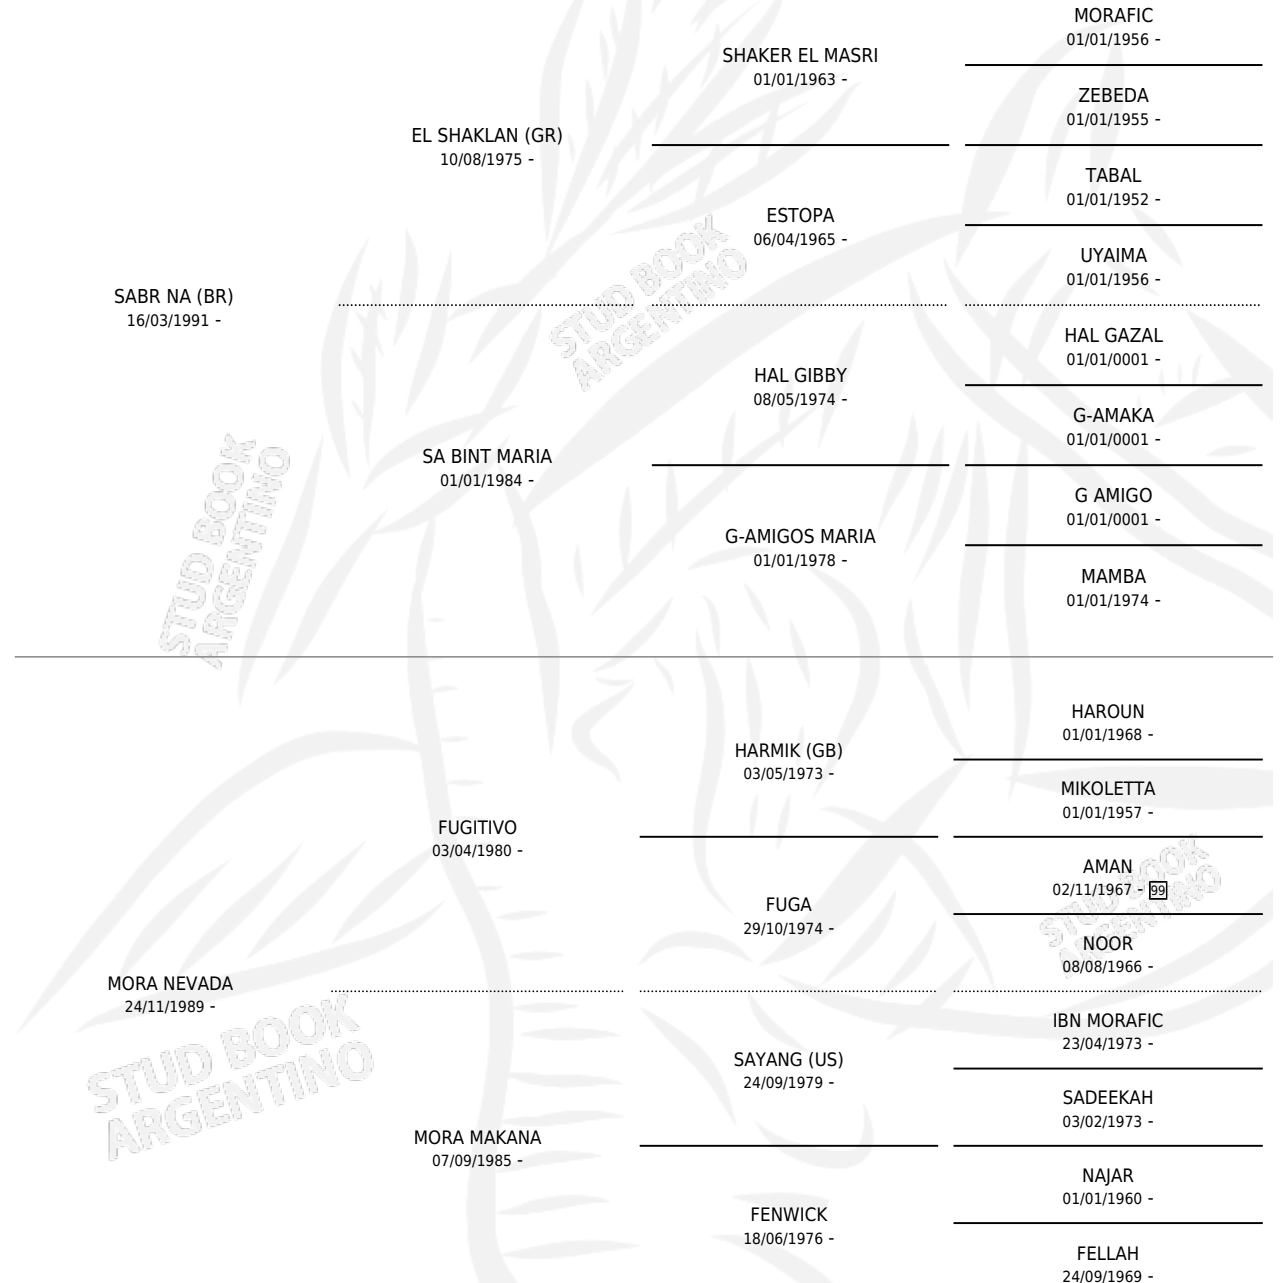

MORO ANDINO

por **SABR NA (BR)** y **MORA NEVADA** por **FUGITIVO**

Argentina · Macho · Tordillo · AP · 09/09/1999
Familia · Volumen 37

ESTADO

TIPIFICACIÓN SANGUÍNEA	X
TIPIFICACIÓN POR ADN	X
PASAPORTE	X
IDENTIFICACIÓN POR MICROCHIP	X
REPRODUCTOR	X

Lugar de nacimiento: San Andres Del Moro

Criador: San Andres Del Moro

PEDIGREE

MORO ANDINO

Datos oficiales del Stud Book Argentino

Documento generado el 12/05/2026

studbook.org.ar