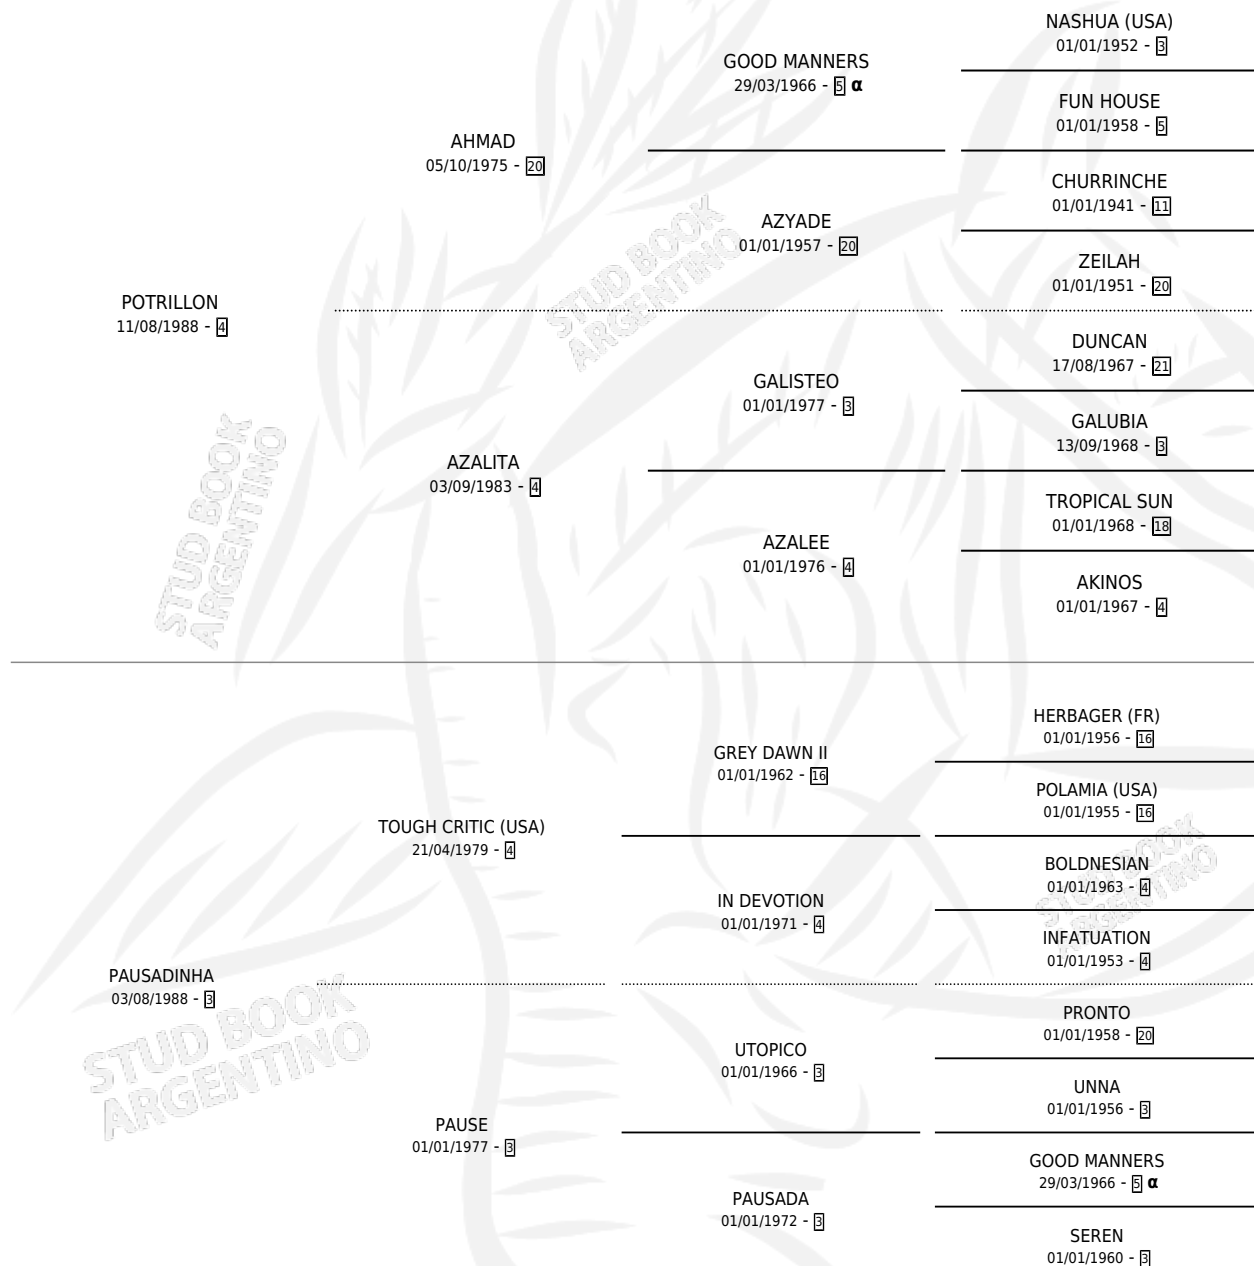

POTRIMAGGY

por **POTRILLON** y **PAUSADINHA** por **TOUGH CRITIC (USA)**

Argentina · Hembra · Zaino · SP · 22/09/1999
Familia 3-b · Volumen 37

ESTADO

TIPIFICACIÓN SANGUÍNEA	✓
TIPIFICACIÓN POR ADN	✓
PASAPORTE	X
IDENTIFICACIÓN POR MICROCHIP	X
REPRODUCTOR	✓

Lugar de nacimiento: La Madrugada

Criador: La Madrugada

~

HIJOS

	MACHOS	HEMBRAS
6 NACIERON	2	4
4 CORRIERON	1	3
2 GANARON	1	1
1 GANADORES CL	1 GANADORES GR	0 GANADORES G1

PEDIGREE

INBREEDING : α

CAMPAÑA

Solo carreras oficiales de Argentina

POR EDAD

EDAD	CC	1°	2°	3°	4°	5°	NP	CLC	CLG	CLCG1	CLGG1	IMPORTE	GANANCIA / CC
3 AÑOS	1	0	0	1	0	0	0	0	0	0	0	\$1,380	\$1,380
4 AÑOS	7	0	1	1	3	0	2	0	0	0	0	\$4,040	\$577
TOTALES	8	0	1	2	3	0	2	0	0	0	0	\$5,420	\$678
%		0.0%	12.5%	25.0%	37.5%	0.0%	25.0%	0.0%	0.0%	0.0%	0.0%		

Placés en Palermo y San Isidro en 8 carreras disputadas.

POR DISTANCIA

HIPODROMO	CC	1°	2°	3°	4°	5°	NP	CLC	CLG	CLCG1	CLGG1	IMPORTE
SAN ISIDRO	6	0	0	2	3	0	1	0	0	0	0	\$4,045
1400 MTS	4	0	0	1	2	0	1	0	0	0	0	\$1,925
1600 MTS	2	0	0	1	1	0	0	0	0	0	0	\$2,120
PALERMO	2	0	1	0	0	0	1	0	0	0	0	\$1,375
1400 MTS	1	0	1	0	0	0	0	0	0	0	0	\$1,375
1600 MTS	1	0	0	0	0	0	1	0	0	0	0	\$0