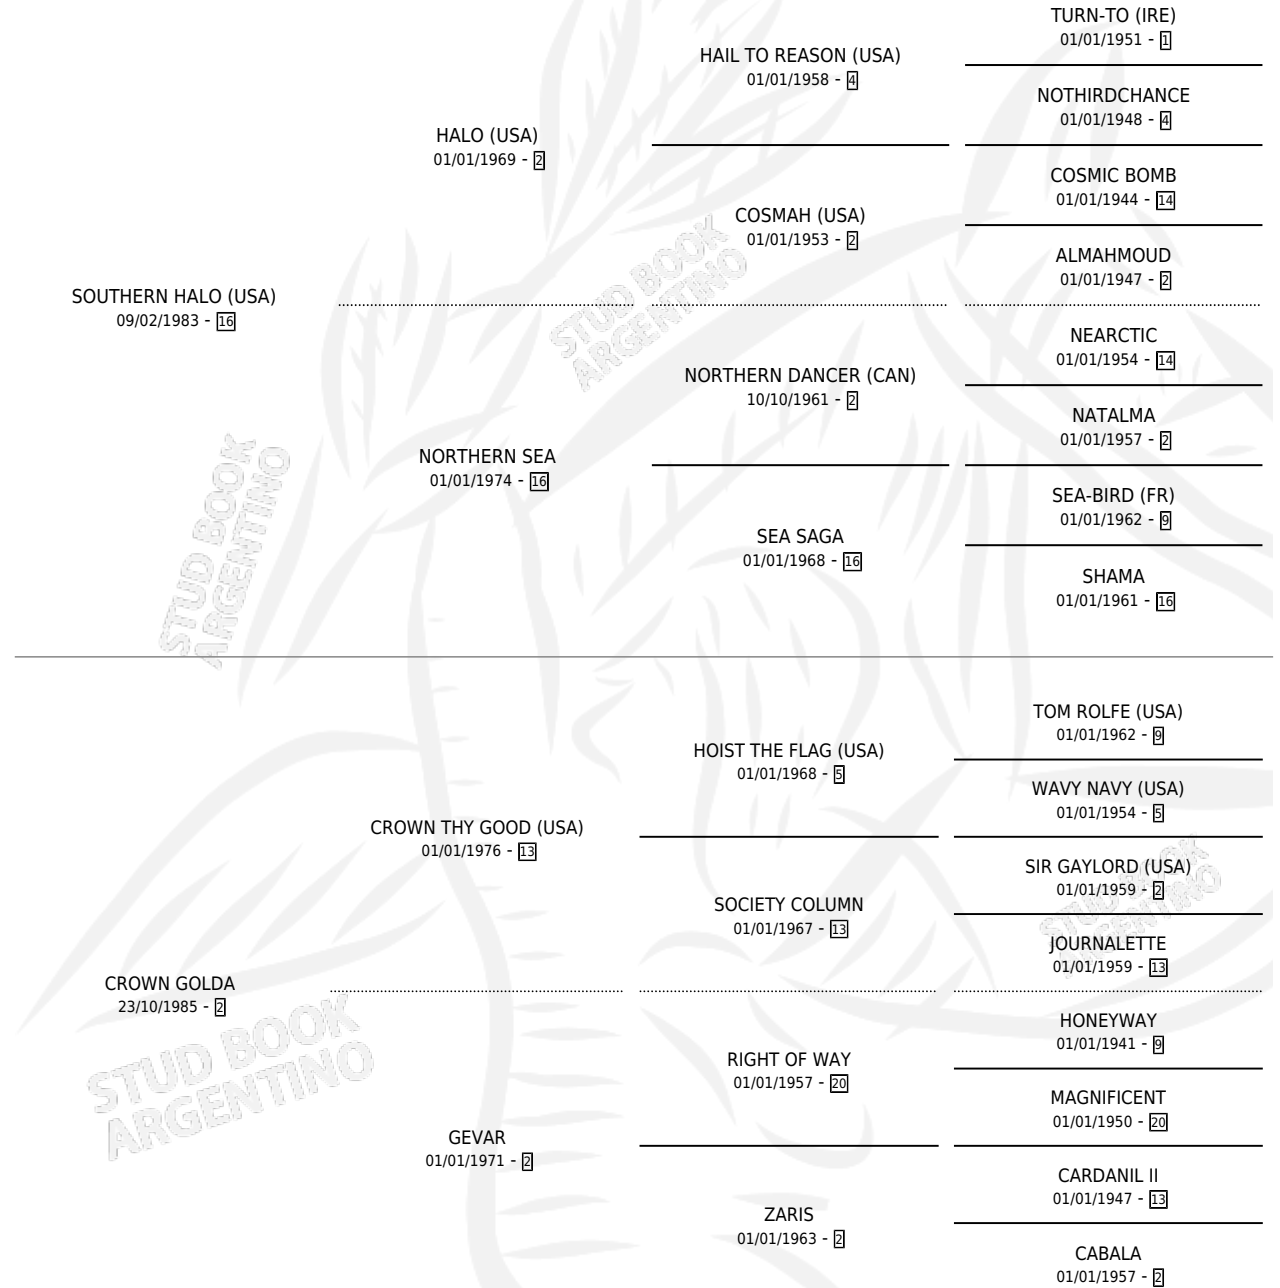

CRONWELL LAND

por SOUTHERN HALO (USA) y CROWN GOLDA por
CROWN THY GOOD (USA)

Argentina · Hembra · Zaino Doradillo · SP · 19/09/1999
Familia 2-u · Volumen 37

ESTADO

TIPIFICACIÓN SANGUÍNEA	✓
TIPIFICACIÓN POR ADN	✓
PASAPORTE	X
IDENTIFICACIÓN POR MICROCHIP	X
REPRODUCTOR	✓

Lugar de nacimiento: Orilla Del Monte

Criador: Orilla Del Monte

~

HIJOS

	MACHOS	HEMBRAS
9 NACIERON	3	6
6 CORRIERON	3	3
5 GANARON	2	3

1	1	1
GANADORES CL	GANADORES GR	GANADORES G1

PEDIGREE

CAMPAÑA

Solo carreras oficiales de Argentina

POR EDAD

EDAD	CC	1°	2°	3°	4°	5°	NP	CLC	CLG	CLCG1	CLGG1	IMPORTE	GANANCIA / CC
2 AÑOS	4	0	1	1	1	0	1	0	0	0	0	\$2,460	\$615
3 AÑOS	13	1	5	2	2	2	1	0	0	0	0	\$22,549	\$1,735
4 AÑOS	4	0	0	1	0	0	3	0	0	0	0	\$1,245	\$311
TOTALES	21	1	6	4	3	2	5	0	0	0	0	\$26,254	\$1,250
%		4.8%	28.6%	19.0%	14.3%	9.5%	23.8%	0.0%	0.0%	0.0%	0.0%		