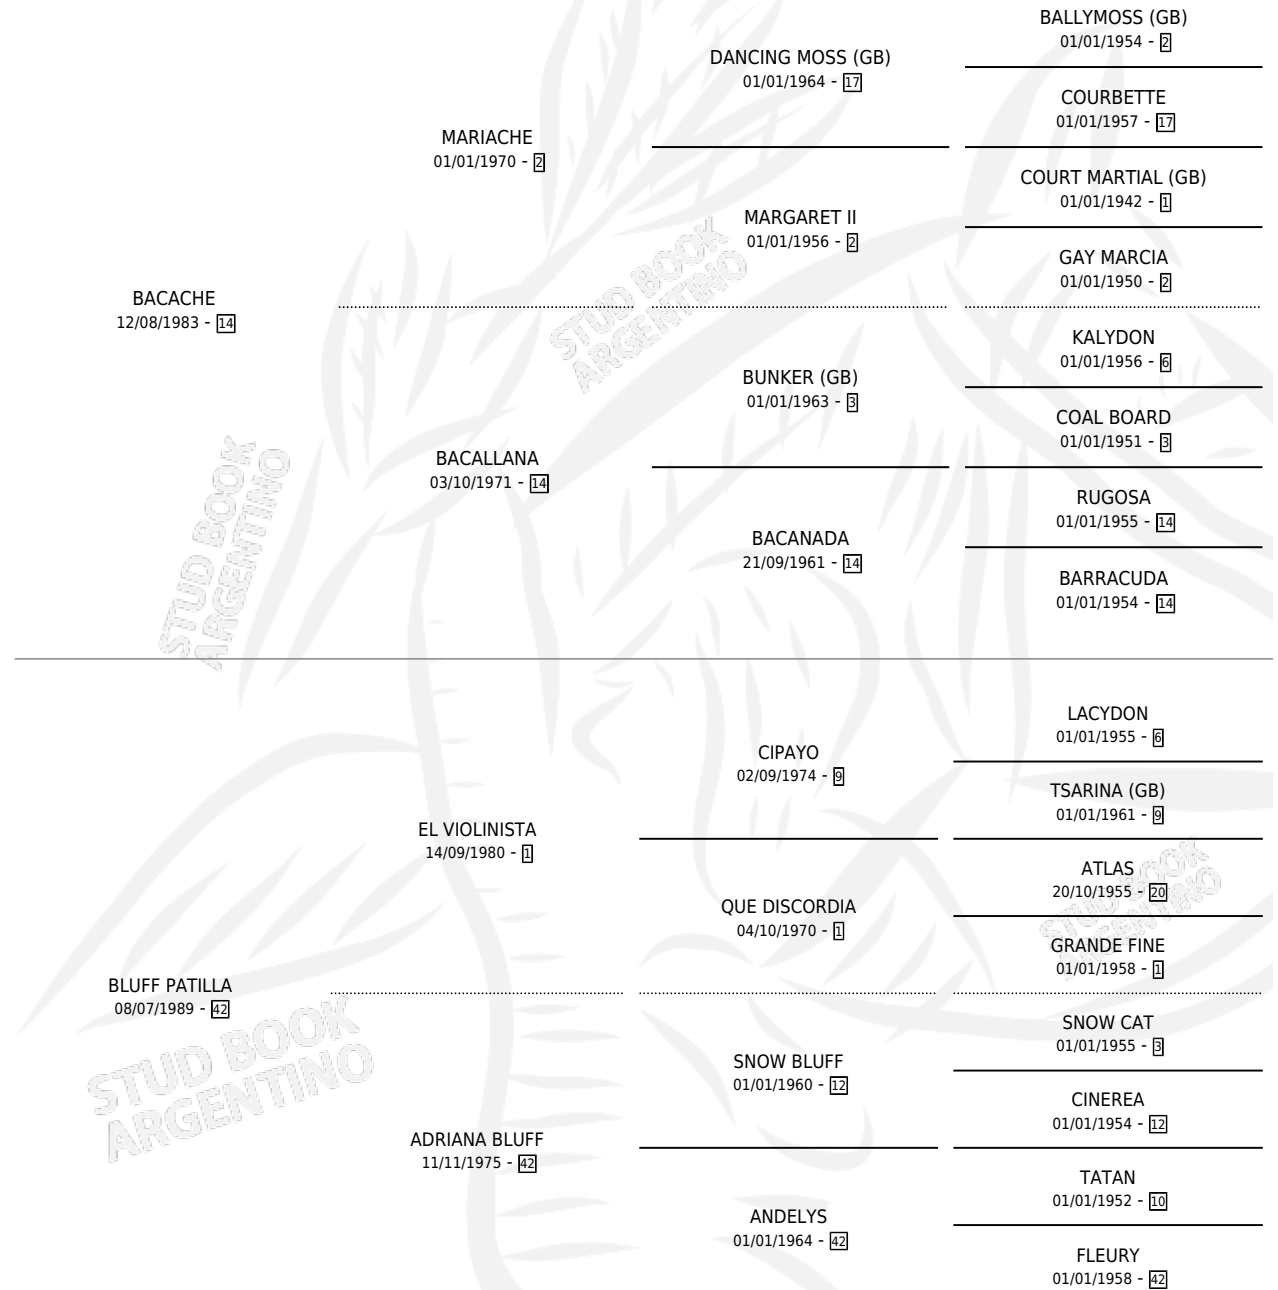

BADRY

por **BACACHE** y **BLUFF PATILLA** por **EL VIOLINISTA**

Argentina · Hembra · Zaino · SP · 11/09/1999
Familia 42 · Volumen 37

ESTADO

TIPIFICACIÓN SANGUÍNEA	✓
TIPIFICACIÓN POR ADN	X
PASAPORTE	X
IDENTIFICACIÓN POR MICROCHIP	X
REPRODUCTOR	X

Lugar de nacimiento: San Jeronimo Sur

Criador: San Jeronimo Sur

PEDIGREE

CAMPAÑA

Solo carreras oficiales de Argentina

POR EDAD

EDAD	CC	1°	2°	3°	4°	5°	NP	CLC	CLG	CLCG1	CLGG1	IMPORTE	GANANCIA / CC
3 AÑOS	2	0	0	0	0	0	2	0	0	0	0	\$0	\$0
TOTALES	2	0	0	0	0	0	2	0	0	0	0	\$0	\$0
%		0.0%	0.0%	0.0%	0.0%	0.0%	100%	0.0%	0.0%	0.0%	0.0%		