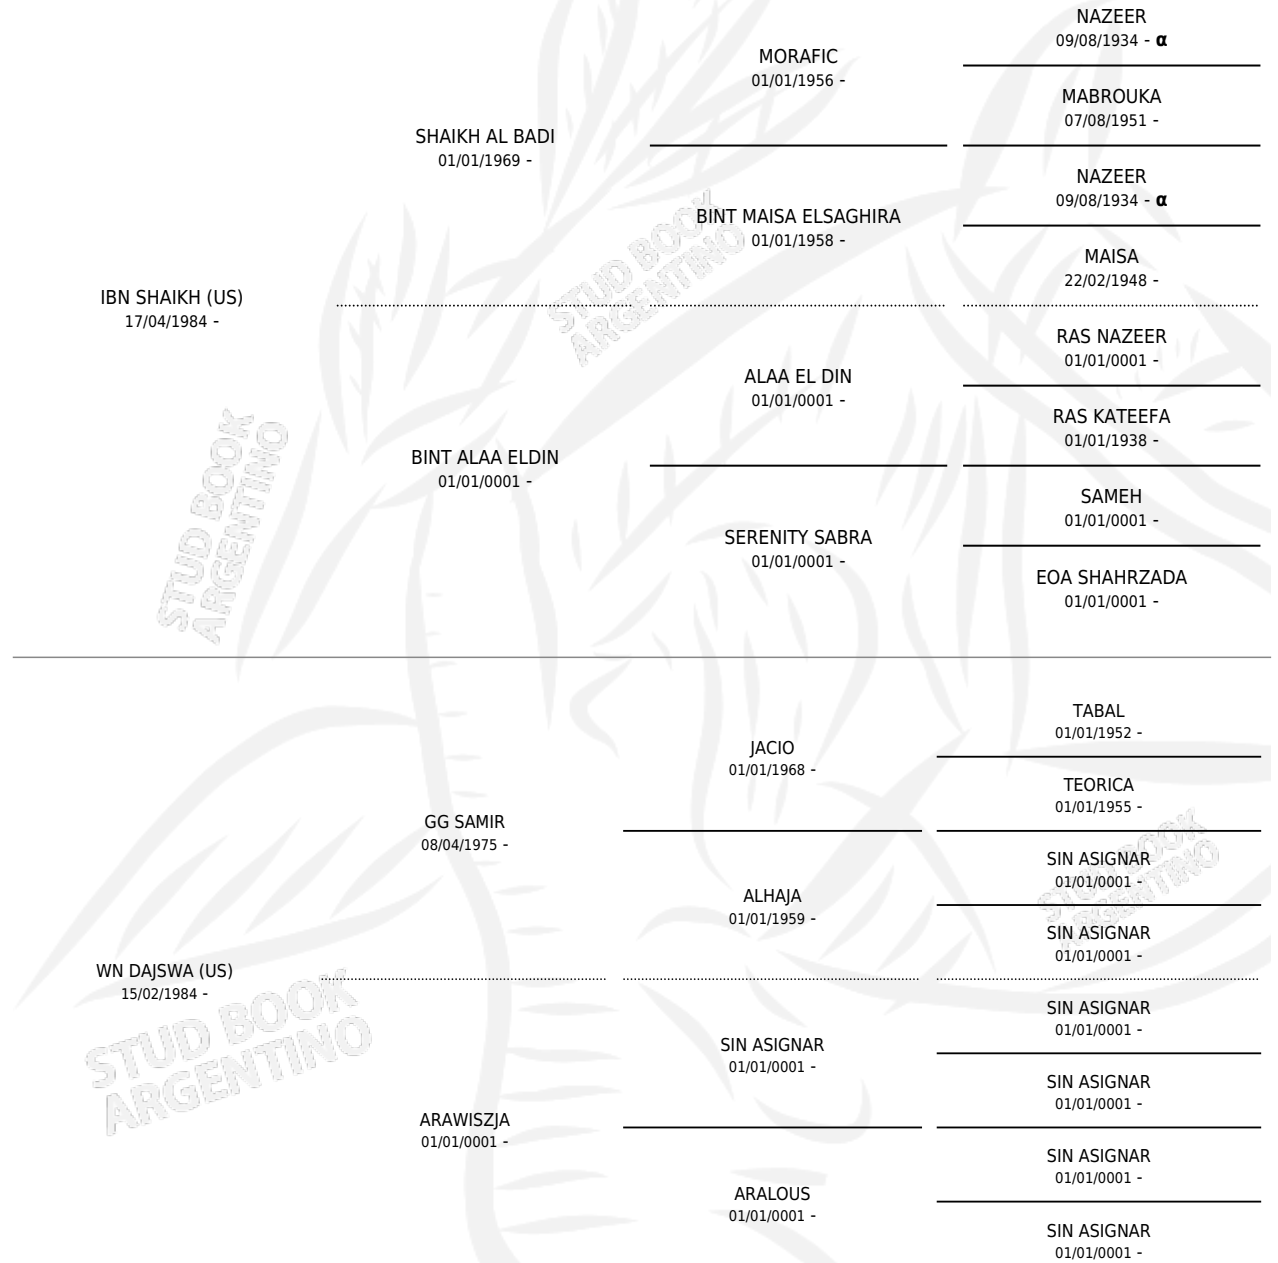

SCHE' DOHA

por **IBN SHAIKH (US)** y **WN DAJSWA (US)** por **GG SAMIR**

Argentina · Hembra · Tordillo · AP · 25/08/1999
Familia · Volumen 37

ESTADO

TIPIFICACIÓN SANGUÍNEA	X
TIPIFICACIÓN POR ADN	X
PASAPORTE	X
IDENTIFICACIÓN POR MICROCHIP	X
REPRODUCTOR	X

Lugar de nacimiento: Scheherezade

Criador: Sin dato

PEDIGREE

INBREEDING : α

SCHE' DOHA

Datos oficiales del Stud Book Argentino

Documento generado el 09/06/2026

studbook.org.ar