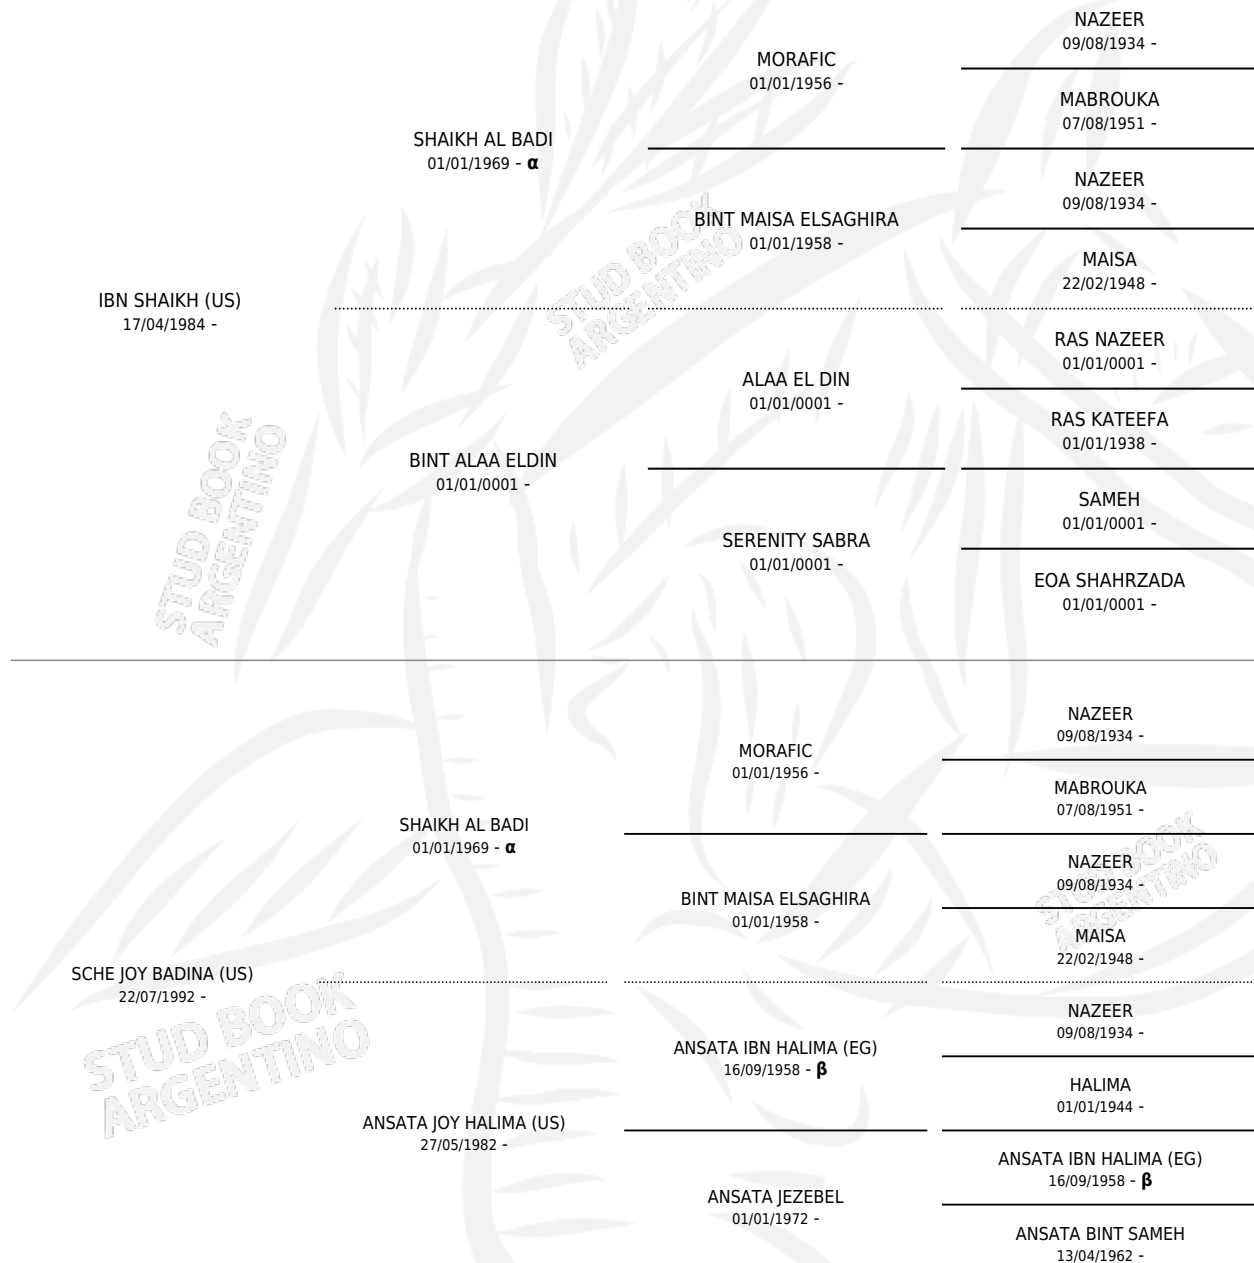

SCHE' JUSTINA

por **IBN SHAIKH (US)** y **SCHE JOY BADINA (US)** por **SHAIKH AL BADI**

Argentina · Hembra · Tordillo · AP · 27/09/1999
Familia · Volumen 37

ESTADO

TIPIFICACIÓN SANGUÍNEA	X
TIPIFICACIÓN POR ADN	X
PASAPORTE	X
IDENTIFICACIÓN POR MICROCHIP	X
REPRODUCTOR	X

Lugar de nacimiento: Scheherezade
Criador: Sin dato

PEDIGREE

INBREEDING : α, β

SCHE' JUSTINA

Datos oficiales del Stud Book Argentino

Documento generado el 06/05/2026

studbook.org.ar