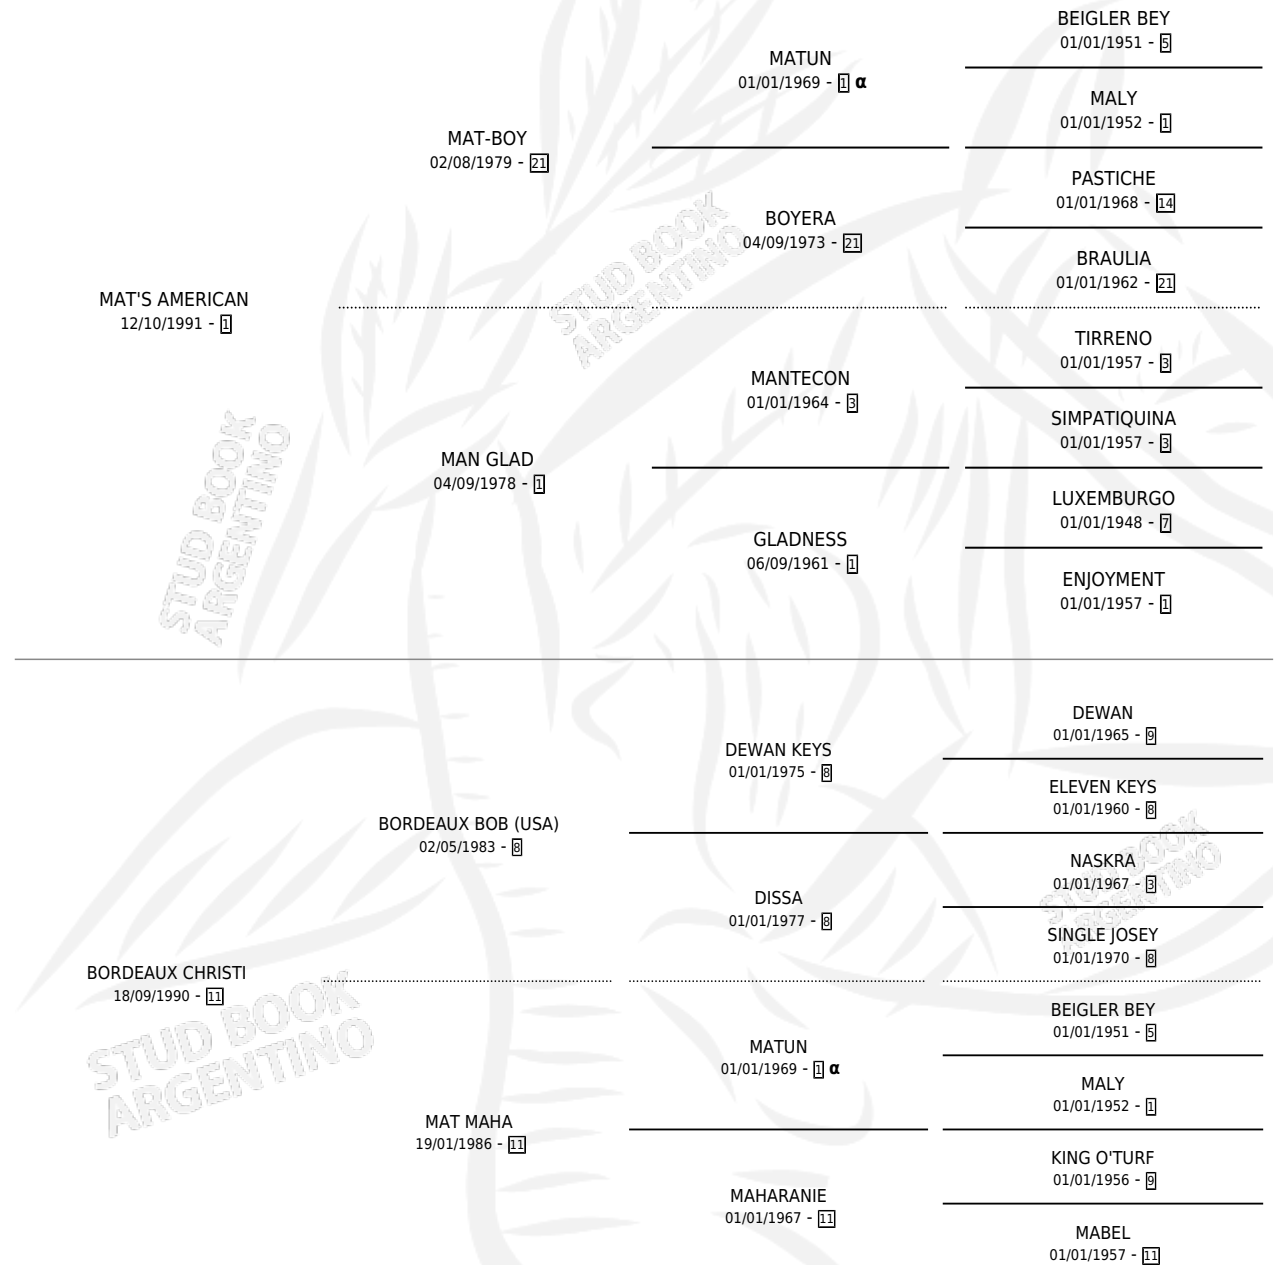

MAT'S VITRAL

por **MAT'S AMERICAN** y **BORDEAUX CHRISTI** por
BORDEAUX BOB (USA)

Argentina · Macho · Alazan · SP · 07/09/1999
Familia 11-f · Volumen 37

ESTADO

TIPIFICACIÓN SANGUÍNEA	✓
TIPIFICACIÓN POR ADN	X
PASAPORTE	X
IDENTIFICACIÓN POR MICROCHIP	X
REPRODUCTOR	X

Lugar de nacimiento: Charly
Criador: Sin dato

PEDIGREE

INBREEDING : α

MAT'S VITRAL

Datos oficiales del Stud Book Argentino

Documento generado el 12/05/2026

studbook.org.ar