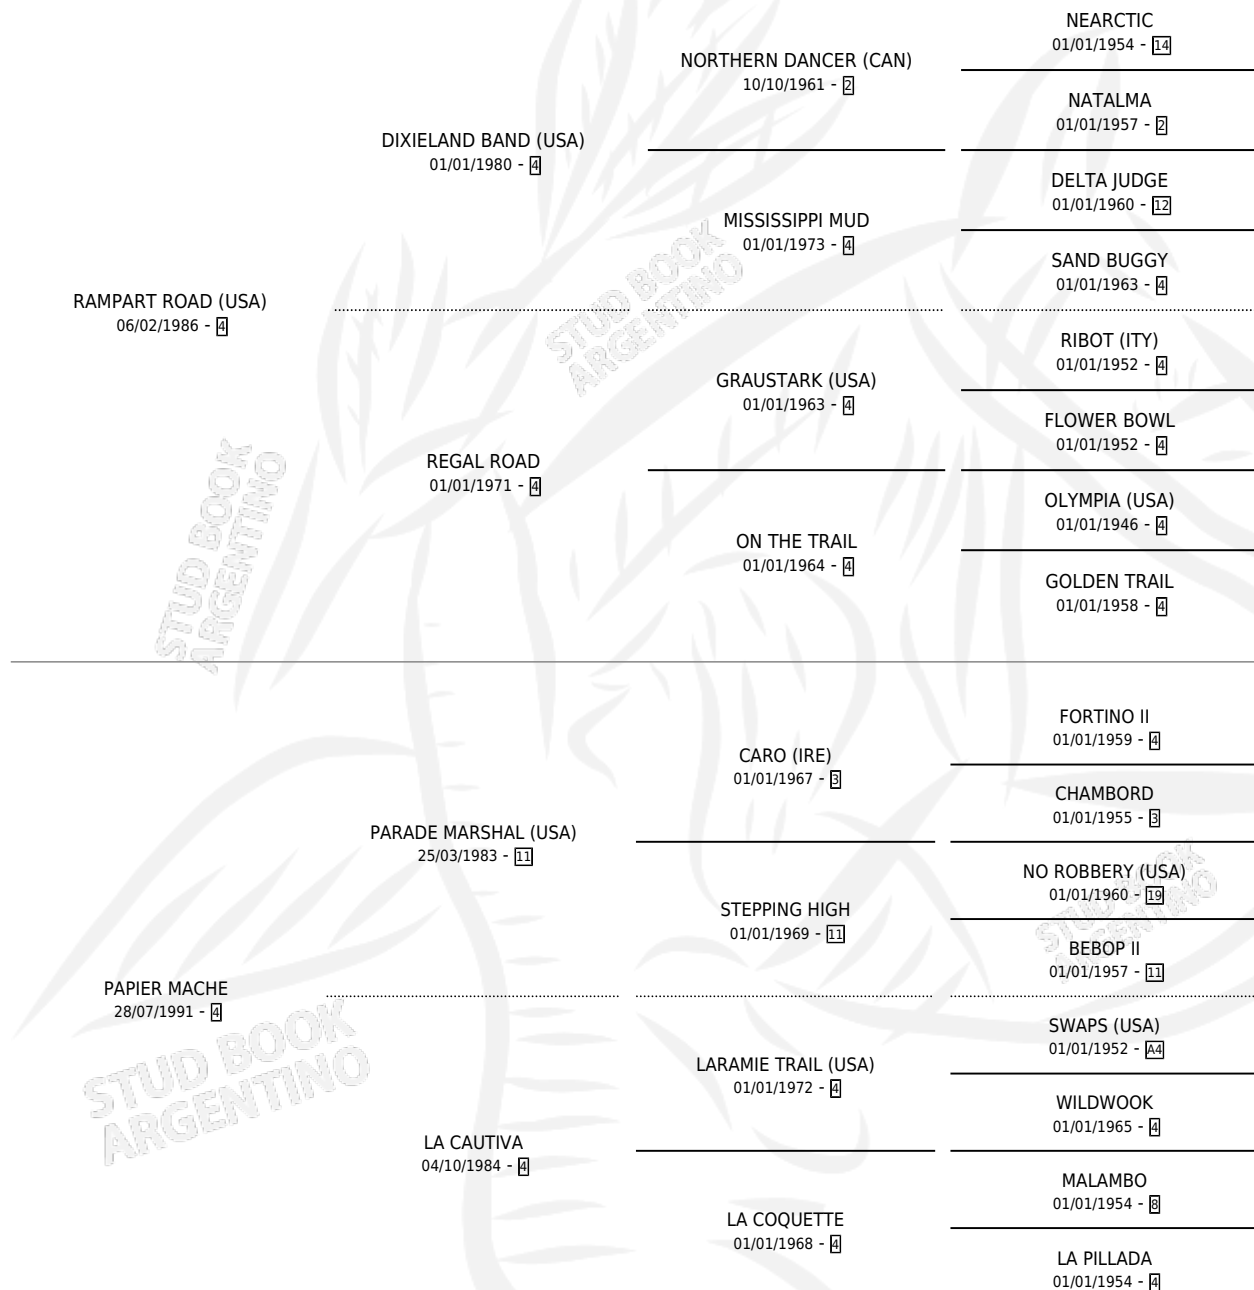

Lugar de nacimiento: El Navegante

Criador: Sin dato

~

HIJOS

	MACHOS	HEMBRAS
4 NACIERON	2	2
2 CORRIERON	2	0
2 GANARON	2	0

0	0	0
GANADORES CL	GANADORES GR	GANADORES G1

PEDIGREE

CAMPAÑA

Solo carreras oficiales de Argentina

POR EDAD

EDAD	CC	1°	2°	3°	4°	5°	NP	CLC	CLG	CLCG1	CLGG1	IMPORTE	GANANCIA / CC
4 AÑOS	2	0	0	1	0	1	0	0	0	0	0	\$814	\$407
5 AÑOS	3	1	1	1	0	0	0	0	0	0	0	\$8,451	\$2,817
6 AÑOS	3	1	0	0	0	0	2	0	0	0	0	\$7,900	\$2,633
TOTALES	8	2	1	2	0	1	2	0	0	0	0	\$17,165	\$2,146
%		25.0%	12.5%	25.0%	0.0%	12.5%	25.0%	0.0%	0.0%	0.0%	0.0%		