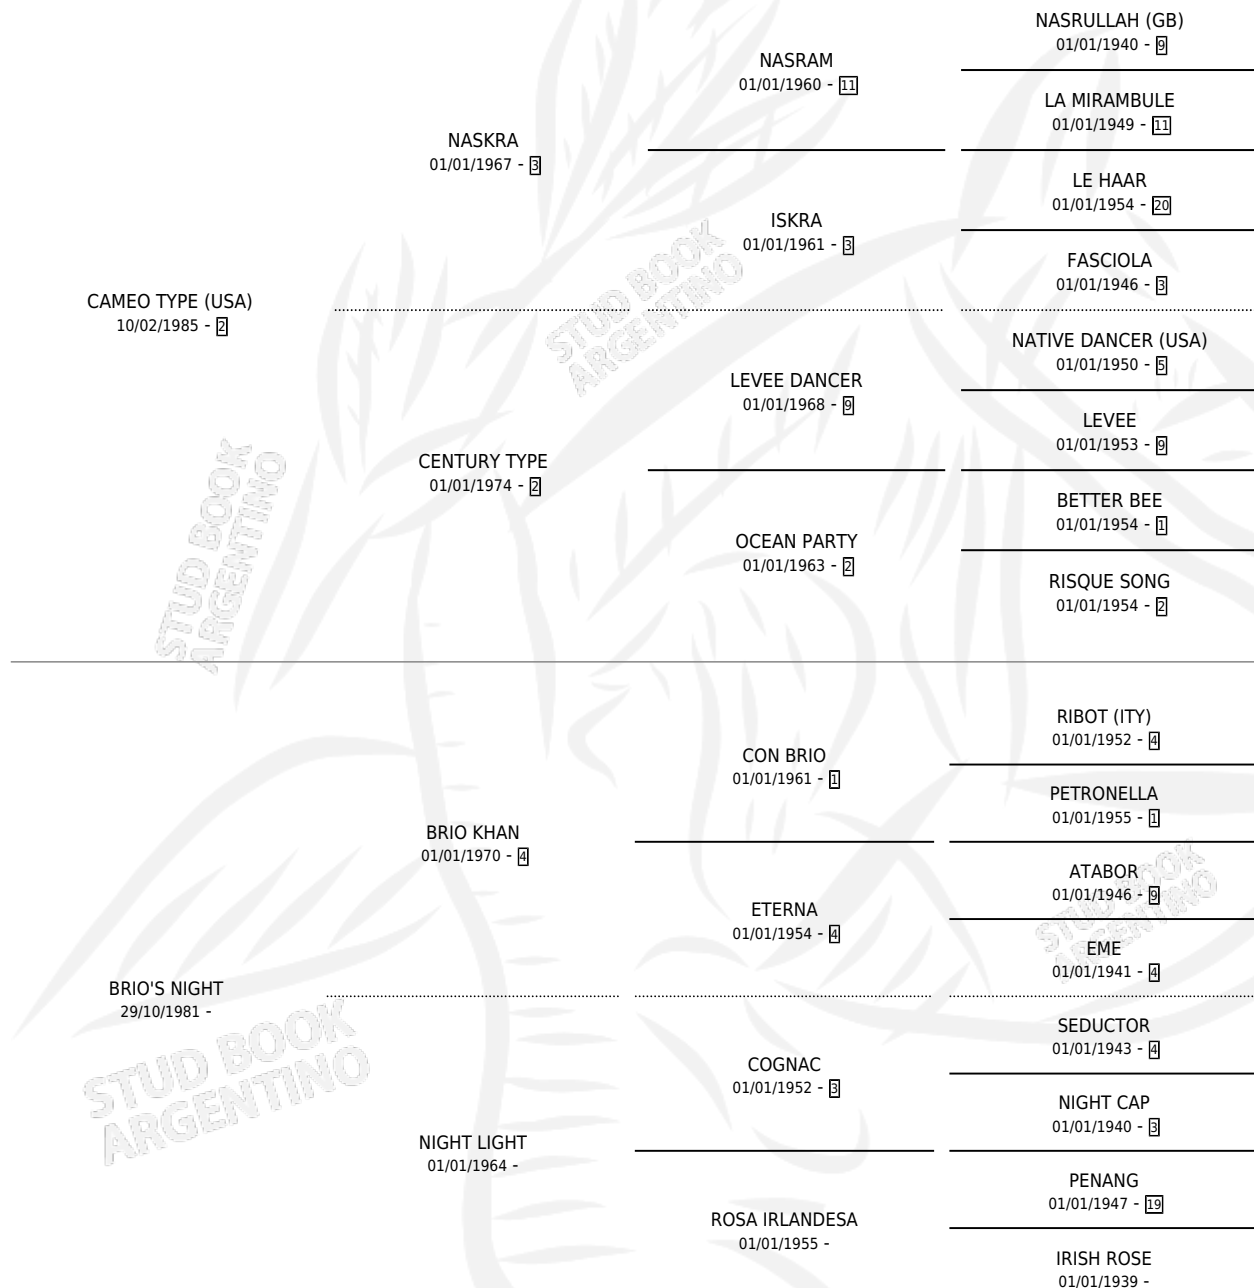

TUTA TYPE

por CAMEO TYPE (USA) y BRIO'S NIGHT por BRIO KHAN

Argentina · Hembra · Alazan · SP · 11/09/1999
Familia · Volumen 37

ESTADO

TIPIFICACIÓN SANGUÍNEA	X
TIPIFICACIÓN POR ADN	X
PASAPORTE	X
IDENTIFICACIÓN POR MICROCHIP	X
REPRODUCTOR	X

Lugar de nacimiento: San Jose del Socorro

Criador: Sin dato

PEDIGREE

TUTA TYPE

Datos oficiales del Stud Book Argentino

Documento generado el 18/04/2026

studbook.org.ar