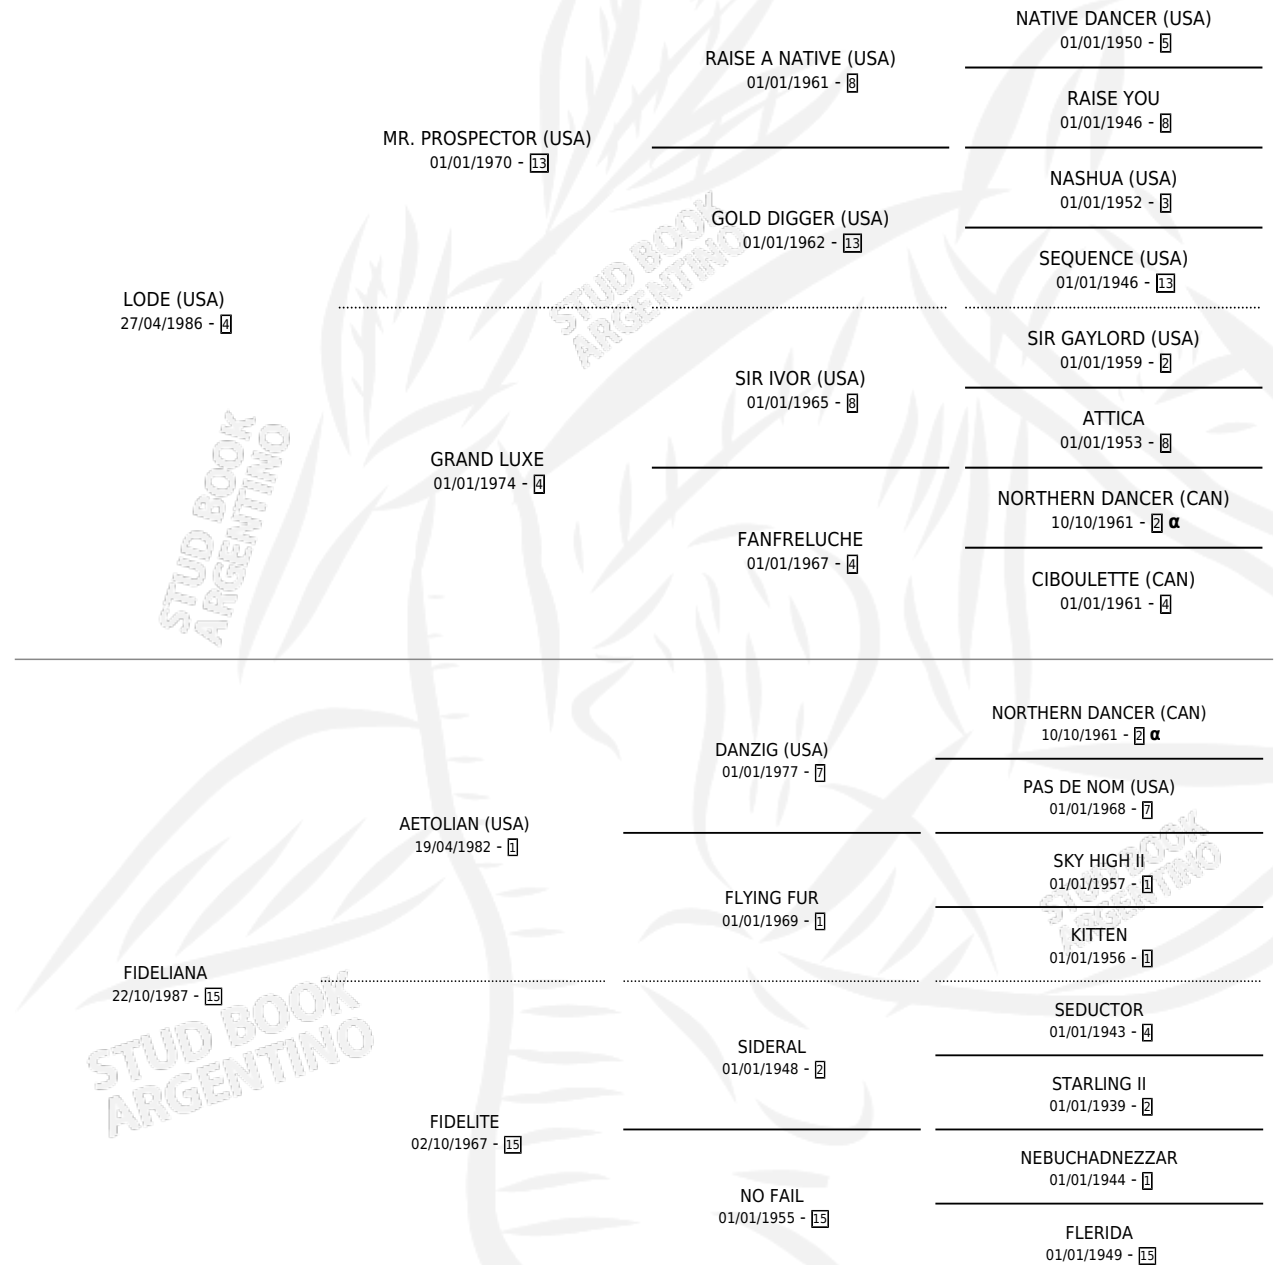

# FIDELO

por **LODE (USA)** y **FIDELIANA** por **AETOLIAN (USA)**

Argentina · Macho · Zaino Doradillo · SP · 28/08/1999  
Familia 15-d · Volumen 37

## ESTADO

TIPIFICACIÓN SANGUÍNEA	✓
TIPIFICACIÓN POR ADN	X
PASAPORTE	X
IDENTIFICACIÓN POR MICROCHIP	X
REPRODUCTOR	X

**Lugar de nacimiento:** Melincue

**Criador:** Sin dato

## PEDIGREE

INBREEDING : α