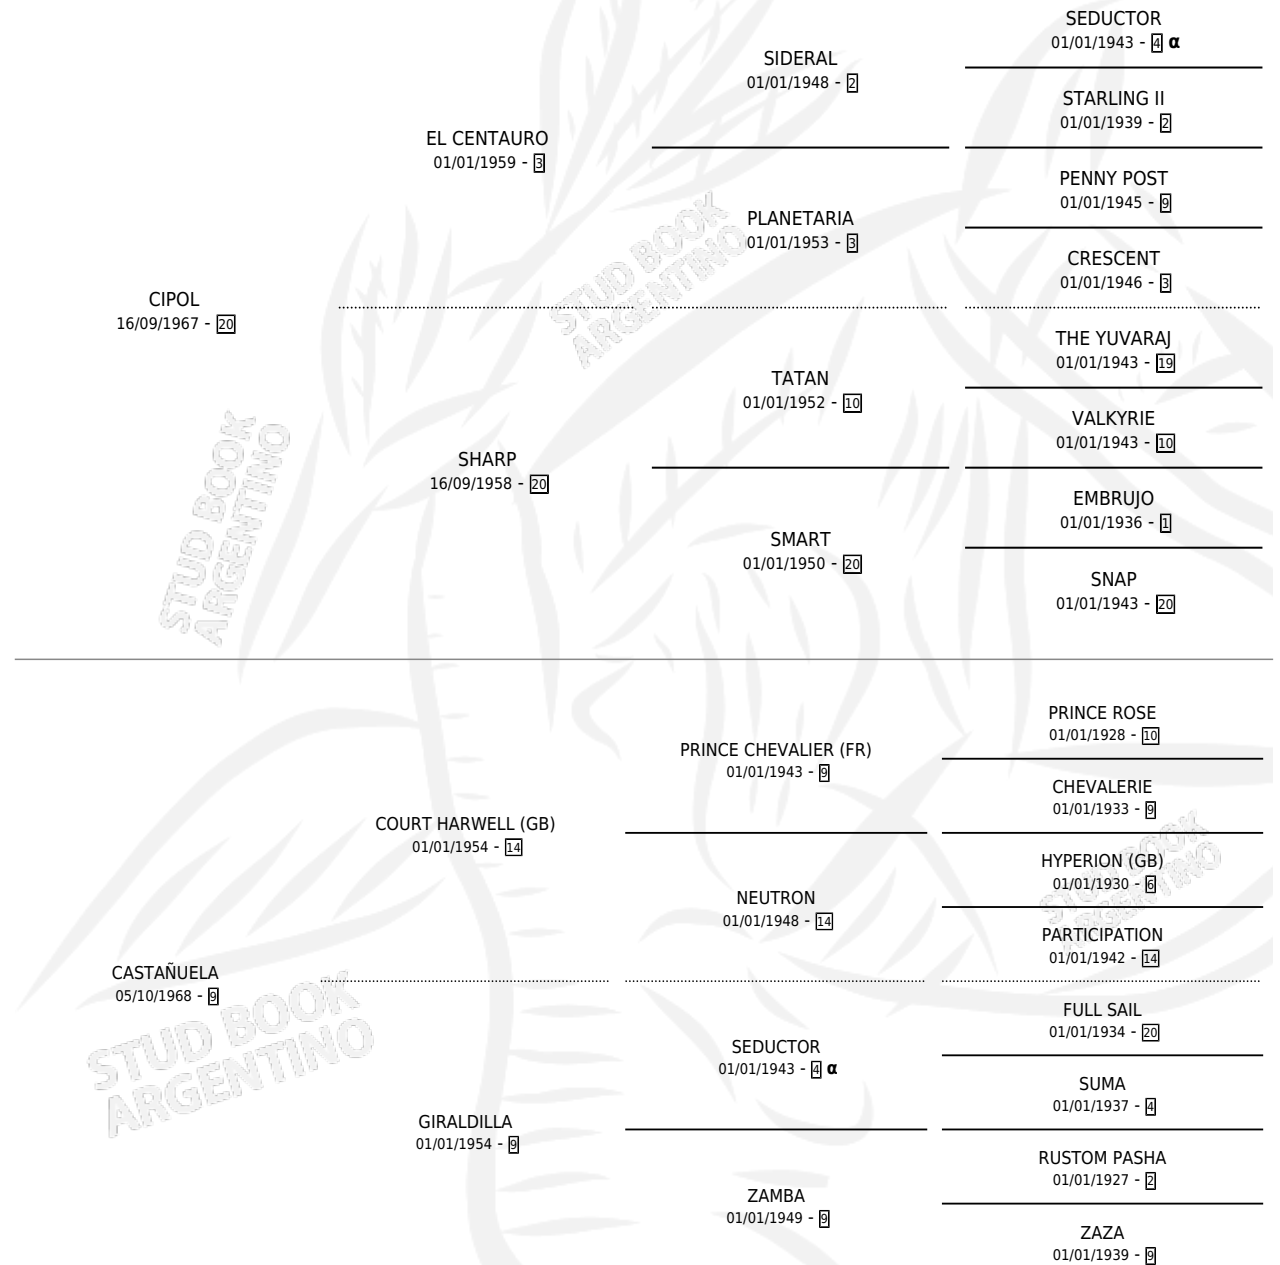

GRANADILLO I

por CIPOL y CASTAÑUELA por COURT HARWELL (GB)

Argentina · Macho · Alazan Tostado · SP · 14/10/1973
Familia 9-g · Volumen 28

ESTADO

TIPIFICACIÓN SANGUÍNEA	X
TIPIFICACIÓN POR ADN	X
PASAPORTE	X
IDENTIFICACIÓN POR MICROCHIP	X
REPRODUCTOR	X

Lugar de nacimiento: Campo particular

Criador: Sin dato

PEDIGREE

INBREEDING : α

GRANADILLO I

Datos oficiales del Stud Book Argentino

Documento generado el 09/05/2026

studbook.org.ar