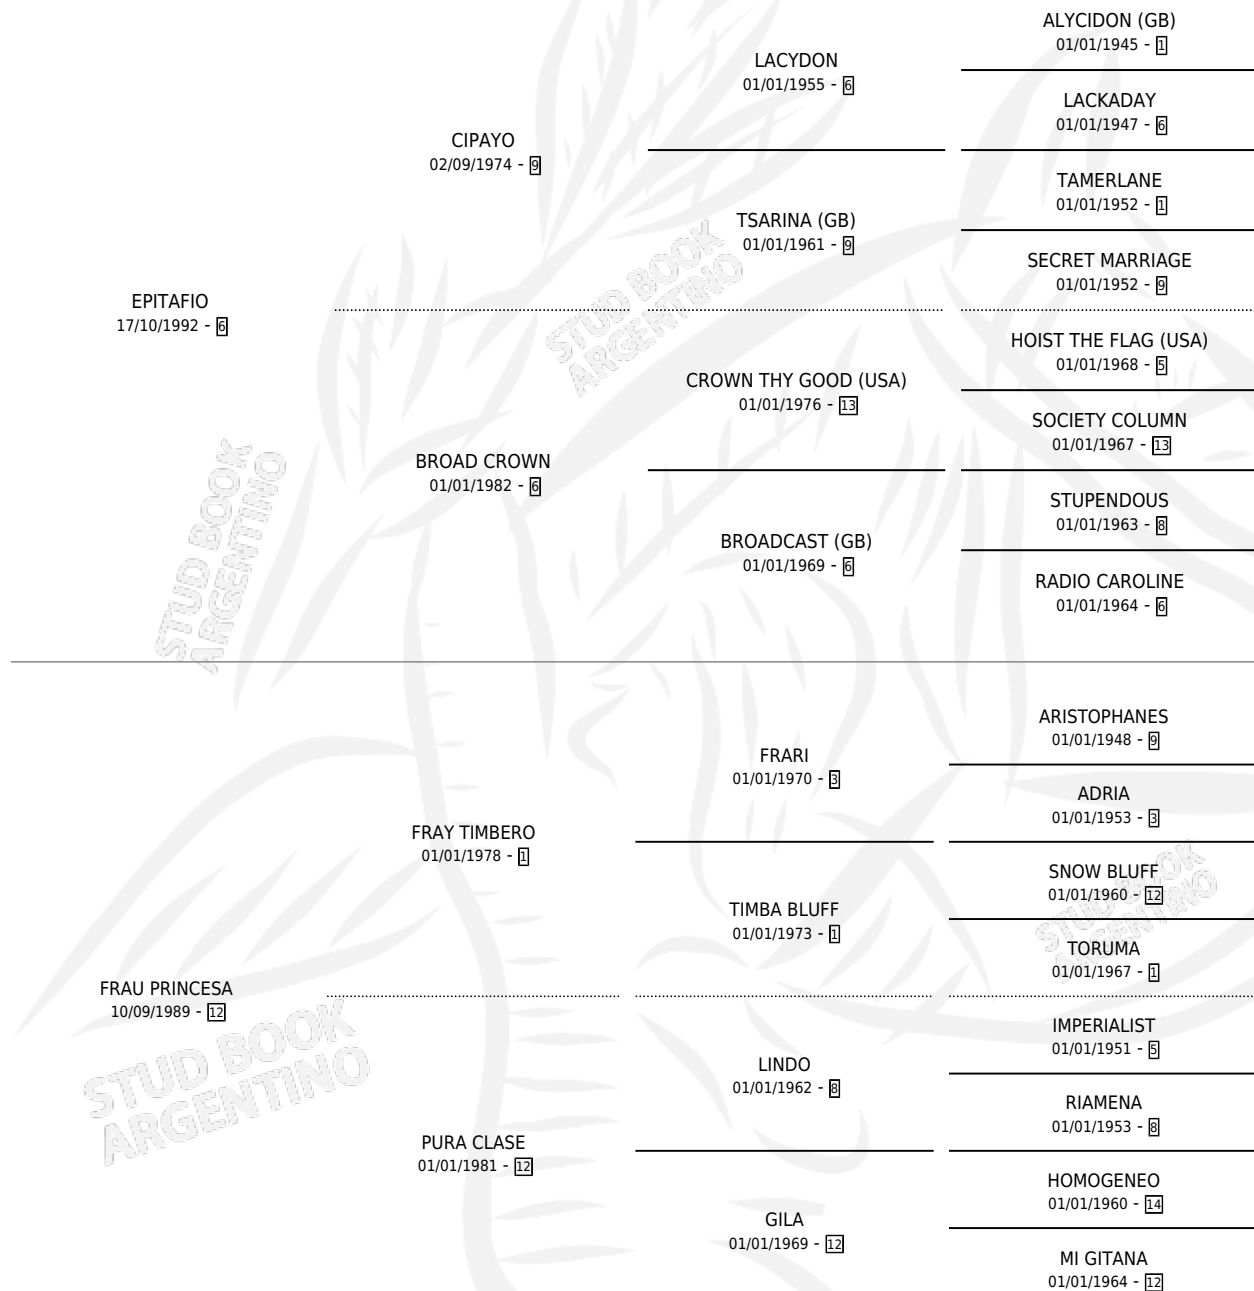

# EPI FRAY

por EPITAFIO y FRAU PRINCESA por FRAY TIMBERO

Argentina · Macho · Zaino · SP · 01/09/1999  
Familia 12-a · Volumen 37

## ESTADO

TIPIFICACIÓN SANGUÍNEA	X
TIPIFICACIÓN POR ADN	X
PASAPORTE	X
IDENTIFICACIÓN POR MICROCHIP	X
REPRODUCTOR	X

**Lugar de nacimiento:** Don Isaac  
**Criador:** Sigal Alberto Luis

## PEDIGREE