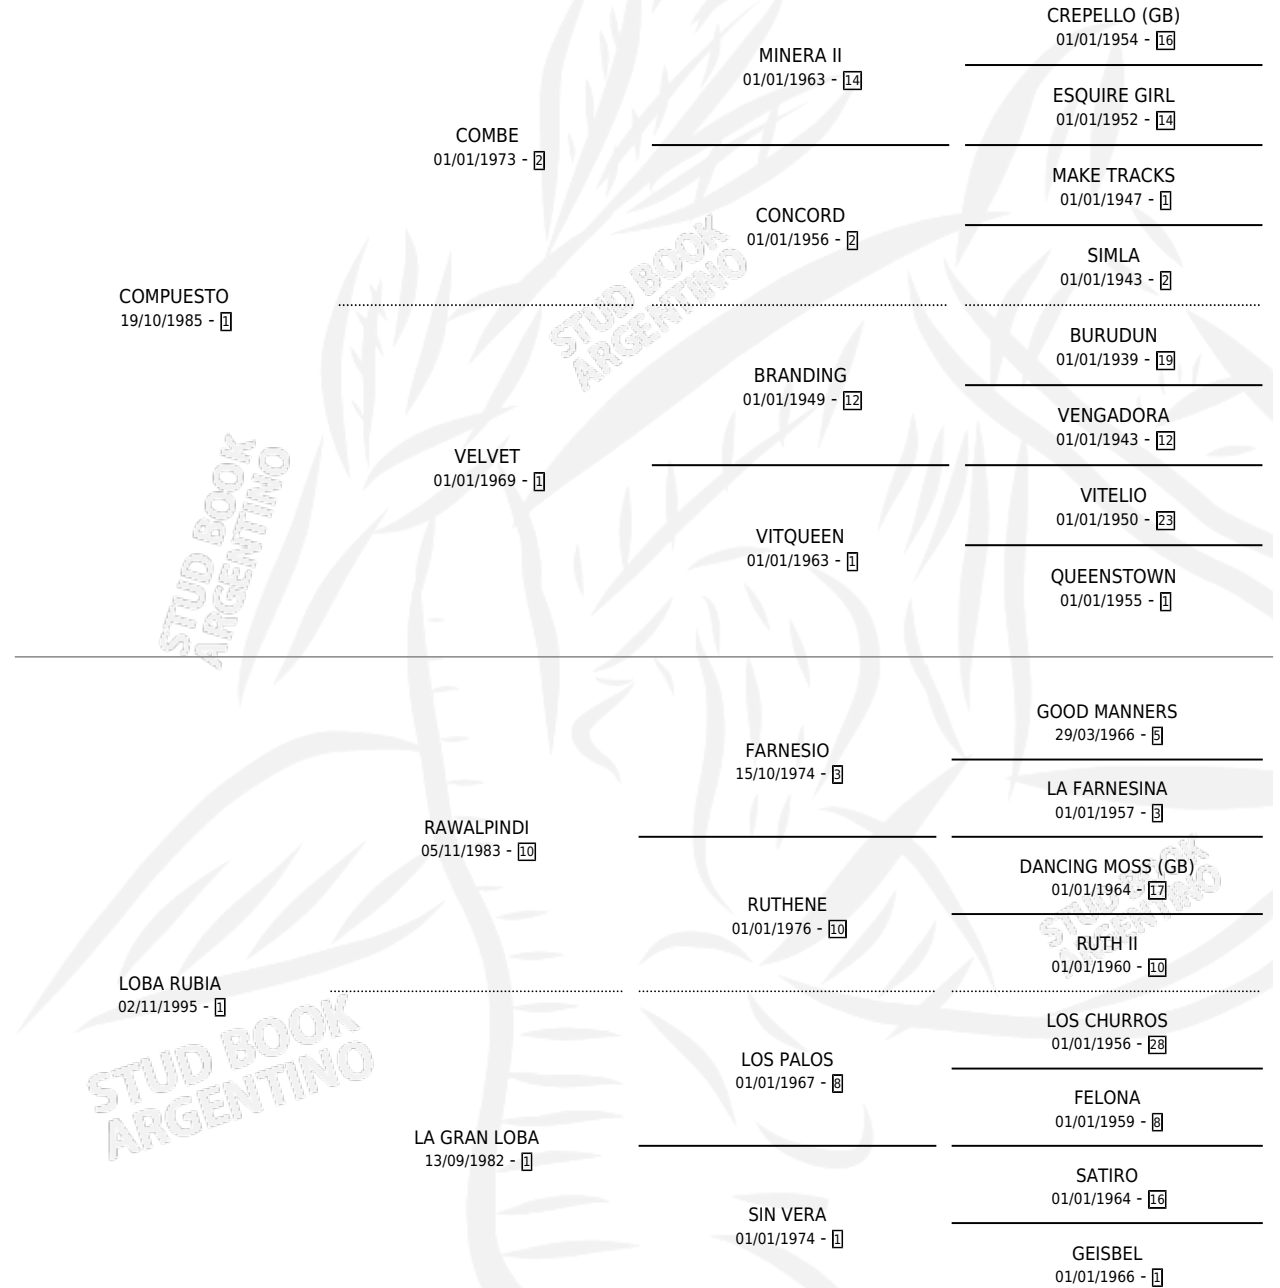

CON LOBO

por **COMPUESTO** y **LOBA RUBIA** por **RAWALPINDI**

Argentina · Macho · Alazan · SP · 27/08/1999
Familia 1-o · Volumen 37

ESTADO

TIPIFICACIÓN SANGUÍNEA	X
TIPIFICACIÓN POR ADN	X
PASAPORTE	X
IDENTIFICACIÓN POR MICROCHIP	X
REPRODUCTOR	X

Lugar de nacimiento: Samago

Criador: Samago

PEDIGREE

CON LOBO

Datos oficiales del Stud Book Argentino

Documento generado el 09/05/2026

studbook.org.ar