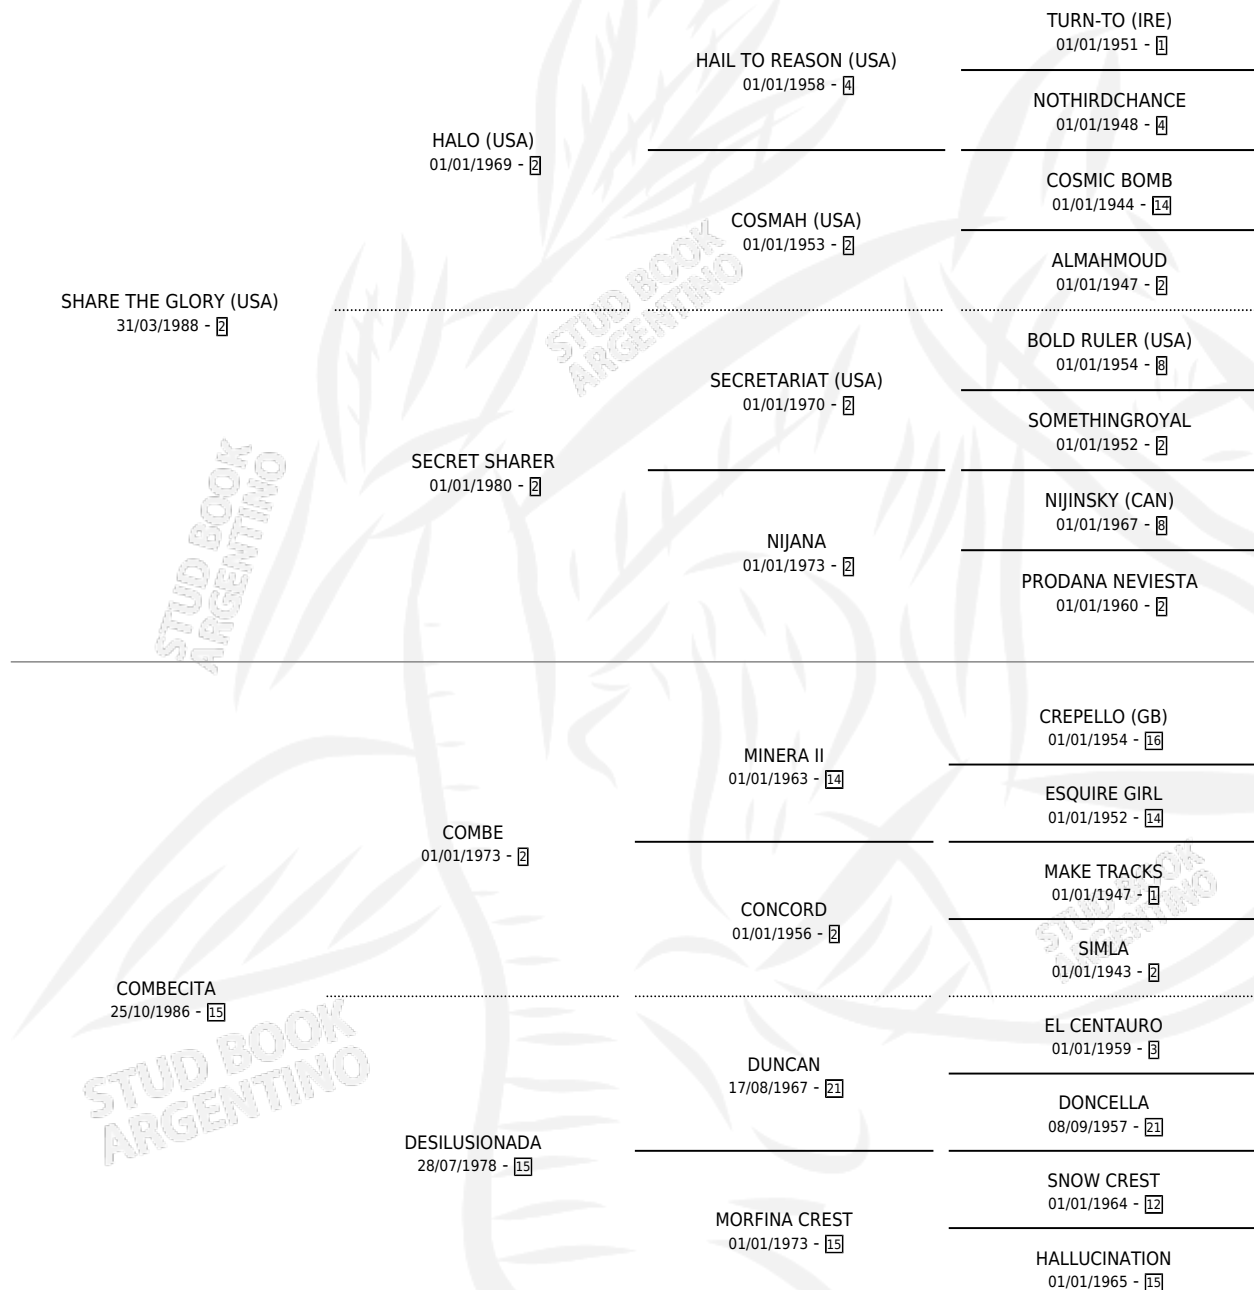

MUSIC GLORY

por **SHARE THE GLORY (USA)** y **COMBECITA** por **COMBE**

Argentina · Hembra · Zaino · SP · 24/08/1999
Familia 15-d · Volumen 37

ESTADO

TIPIFICACIÓN SANGUÍNEA	✓
TIPIFICACIÓN POR ADN	✓
PASAPORTE	X
IDENTIFICACIÓN POR MICROCHIP	X
REPRODUCTOR	✓

Lugar de nacimiento: Del Carmen

Criador: Del Carmen

~

HIJOS

	MACHOS	HEMBRAS
3 NACIERON	3	0
2 CORRIERON	2	0
1 GANARON	1	0
0 GANADORES CL	0 GANADORES GR	0 GANADORES G1

PEDIGREE