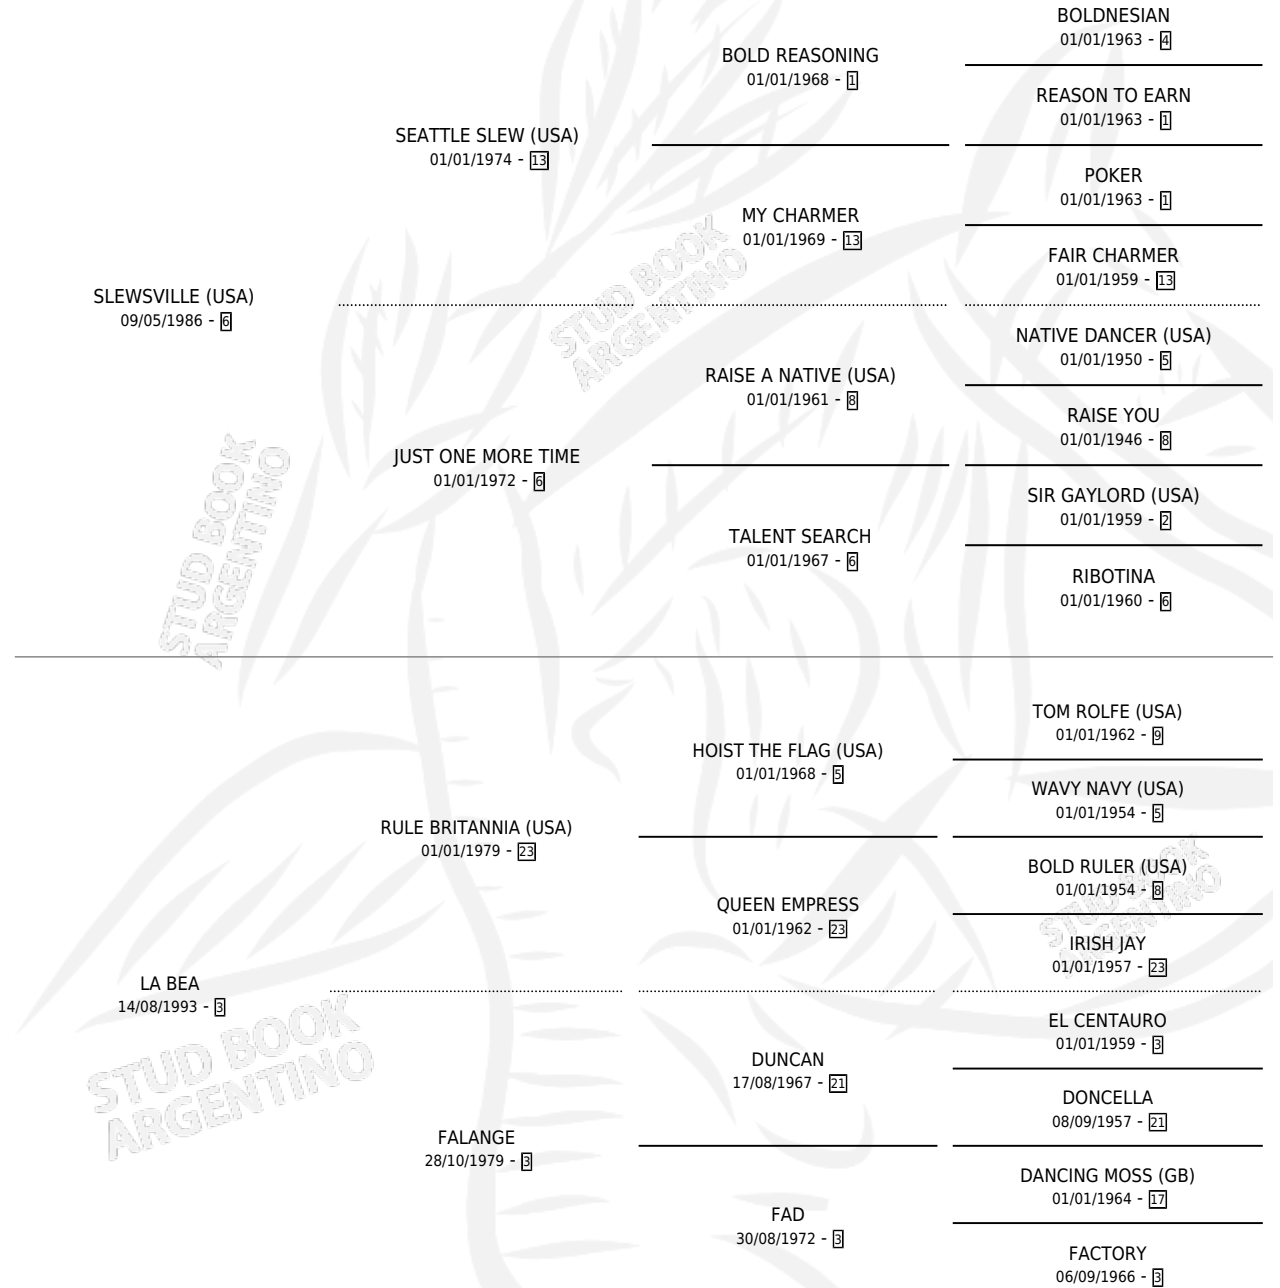

SLEW BARBIE

por SLEWSVILLE (USA) y LA BEA por RULE BRITANNIA (USA)

Argentina · Hembra · Zaino Negro · SP · 25/07/1999
Familia 3-i · Volumen 37

ESTADO

TIPIFICACIÓN SANGUÍNEA	✓
TIPIFICACIÓN POR ADN	X
PASAPORTE	X
IDENTIFICACIÓN POR MICROCHIP	X
REPRODUCTOR	X

Lugar de nacimiento: San Benito

Criador: Sin dato

PEDIGREE