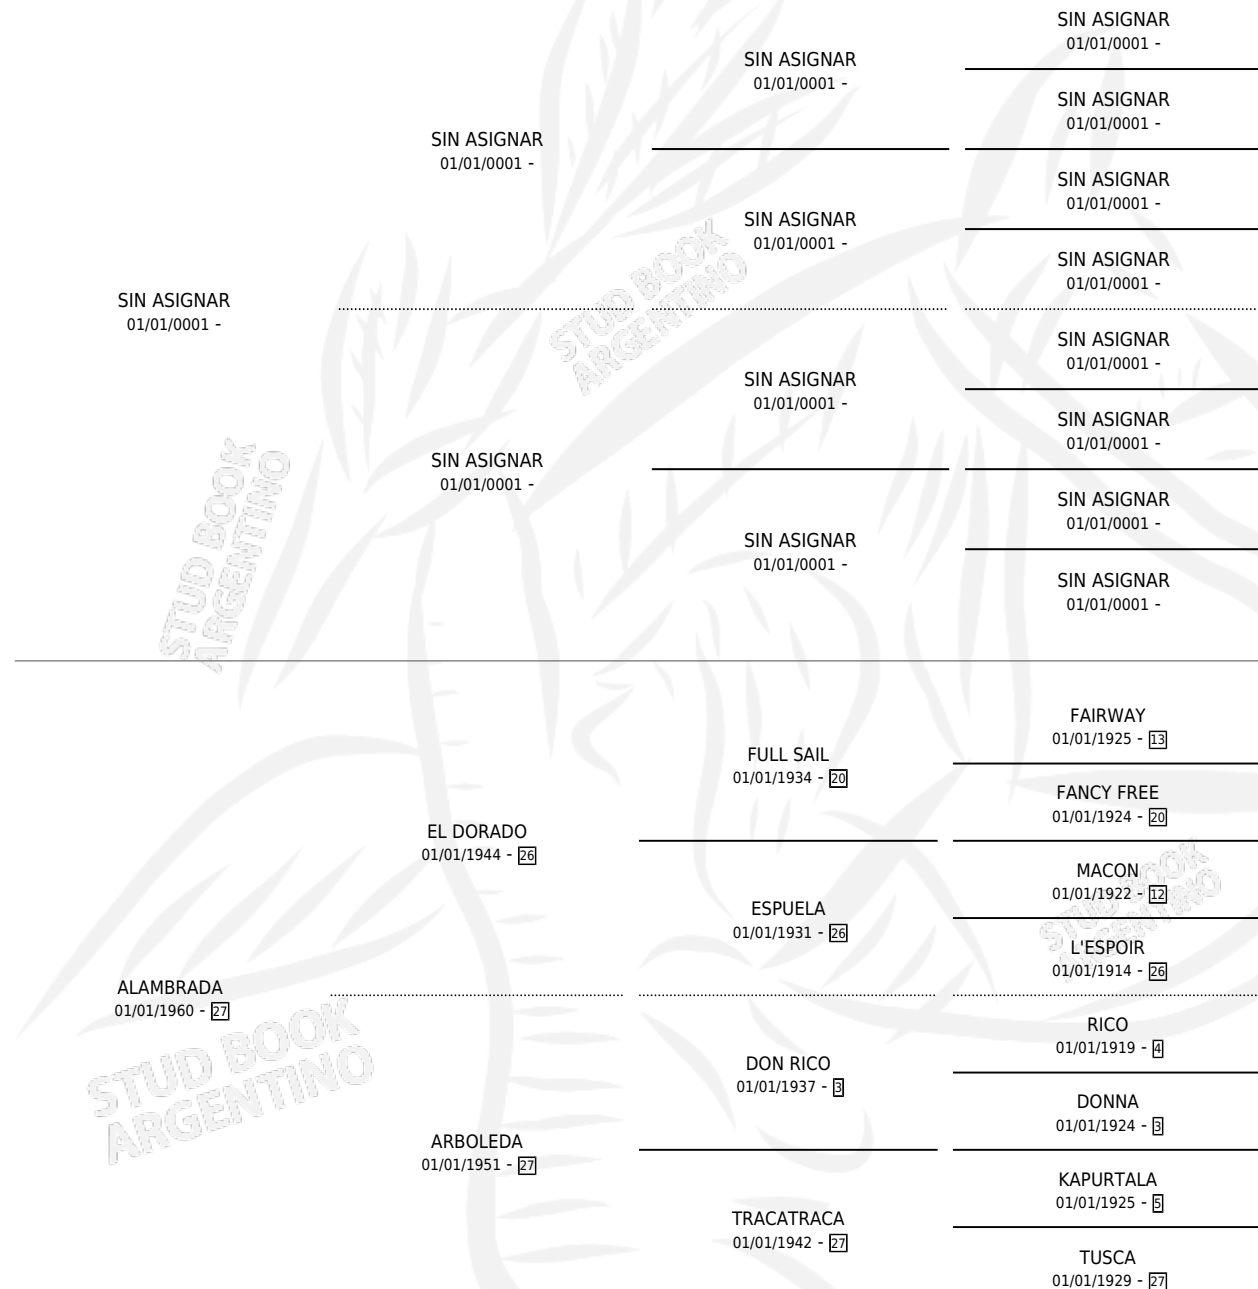

PUA

PEDIGREE

por SIN ASIGNAR y ALAMBRADA por EL DORADO

Argentina · Hembra · Alazan · SP · 01/01/1973
Familia 27 · Volumen 28

ESTADO

TIPIFICACIÓN SANGUÍNEA	X
TIPIFICACIÓN POR ADN	X
PASAPORTE	X
IDENTIFICACIÓN POR MICROCHIP	X
REPRODUCTOR	✓

Lugar de nacimiento: Campo particular

Criador: Sin dato

~

HIJOS

	MACHOS	HEMBRAS
4 NACIERON	2	2
SIN ACTUACIONES		

S

mientos 3 / Efectividad 75.00%

PADRILLO	PRODUCTO	CRIADOR	1ER SERVICIO	ÚLTIMO SERVICIO
BIG CREST	PANUDA (H ZC, 01/12/1987)	SIN DATO	16/12/1986	18/12/1986
BREAD	PAN CHICO (M Z, 10/12/1986)	SIN DATO	19/12/1985	21/12/1985
BREAD	PAN SALLON (M A, 30/10/1984)	SIN DATO		