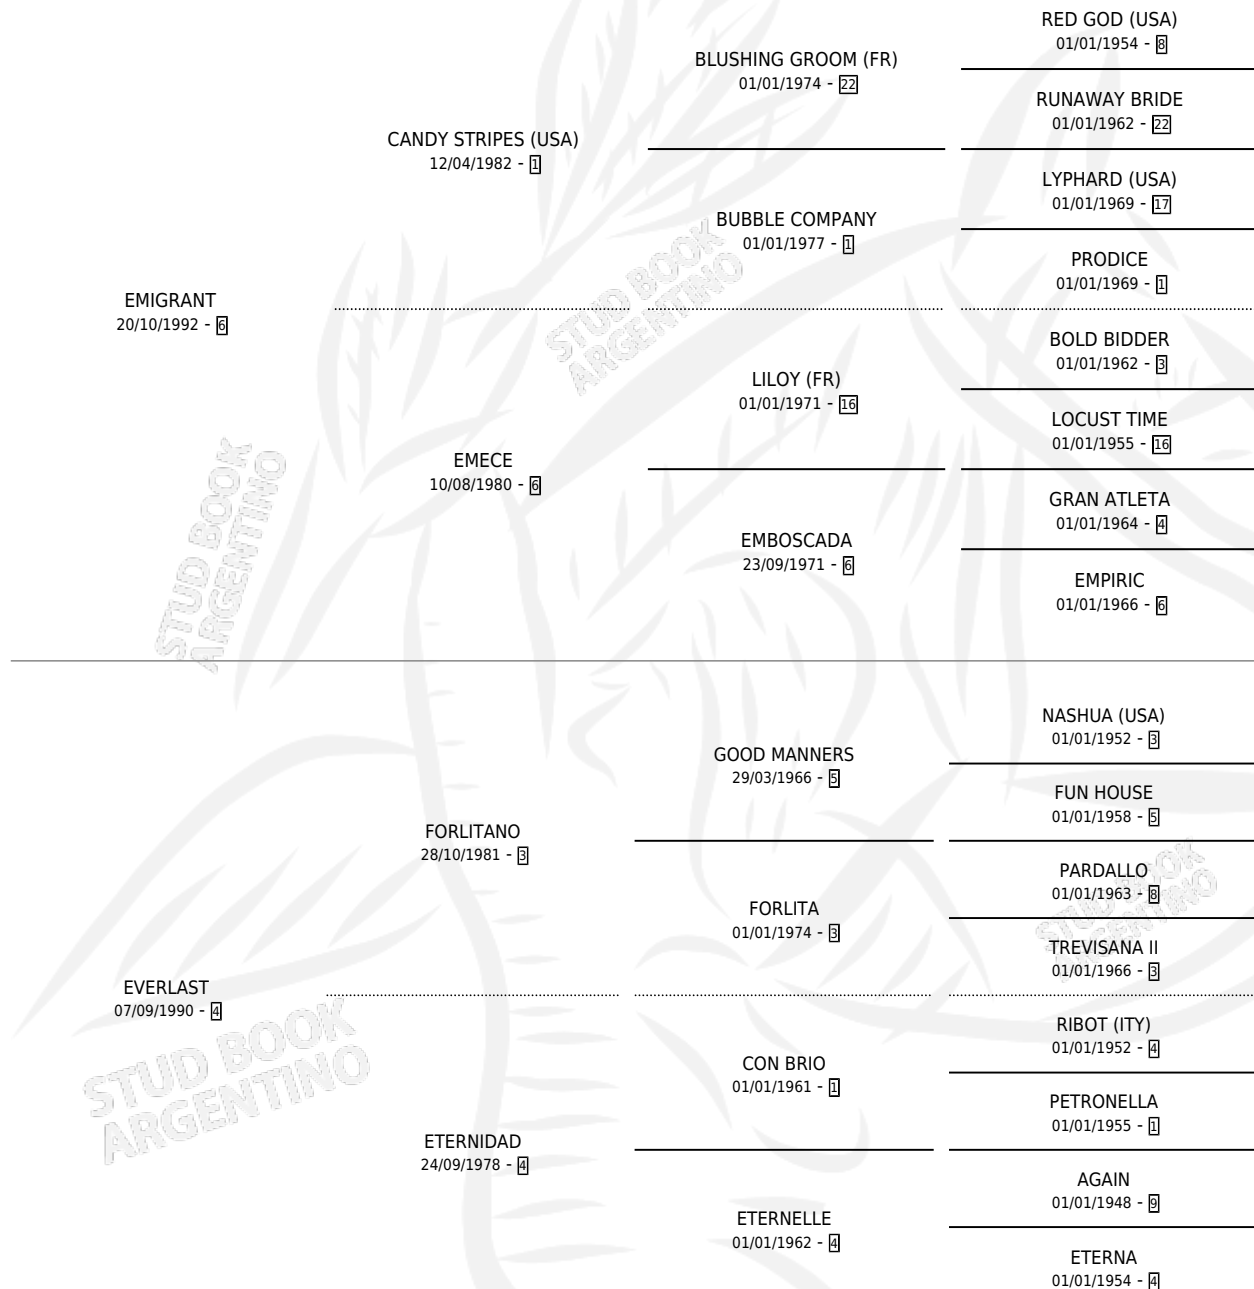

GRANT ETERNA

por EMIGRANT y EVERLAST por FORLITANO

Argentina · Hembra · Zaino Doradillo · SP · 04/09/1999
Familia 4-k · Volumen 37

ESTADO

TIPIFICACIÓN SANGUÍNEA	✓
TIPIFICACIÓN POR ADN	✓
PASAPORTE	X
IDENTIFICACIÓN POR MICROCHIP	X
REPRODUCTOR	✓

Lugar de nacimiento: Horizonte

Criador: El Horizonte Sca

~

HIJOS

	MACHOS	HEMBRAS
4 NACIERON	2	2
2 CORRIERON	1	1
1 GANARON	0	1
0 GANADORES CL	0 GANADORES GR	0 GANADORES G1

PEDIGREE

CAMPAÑA

Solo carreras oficiales de Argentina