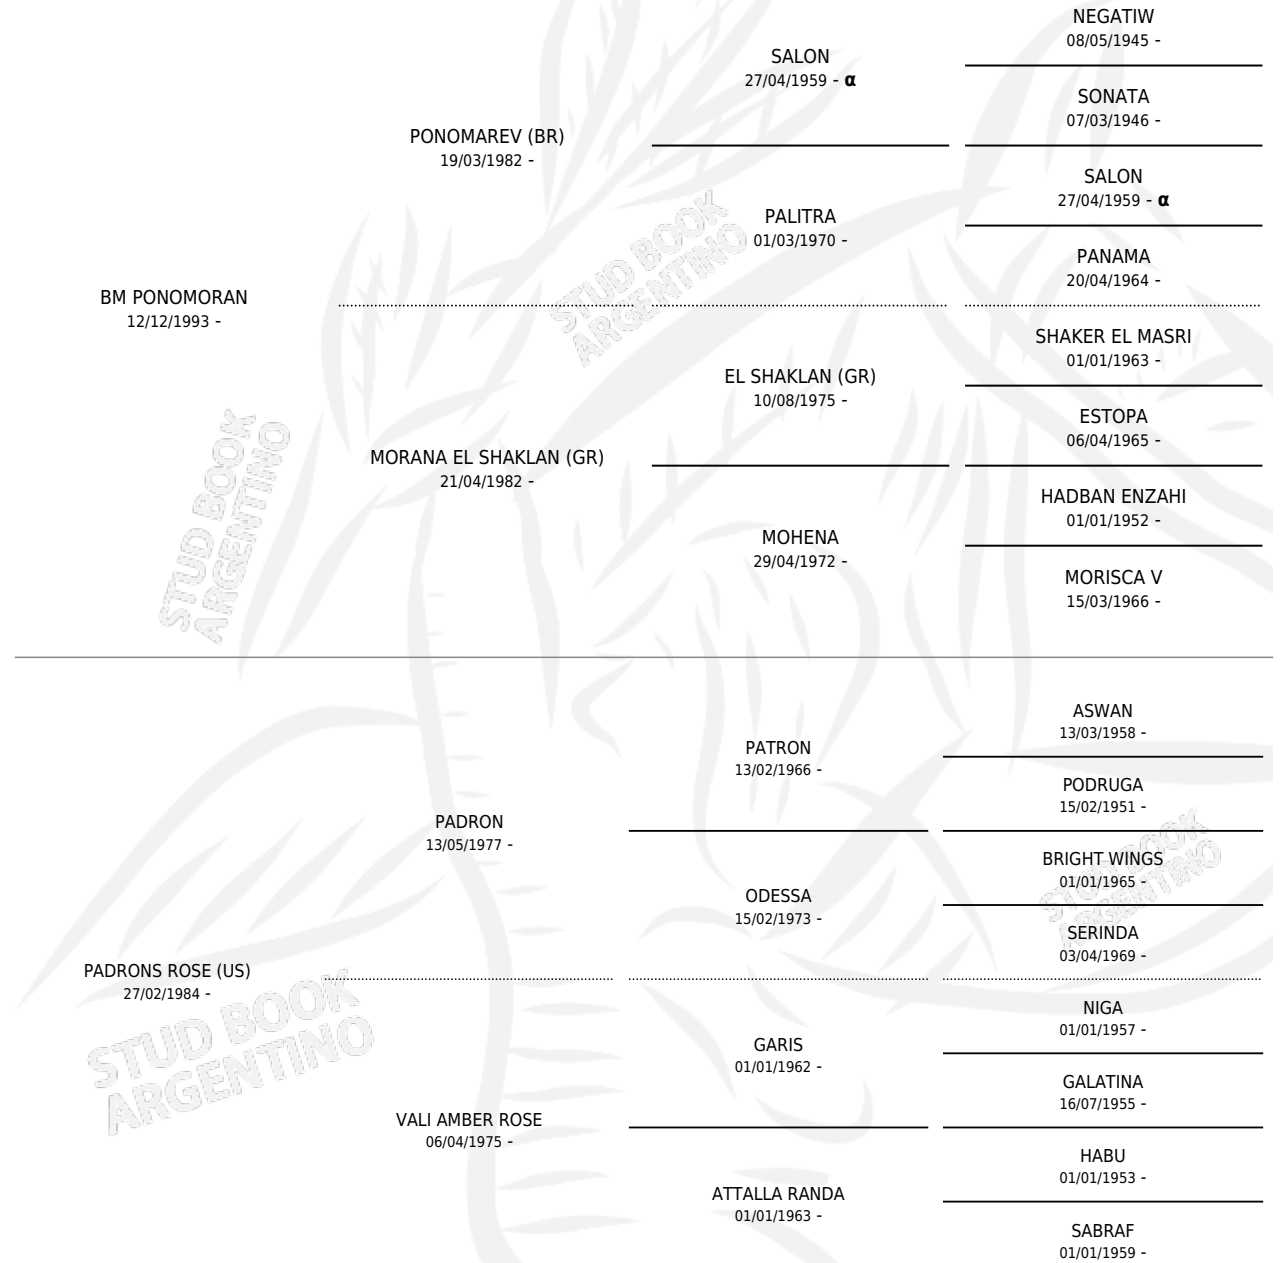

BM WILD PASSION

por **BM PONOMORAN** y **PADRONS ROSE (US)** por **PADRON**

Argentina · Macho · Tordillo · AP · 08/09/1999
Familia · Volumen 37

ESTADO

TIPIFICACIÓN SANGUÍNEA	X
TIPIFICACIÓN POR ADN	X
PASAPORTE	X
IDENTIFICACIÓN POR MICROCHIP	X
REPRODUCTOR	X

Lugar de nacimiento: Pavon
Criador: Pavon

PEDIGREE

INBREEDING : α

BM WILD PASSION

Datos oficiales del Stud Book Argentino

Documento generado el 08/05/2026

studbook.org.ar