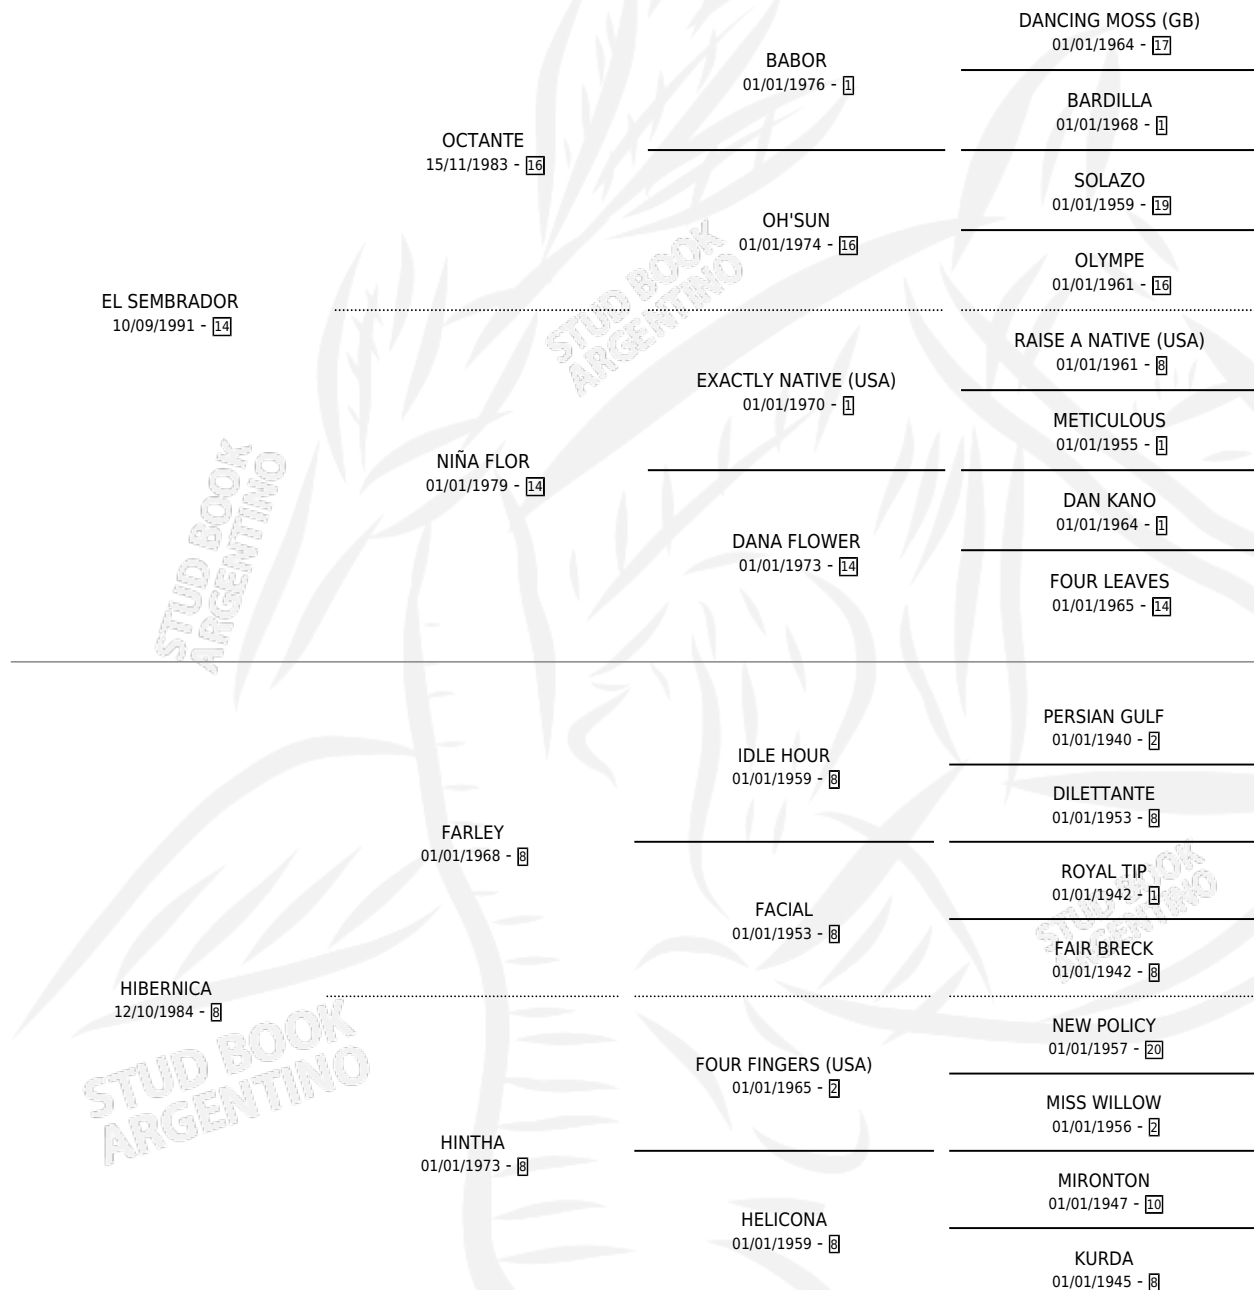

LA HIERBA

por **EL SEMBRADOR** y **HIBERNICA** por **FARLEY**

Argentina · Hembra · Alazan · SP · 31/08/1999
Familia 8-j · Volumen 37

ESTADO

TIPIFICACIÓN SANGUÍNEA	✓
TIPIFICACIÓN POR ADN	✓
PASAPORTE	X
IDENTIFICACIÓN POR MICROCHIP	X
REPRODUCTOR	✓

Lugar de nacimiento: El Tala
Criador: El Tala

~

HIJOS

	MACHOS	HEMBRAS
8 NACIERON	3	5
4 CORRIERON	1	3
1 GANARON	0	1
0 GANADORES CL	0 GANADORES GR	0 GANADORES G1

PEDIGREE

CAMPAÑA

Solo carreras oficiales de Argentina