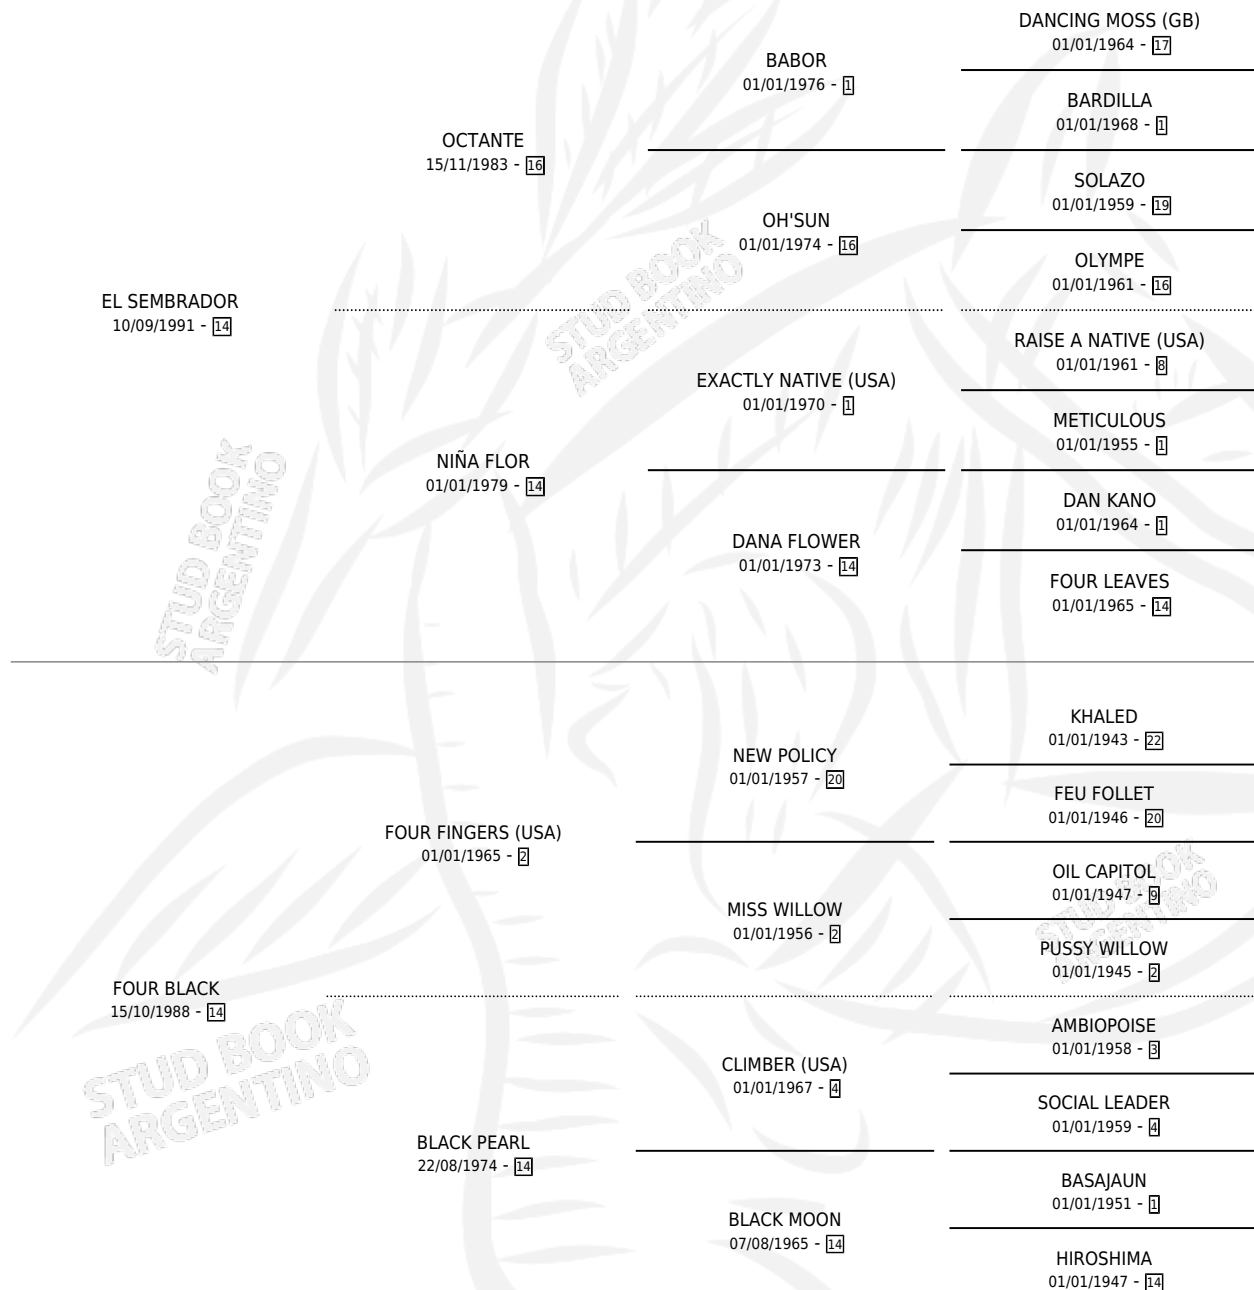

FOLLERA

por **EL SEMBRADOR** y **FOUR BLACK** por **FOUR FINGERS (USA)**

Argentina · Hembra · Alazan · SP · 31/08/1999
Familia 14 · Volumen 37

ESTADO

TIPIFICACIÓN SANGUÍNEA	✓
TIPIFICACIÓN POR ADN	✓
PASAPORTE	X
IDENTIFICACIÓN POR MICROCHIP	X
REPRODUCTOR	✓

Lugar de nacimiento: El Tala
Criador: El Tala

~

HIJOS

	MACHOS	HEMBRAS
1 NACIERON	0	1
1 CORRIERON	0	1
1 GANARON	0	1

0	0	0
GANADORES CL	GANADORES GR	GANADORES G1

PEDIGREE

CAMPAÑA

Solo carreras oficiales de Argentina