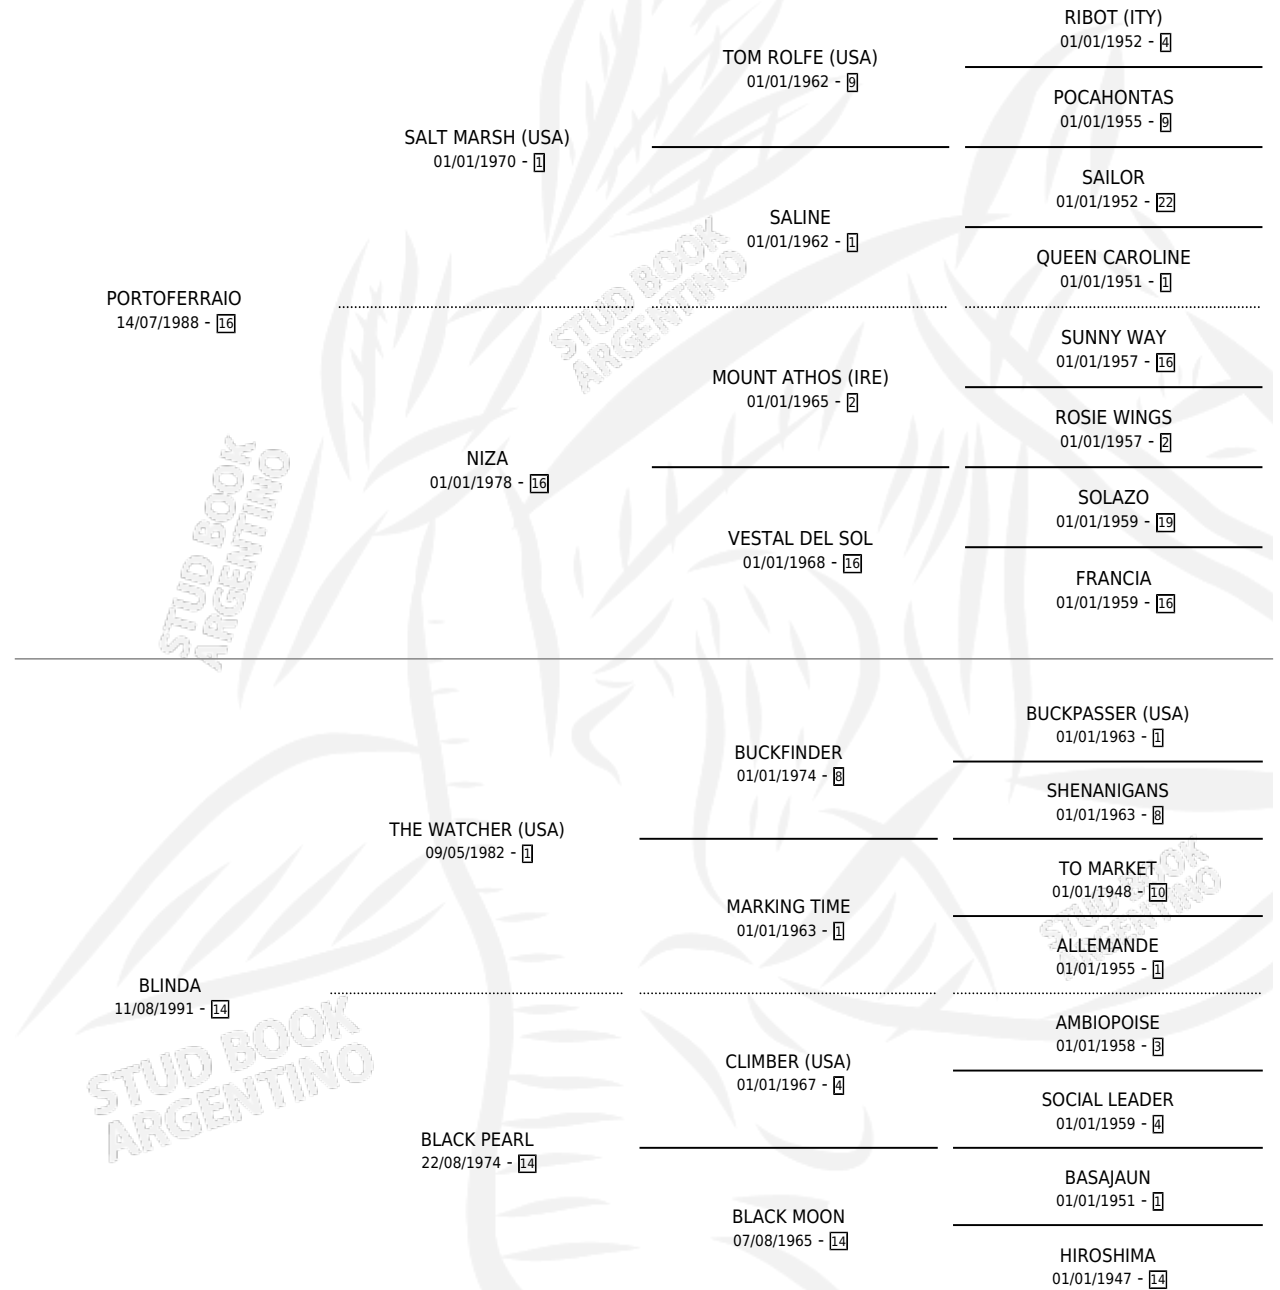

BLINDADA

por PORTOFERRAIO y BLINDA por THE WATCHER (USA)

Argentina · Hembra · Alazan · SP · 30/08/1999
Familia 14 · Volumen 37

ESTADO

TIPIFICACIÓN SANGUÍNEA	✓
TIPIFICACIÓN POR ADN	✓
PASAPORTE	X
IDENTIFICACIÓN POR MICROCHIP	X
REPRODUCTOR	✓

Lugar de nacimiento: El Tala

Criador: El Tala

~

HIJOS

	MACHOS	HEMBRAS
5 NACIERON	3	2
3 CORRIERON	2	1
1 GANARON	1	0
0 GANADORES CL	0 GANADORES GR	0 GANADORES G1

PEDIGREE