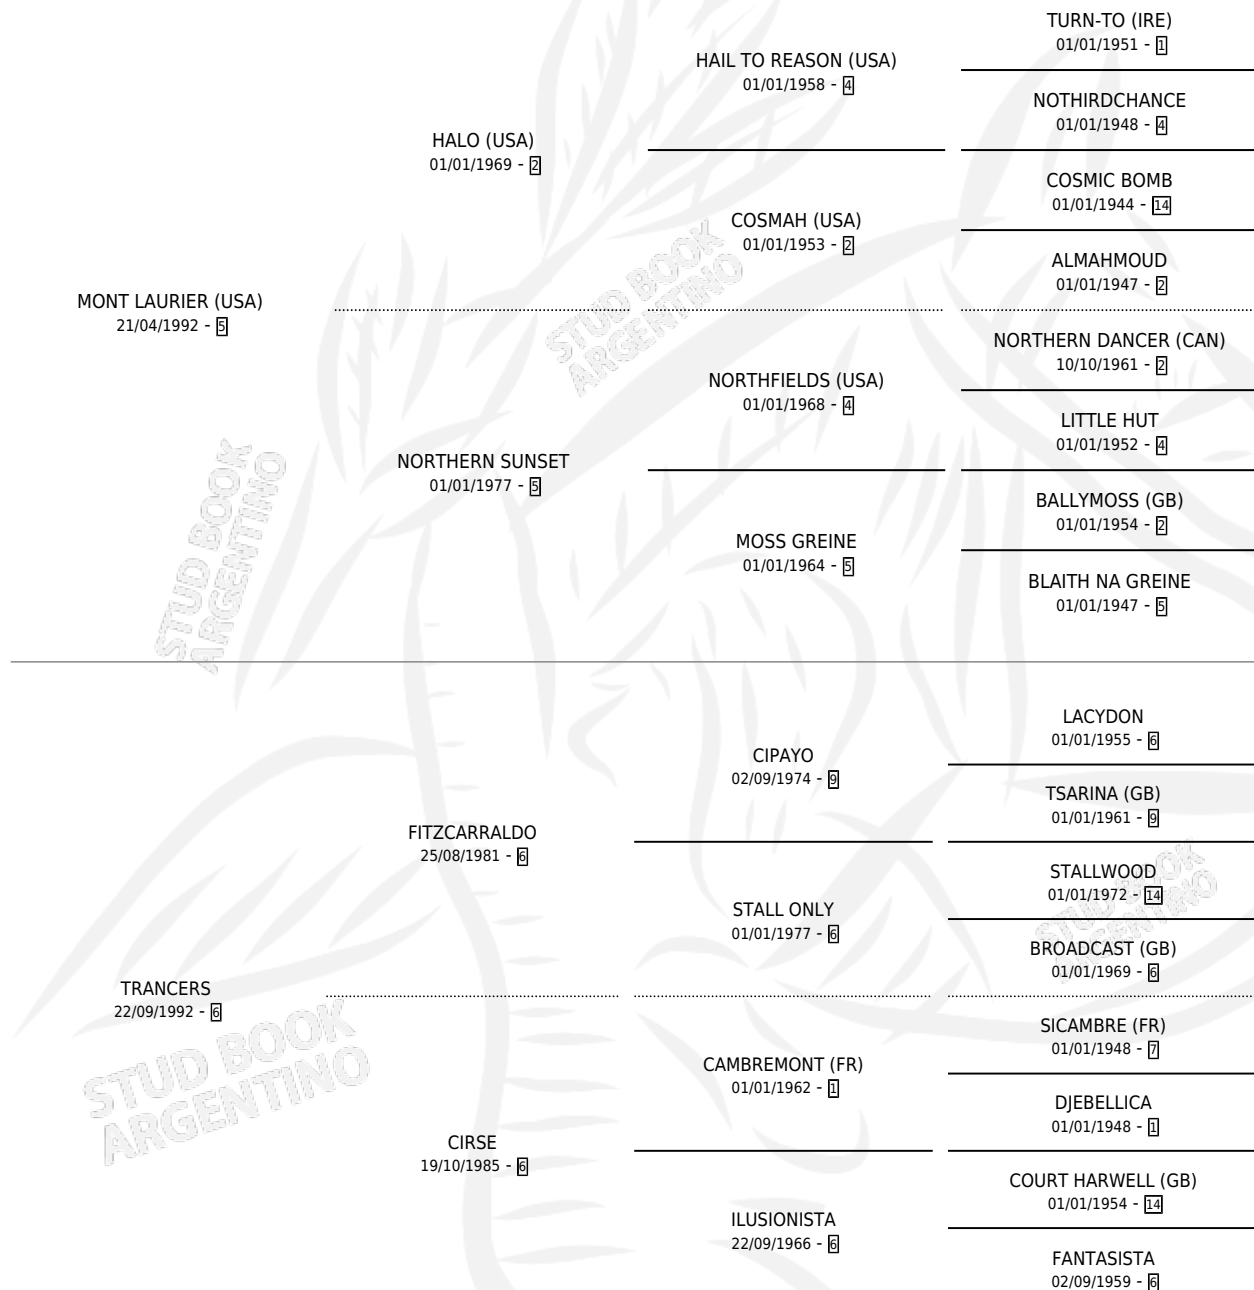

MONT CERS

por MONT LAURIER (USA) y TRANCERS por
FITZCARRALDO

Argentina · Hembra · Alazan · SP · 09/09/1999
Familia 6-d · Volumen 37

ESTADO

TIPIFICACIÓN SANGUÍNEA	✓
TIPIFICACIÓN POR ADN	✓
PASAPORTE	X
IDENTIFICACIÓN POR MICROCHIP	X
REPRODUCTOR	✓

Lugar de nacimiento: Las Telas
Criador: Firmamento

~

HIJOS

	MACHOS	HEMBRAS
1 NACIERON	1	0
SIN ACTUACIONES		

PEDIGREE