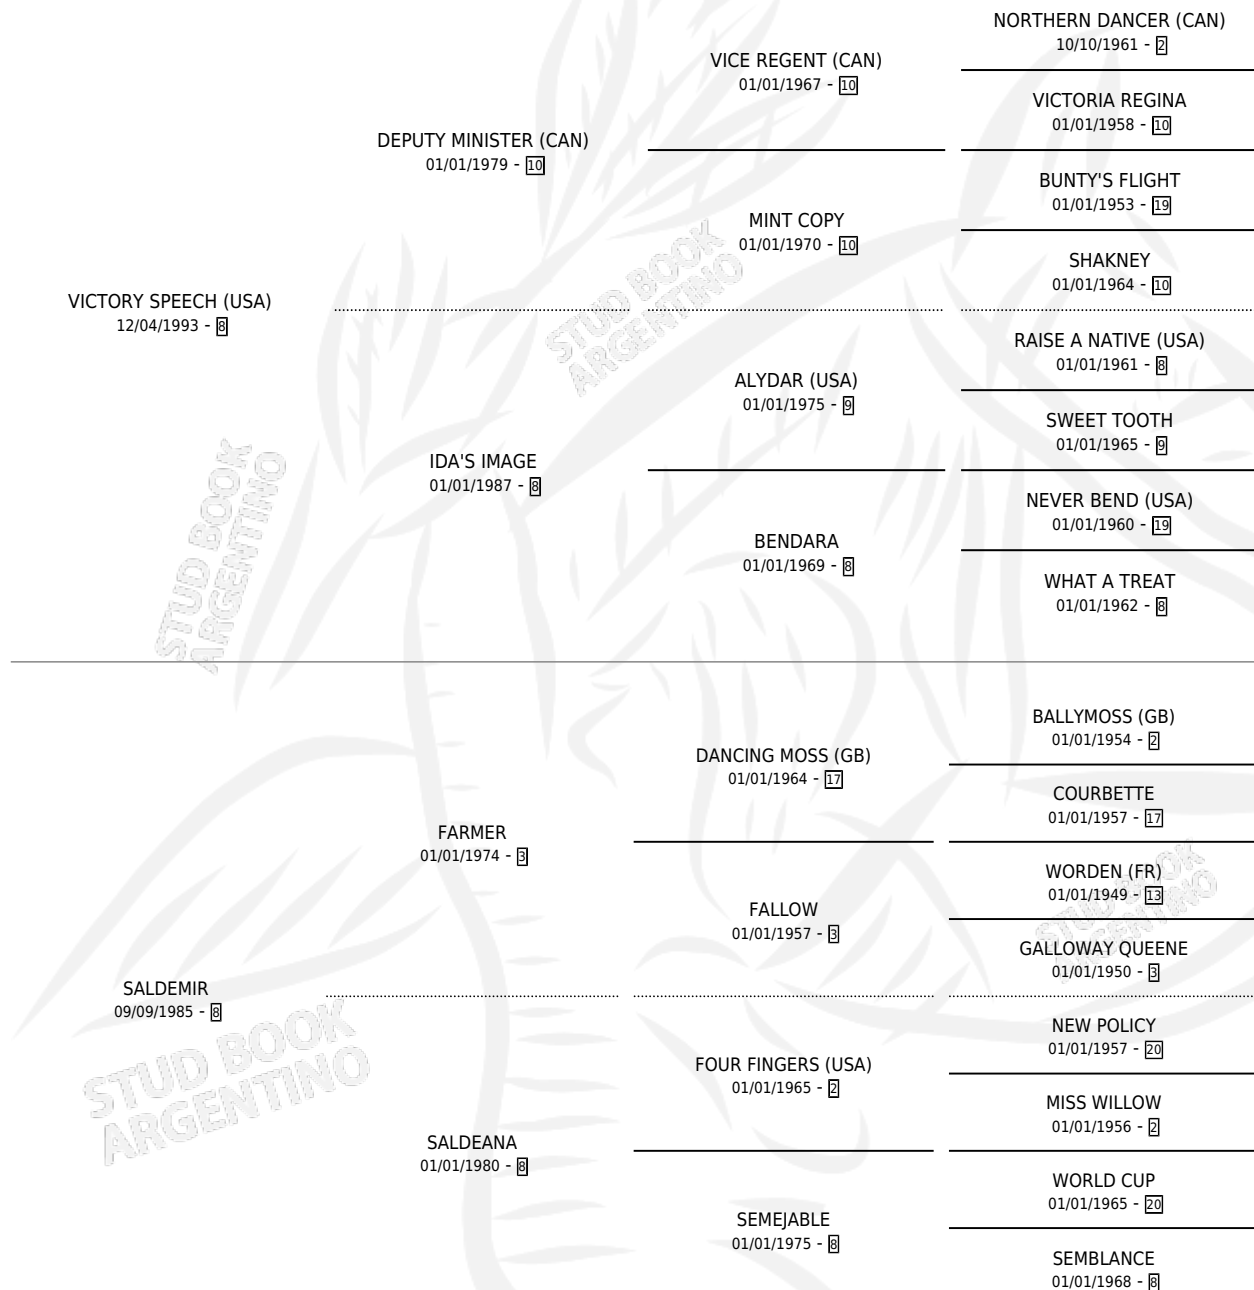

Lugar de nacimiento: Firmamento

Criador: Firmamento

~

HIJOS

	MACHOS	HEMBRAS
4 NACIERON	2	2
1 CORRIERON	0	1
1 GANARON	0	1
0 GANADORES CL	0 GANADORES GR	0 GANADORES G1

PEDIGREE

CAMPAÑA

Solo carreras oficiales de Argentina