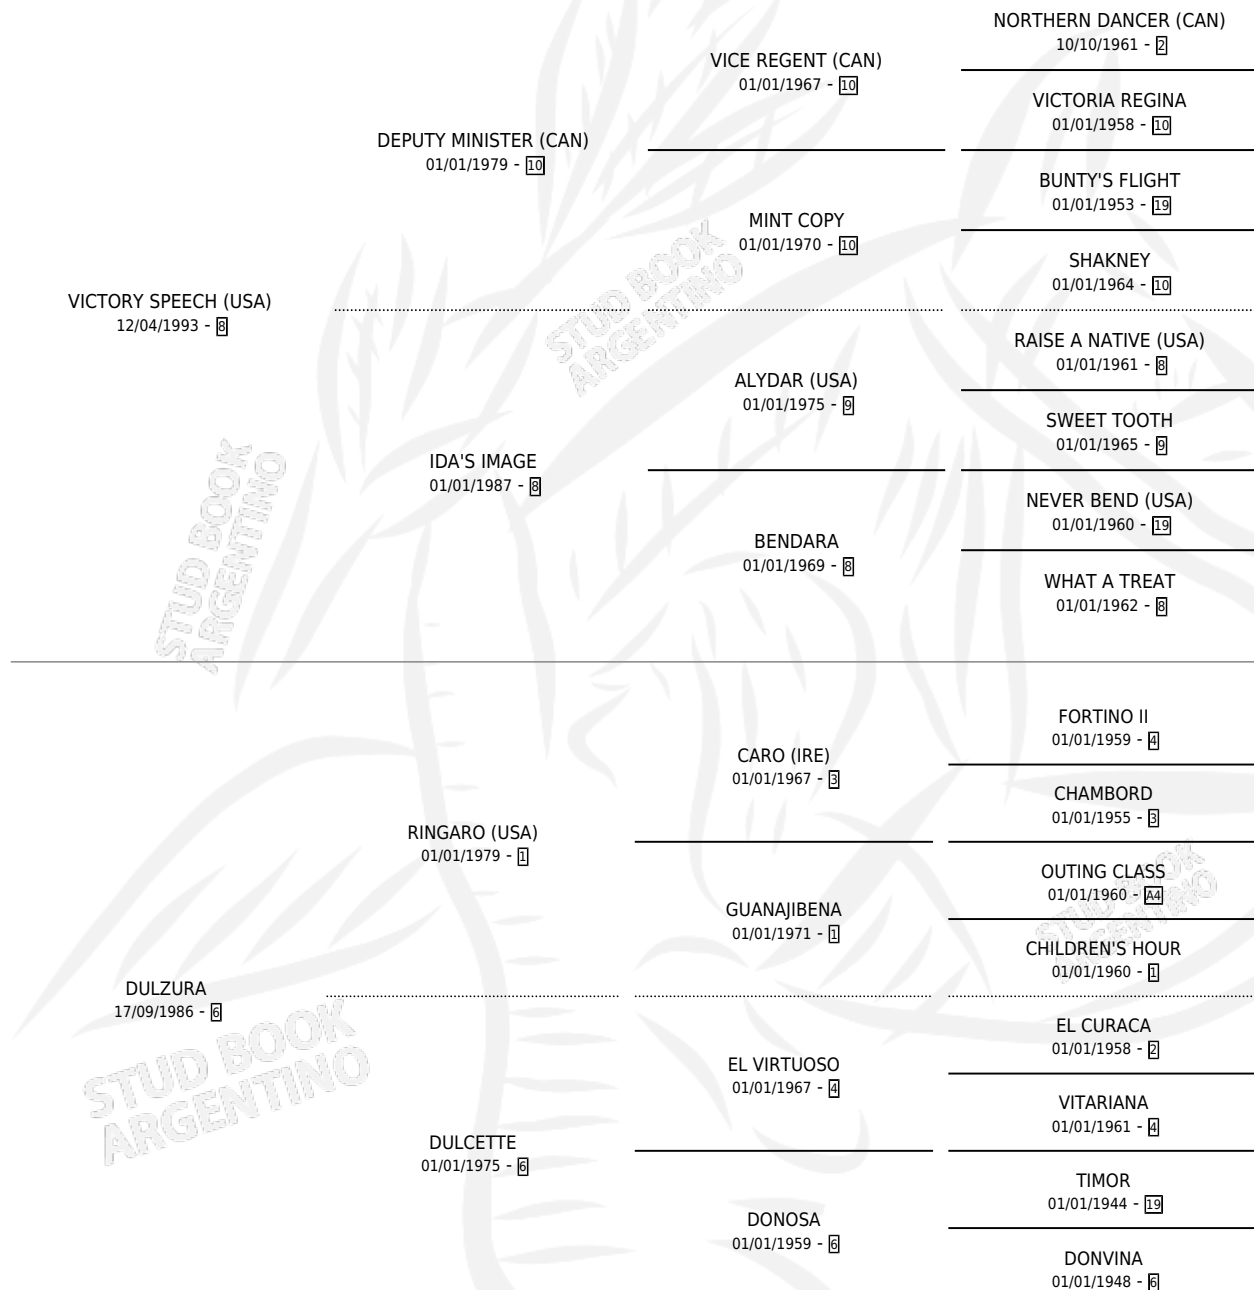

VICTORY SWEET

por **VICTORY SPEECH (USA)** y **DULZURA** por **RINGARO (USA)**

Argentina · Hembra · Zaino · SP · 02/09/1999
Familia 6-a · Volumen 37

ESTADO

TIPIFICACIÓN SANGUÍNEA	✓
TIPIFICACIÓN POR ADN	✓
PASAPORTE	X
IDENTIFICACIÓN POR MICROCHIP	X
REPRODUCTOR	✓

Lugar de nacimiento: Firmamento
Criador: Firmamento

~

HIJOS

	MACHOS	HEMBRAS
12 NACIERON	7	5
9 CORRIERON	7	2
6 GANARON	5	1
0 GANADORES CL	0 GANADORES GR	0 GANADORES G1

PEDIGREE

CAMPAÑA

Solo carreras oficiales de Argentina