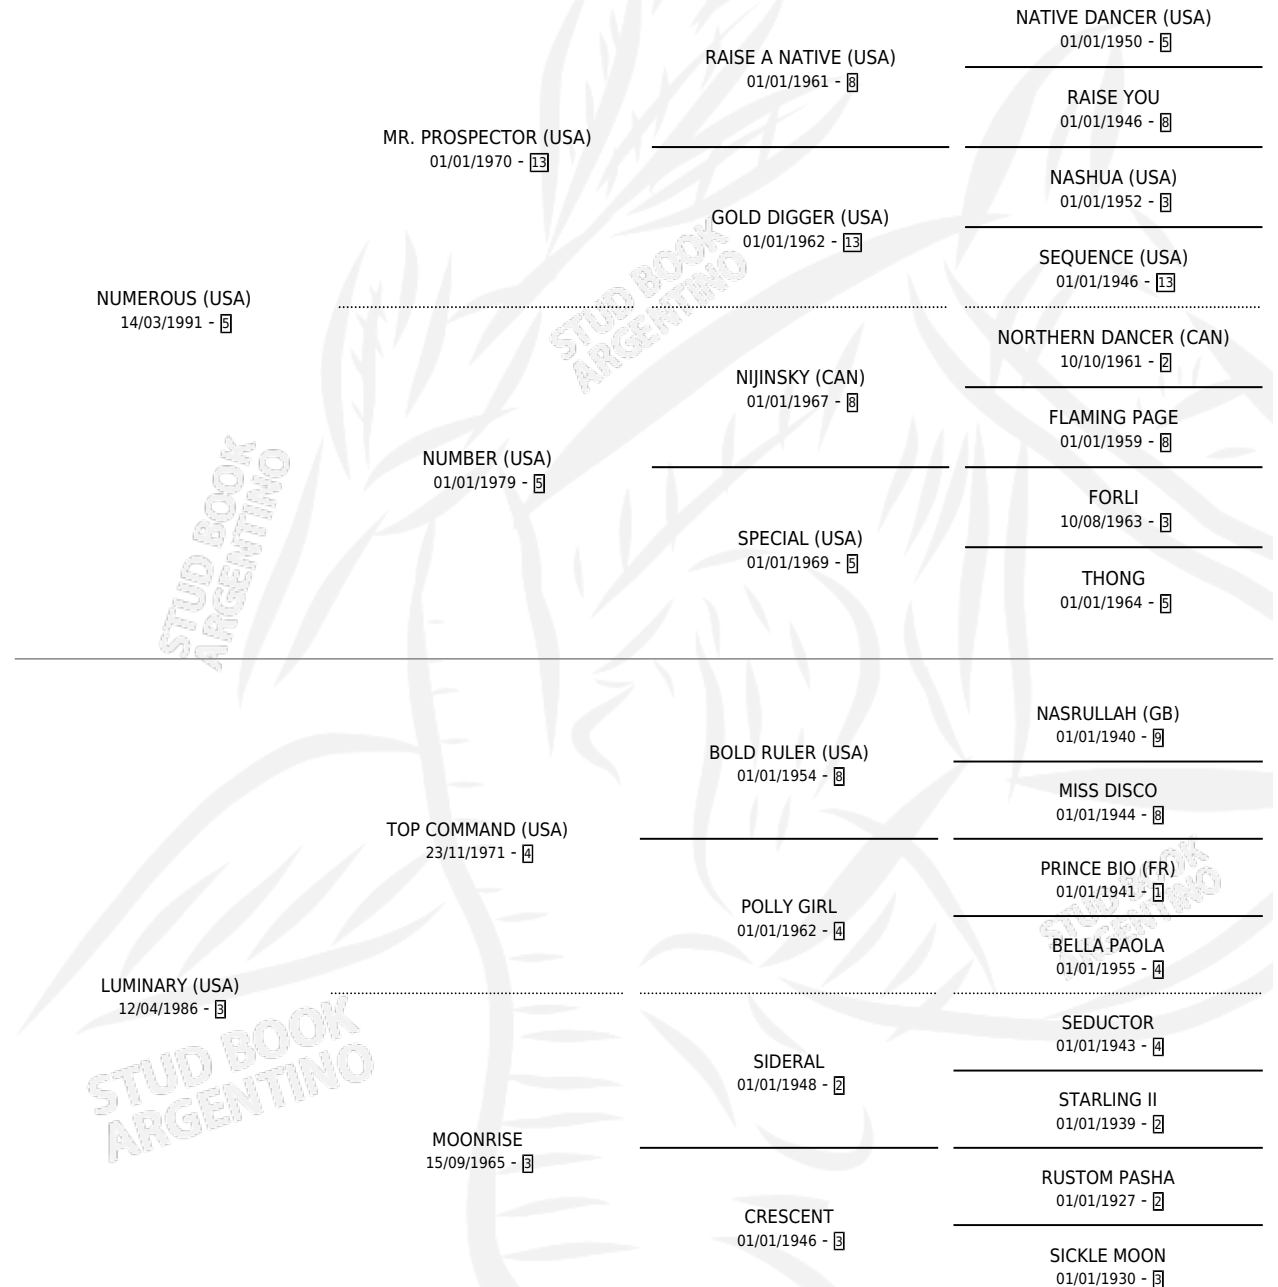

MISS STELLA

por **NUMEROUS (USA)** y **LUMINARY (USA)** por **TOP COMMAND (USA)**

Argentina · Hembra · Alazan · SP · 09/09/1999
Familia 3-o · Volumen 37

ESTADO

TIPIFICACIÓN SANGUÍNEA	✓
TIPIFICACIÓN POR ADN	✓
PASAPORTE	X
IDENTIFICACIÓN POR MICROCHIP	X
REPRODUCTOR	✓

Lugar de nacimiento: Firmamento

Criador: Firmamento

~

HIJOS

	MACHOS	HEMBRAS
4 NACIERON	0	4
1 CORRIERON	0	1

SIN ACTUACIONES

PEDIGREE