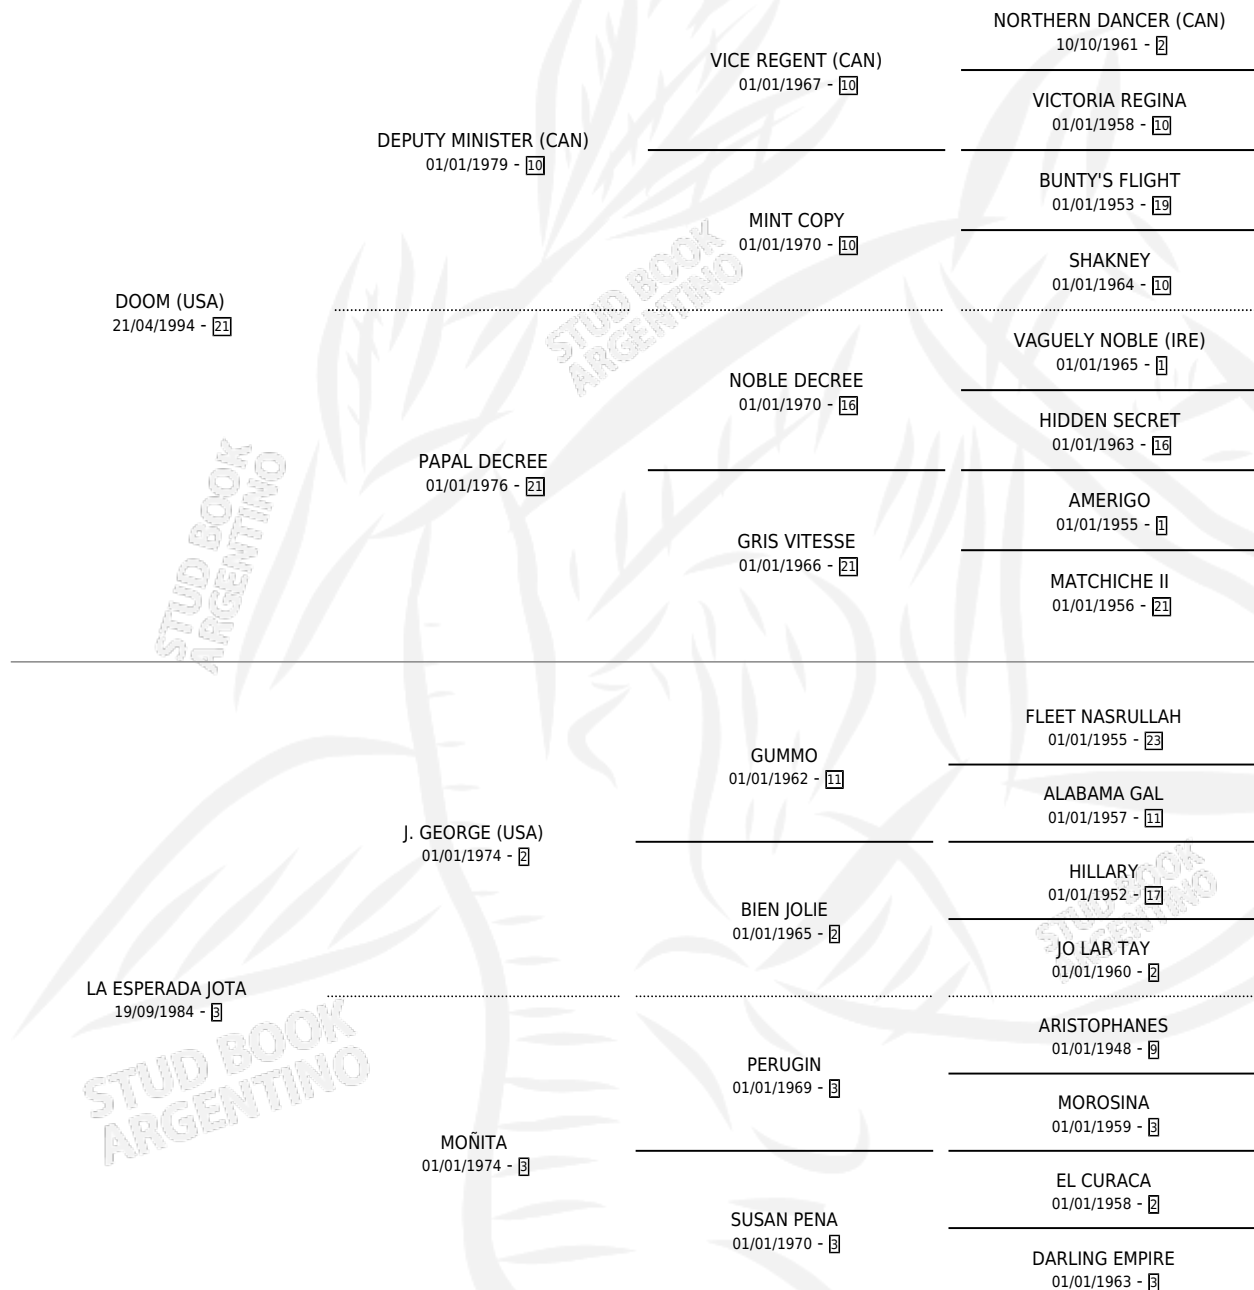

Lugar de nacimiento: Los Nogales

Criador: Los Nogales

~

HIJOS

	MACHOS	HEMBRAS
3 NACIERON	1	2
1 CORRIERON	1	0

SIN ACTUACIONES

PEDIGREE

CAMPAÑA

Solo carreras oficiales de Argentina

POR EDAD

EDAD	CC	1°	2°	3°	4°	5°	NP	CLC	CLG	CLCG1	CLGG1	IMPORTE	GANANCIA / CC
3 AÑOS	4	0	0	1	0	1	2	0	0	0	0	\$1,120	\$280
4 AÑOS	4	1	2	0	0	0	1	0	0	0	0	\$9,100	\$2,275
TOTALES	8	1	2	1	0	1	3	0	0	0	0	\$10,220	\$1,278
%		12.5%	25.0%	12.5%	0.0%	12.5%	37.5%	0.0%	0.0%	0.0%	0.0%		