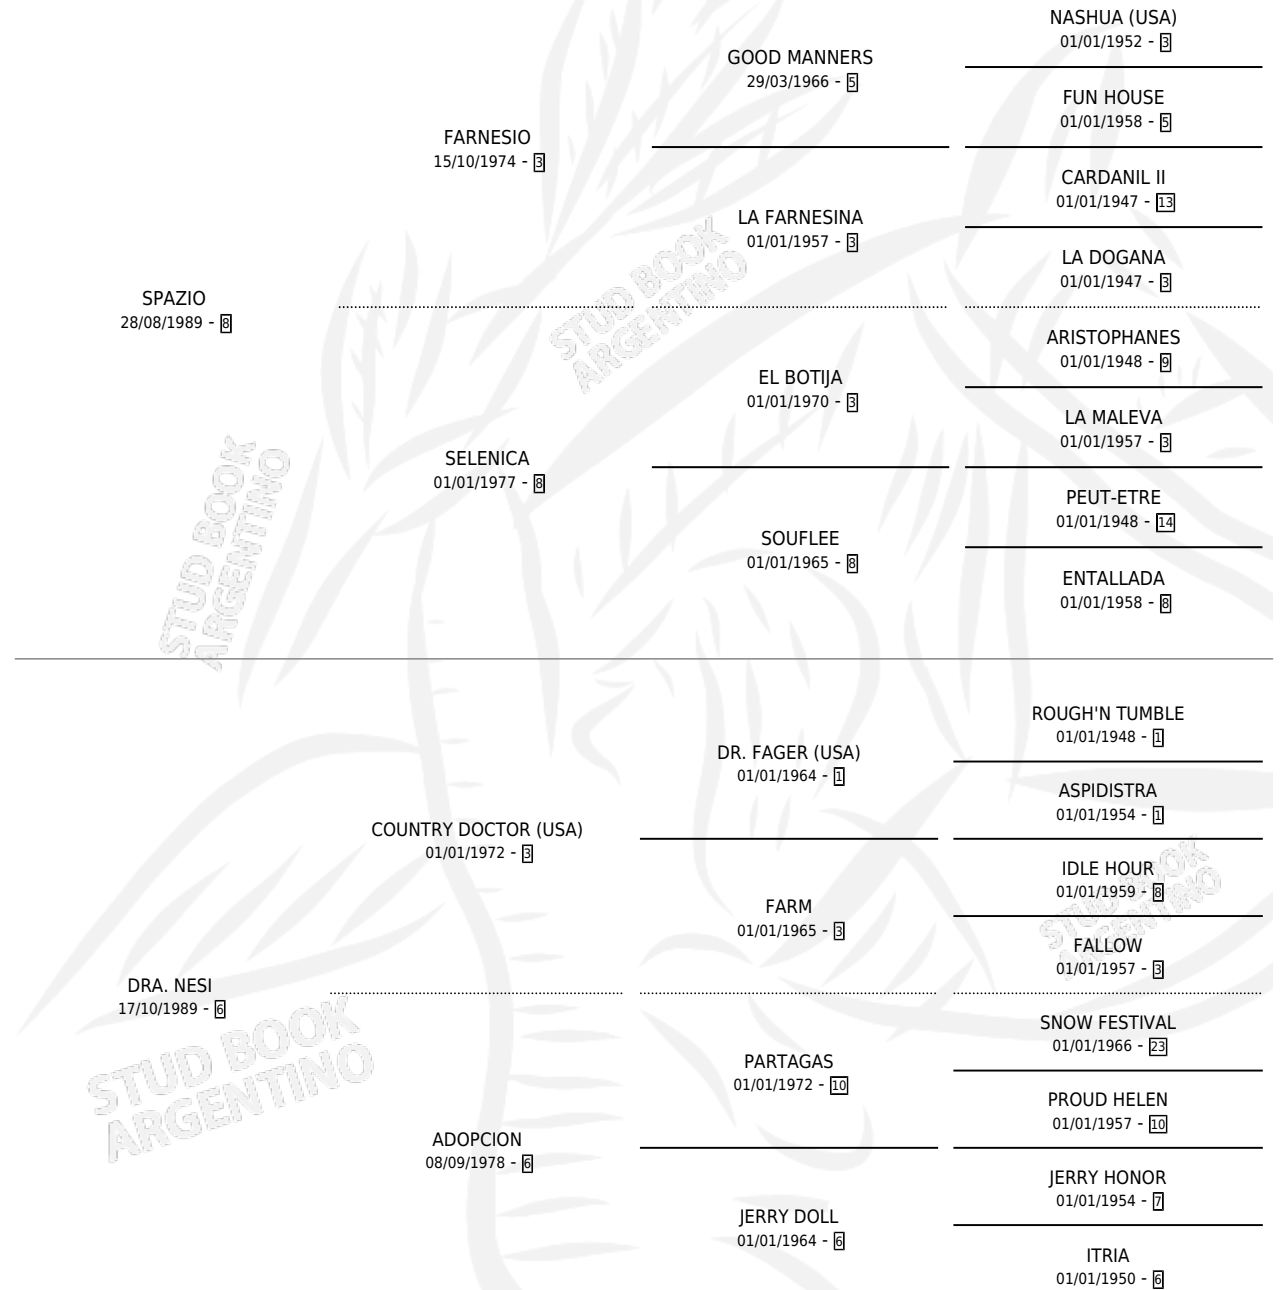

UN GALITO

por SPAZIO y DRA. NESI por COUNTRY DOCTOR (USA)

Argentina · Macho · Zaino · SP · 10/09/1999
Familia 6-d · Volumen 37

ESTADO

TIPIFICACIÓN SANGUÍNEA	✓
TIPIFICACIÓN POR ADN	X
PASAPORTE	X
IDENTIFICACIÓN POR MICROCHIP	X
REPRODUCTOR	X

Lugar de nacimiento: Malu
Criador: Torino Juan Maria

PEDIGREE

EXPORTACIÓN / IMPORTACIÓN

FECHA	MOVIMIENTO	PAÍS
27/03/2003	EXPORTADO	ESTADOS UNIDOS

~

CAMPAÑA

Solo carreras oficiales de Argentina

POR EDAD