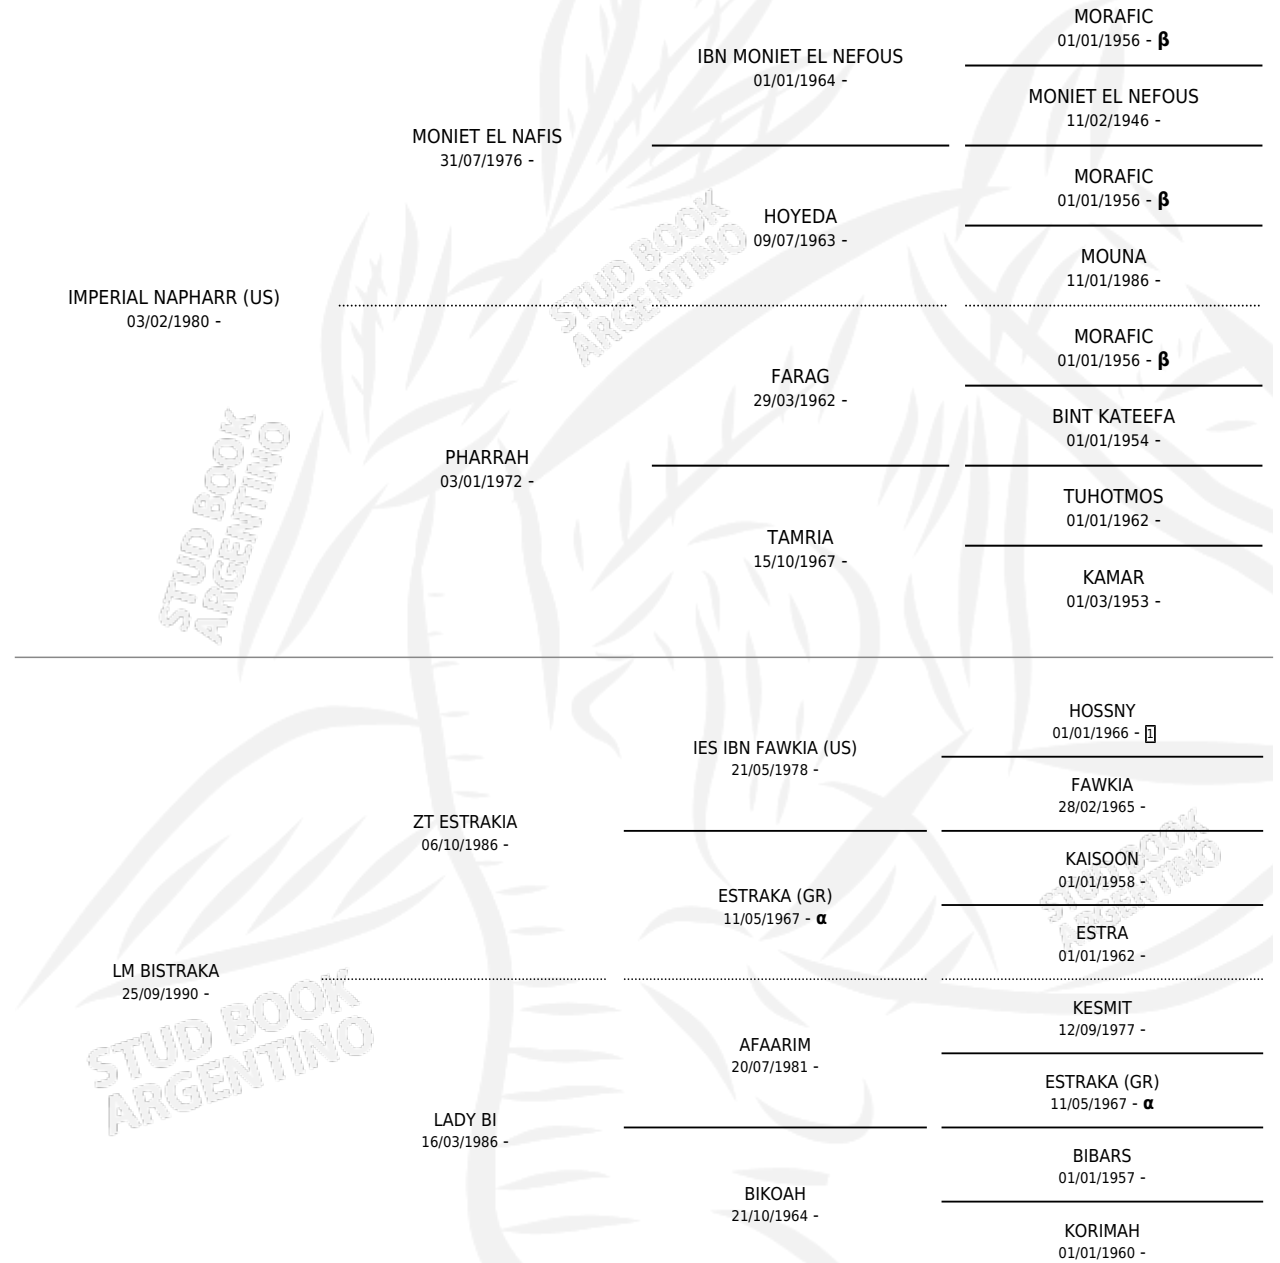

LM ESTRELLITA

por **IMPERIAL NAPHARR (US)** y **LM BISTRAKA** por **ZT ESTRAKIA**

Argentina · Hembra · Tordillo · AP · 03/09/1999
Familia · Volumen 37

ESTADO

TIPIFICACIÓN SANGUÍNEA	✓
TIPIFICACIÓN POR ADN	✓
PASAPORTE	X
IDENTIFICACIÓN POR MICROCHIP	X
REPRODUCTOR	X

Lugar de nacimiento: La Matera
Criador: Larrere Carlos Alberto (SUC)

PEDIGREE

INBREEDING : α, β

LM ESTRELLITA

Datos oficiales del Stud Book Argentino

Documento generado el 11/05/2026

studbook.org.ar