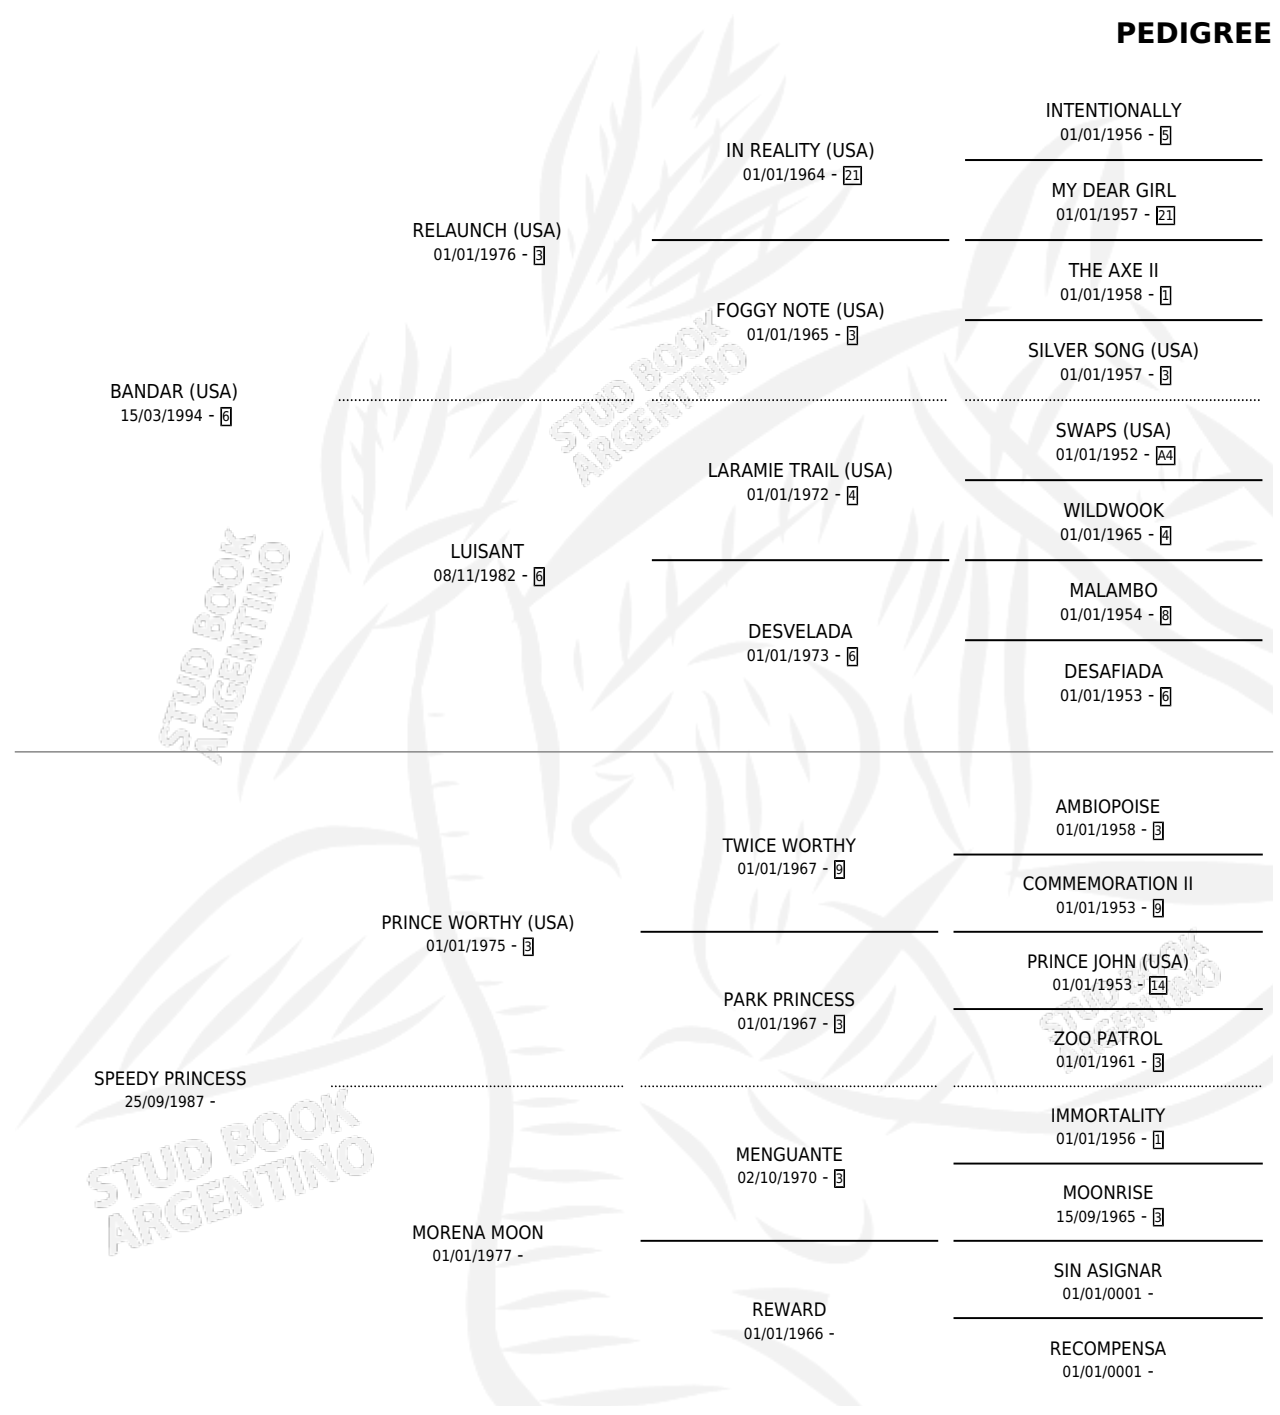

BANCADA

por **BANDAR (USA)** y **SPEEDY PRINCESS** por **PRINCE WORTHY (USA)**

Argentina · Hembra · Zaino o Tordillo · SP · 13/08/1999
Familia · Volumen 37

ESTADO

| | |
|------------------------------|---|
| TIPIFICACIÓN SANGUÍNEA | X |
| TIPIFICACIÓN POR ADN | X |
| PASAPORTE | X |
| IDENTIFICACIÓN POR MICROCHIP | X |
| REPRODUCTOR | X |

Lugar de nacimiento: Los Cesares

Criador: Sin dato

PEDIGREE

BANCADA

Datos oficiales del Stud Book Argentino

Documento generado el 02/05/2026

studbook.org.ar