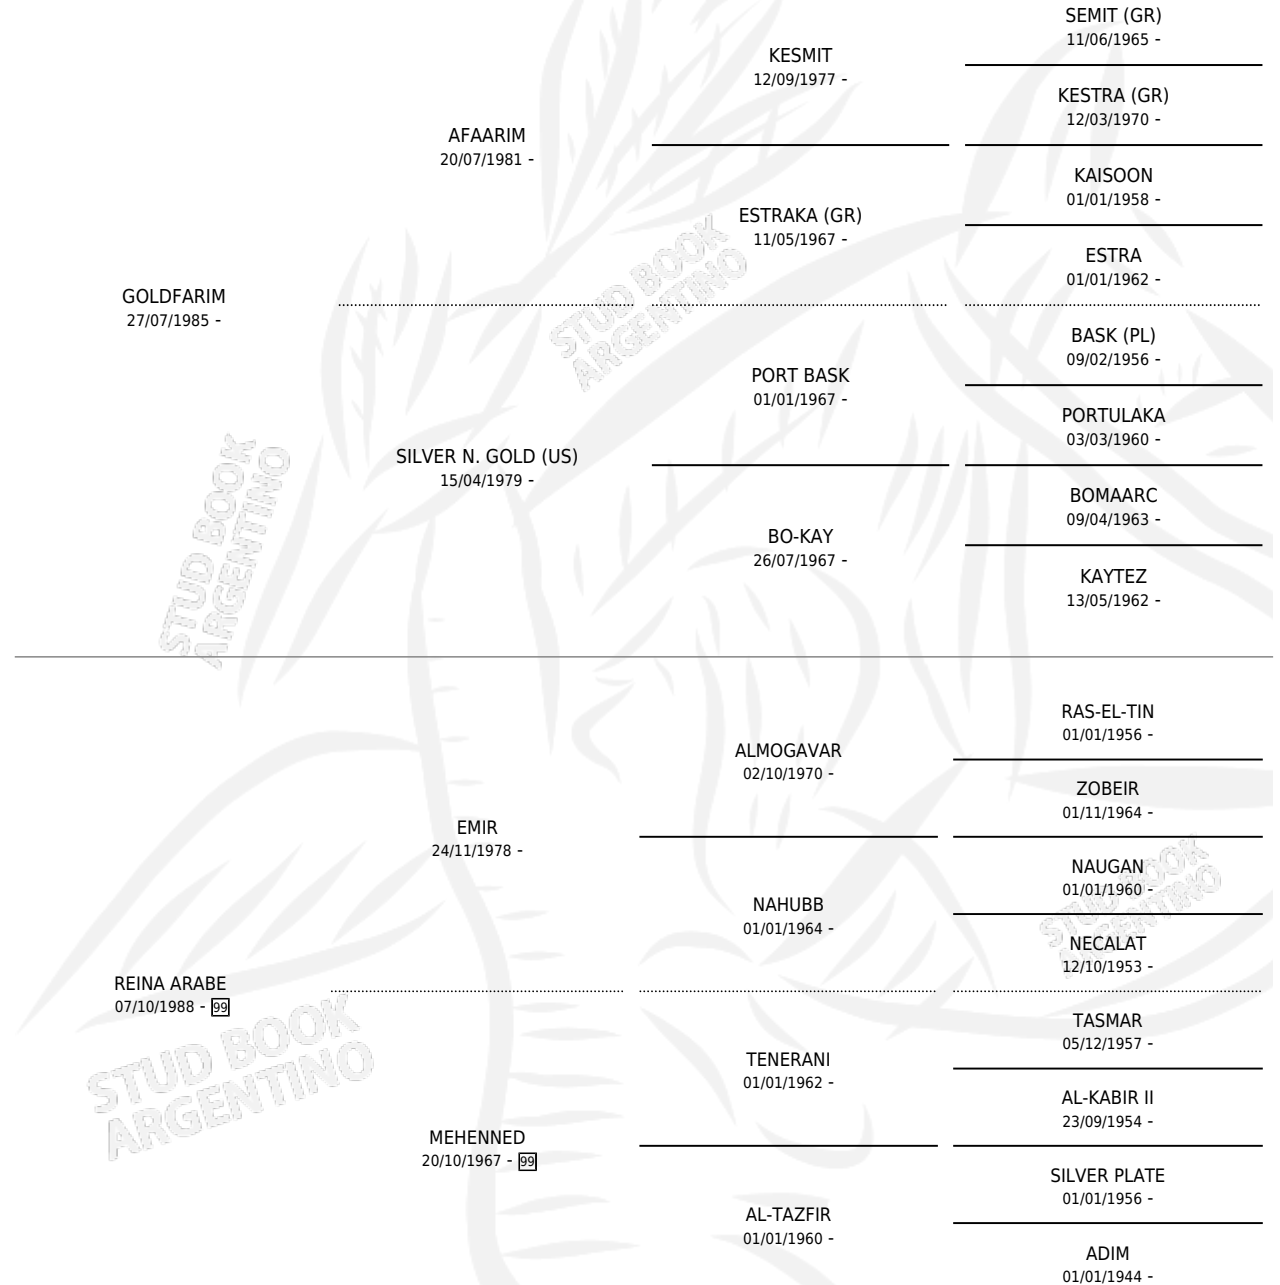

MC VULCANO

por **GOLDFARIM** y **REINA ARABE** por **EMIR**

Argentina · Macho · Tordillo · AP · 31/08/1999
Familia 99 · Volumen 37

ESTADO

TIPIFICACIÓN SANGUÍNEA	X
TIPIFICACIÓN POR ADN	X
PASAPORTE	X
IDENTIFICACIÓN POR MICROCHIP	X
REPRODUCTOR	X

Lugar de nacimiento: Albaicin

Criador: Sin dato

PEDIGREE

MC VULCANO

Datos oficiales del Stud Book Argentino

Documento generado el 09/05/2026

studbook.org.ar