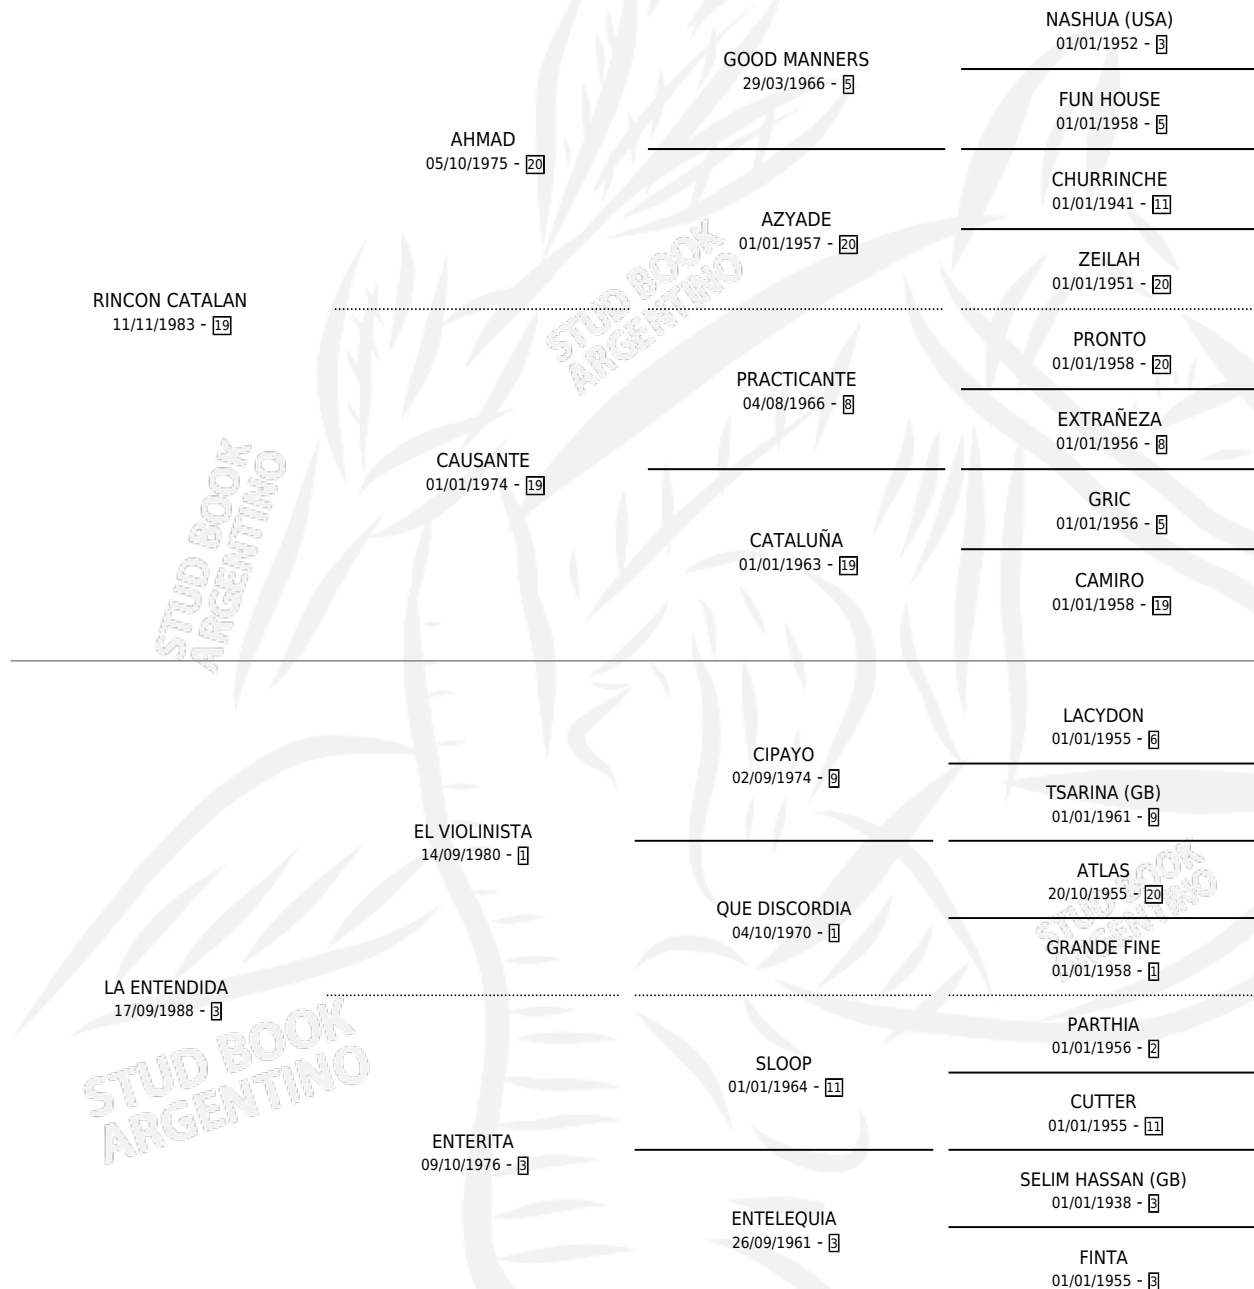

FILON CATALAN

por RINCON CATALAN y LA ENTENDIDA por EL VIOLINISTA

Argentina · Macho · Alazan Tostado · SP · 22/08/1999
Familia 3-o · Volumen 37

ESTADO

TIPIFICACIÓN SANGUÍNEA	✓
TIPIFICACIÓN POR ADN	X
PASAPORTE	X
IDENTIFICACIÓN POR MICROCHIP	X
REPRODUCTOR	X

Lugar de nacimiento: Don Goyo
Criador: Weimberg Carlos Norberto

PEDIGREE