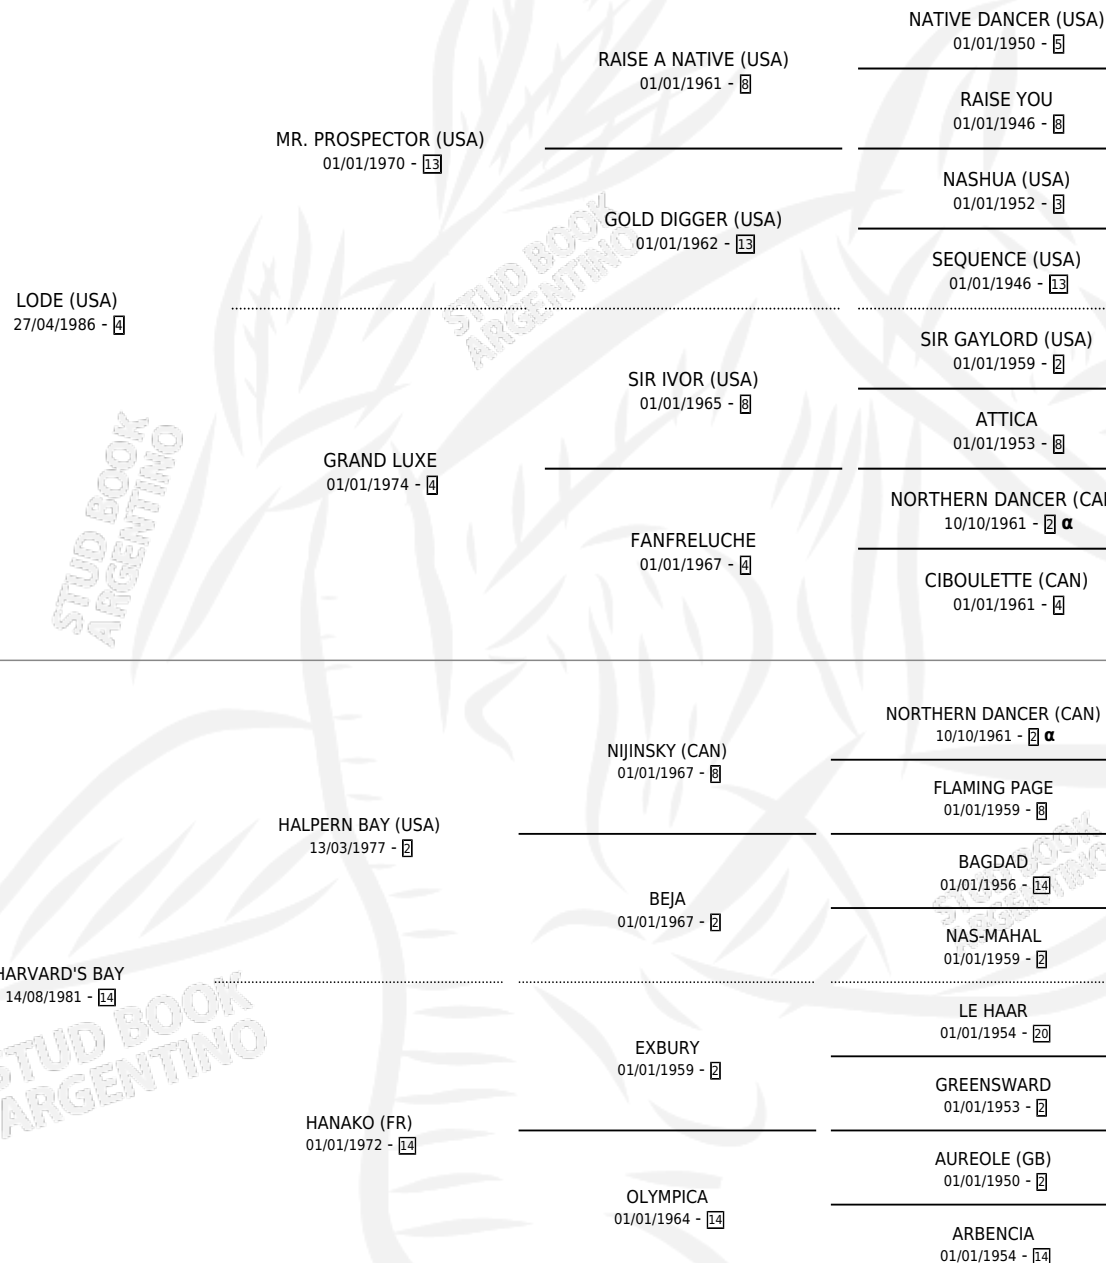

HAVE ONE'S WAY

por **LODE (USA)** y **HARVARD'S BAY** por **HALPERN BAY (USA)**

Argentina · Hembra · Alazan · SP · 11/09/1999
Familia 14 · Volumen 37

ESTADO

TIPIFICACIÓN SANGUÍNEA	✓
TIPIFICACIÓN POR ADN	✓
PASAPORTE	X
IDENTIFICACIÓN POR MICROCHIP	X
REPRODUCTOR	✓

Lugar de nacimiento: Santa Maria De Araras
Criador: Santa Maria De Araras

~

HIJOS

	MACHOS	HEMBRAS
3 NACIERON	1	2
3 CORRIERON	1	2
1 GANARON	0	1
0 GANADORES CL	0 GANADORES GR	0 GANADORES G1

PEDIGREE

INBREEDING : α

CAMPAÑA

Solo carreras oficiales de Argentina

POR EDAD

EDAD	CC	1°	2°	3°	4°	5°	NP	CLC	CLG	CLCG1	CLGG1	IMPORTE	GANANCIA / CC
2 AÑOS	4	0	0	0	0	0	4	0	0	0	0	\$0	\$0
3 AÑOS	2	0	0	0	1	1	0	0	0	0	0	\$700	\$350
TOTALES	6	0	0	0	1	1	4	0	0	0	0	\$700	\$117
%		0.0%	0.0%	0.0%	16.7%	16.7%	66.7%	0.0%	0.0%	0.0%	0.0%		