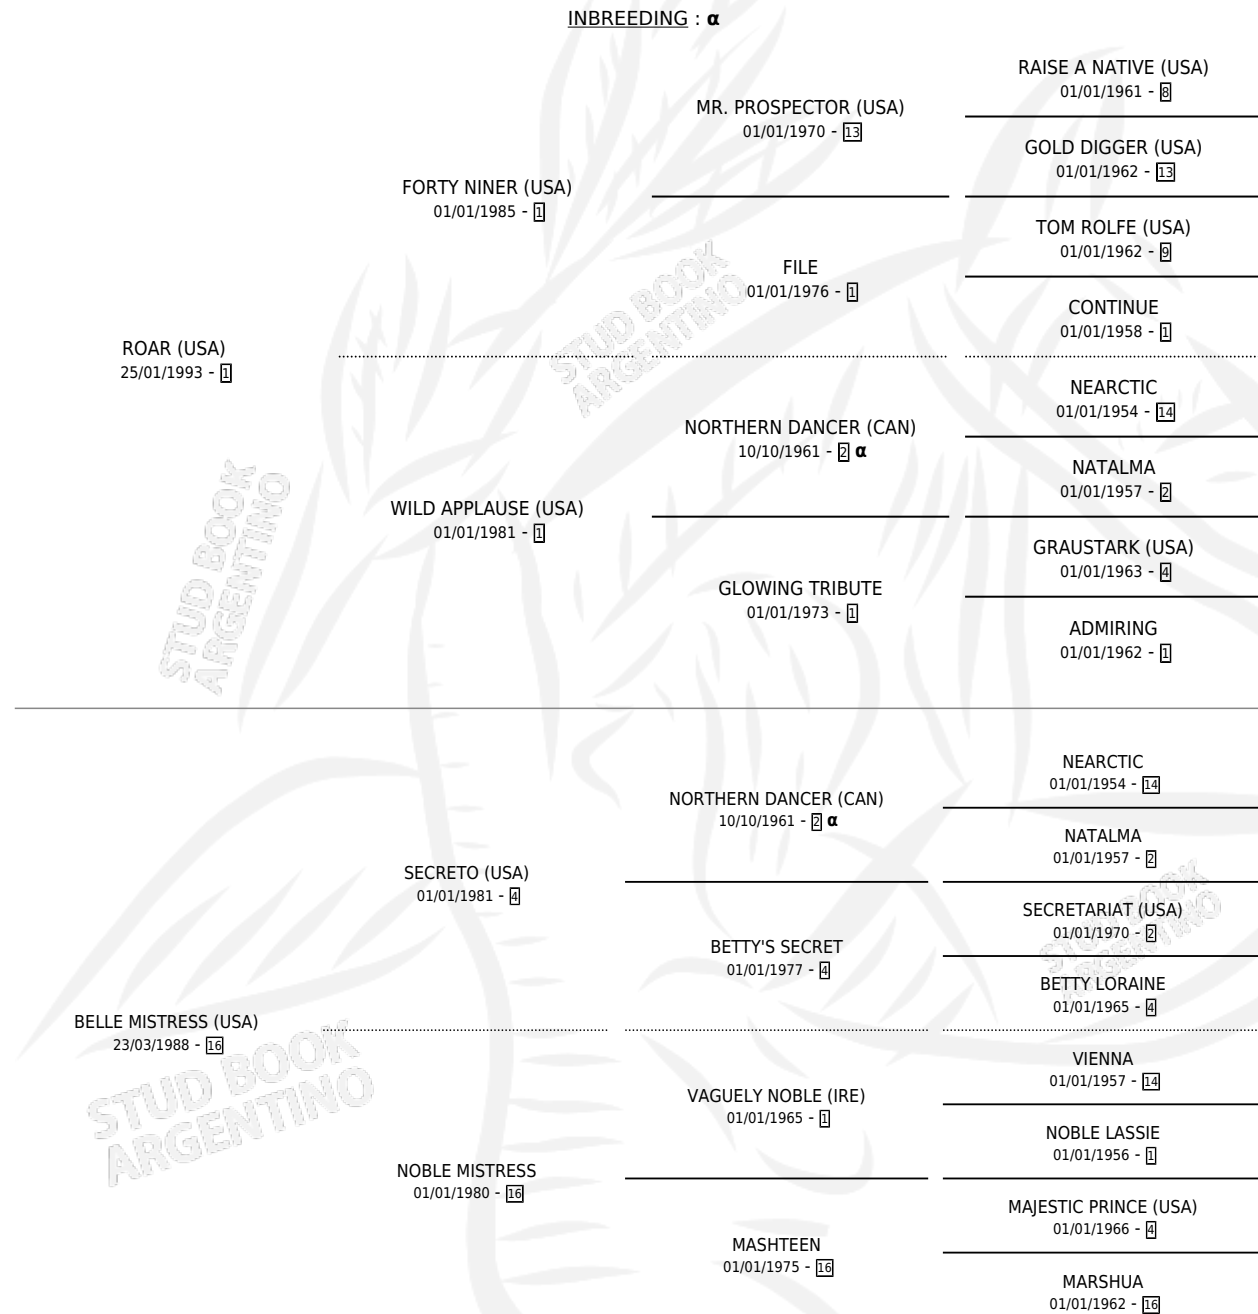

BELLE DENEUVE

PEDIGREE

por **ROAR (USA)** y **BELLE MISTRESS (USA)** por **SECRETO (USA)**

INBREEDING : **α**

Argentina · Hembra · Zaino Doradillo · SP · 16/09/1999
Familia 16 · Volumen 37

ESTADO

TIPIFICACIÓN SANGUÍNEA	✓
TIPIFICACIÓN POR ADN	✓
PASAPORTE	X
IDENTIFICACIÓN POR MICROCHIP	X
REPRODUCTOR	✓

Lugar de nacimiento: Santa Maria De Araras
Criador: Santa Maria De Araras

~

HIJOS

	MACHOS	HEMBRAS
5 NACIERON	4	1
5 CORRIERON	4	1
3 GANARON	3	0
0 GANADORES CL	0 GANADORES GR	0 GANADORES G1