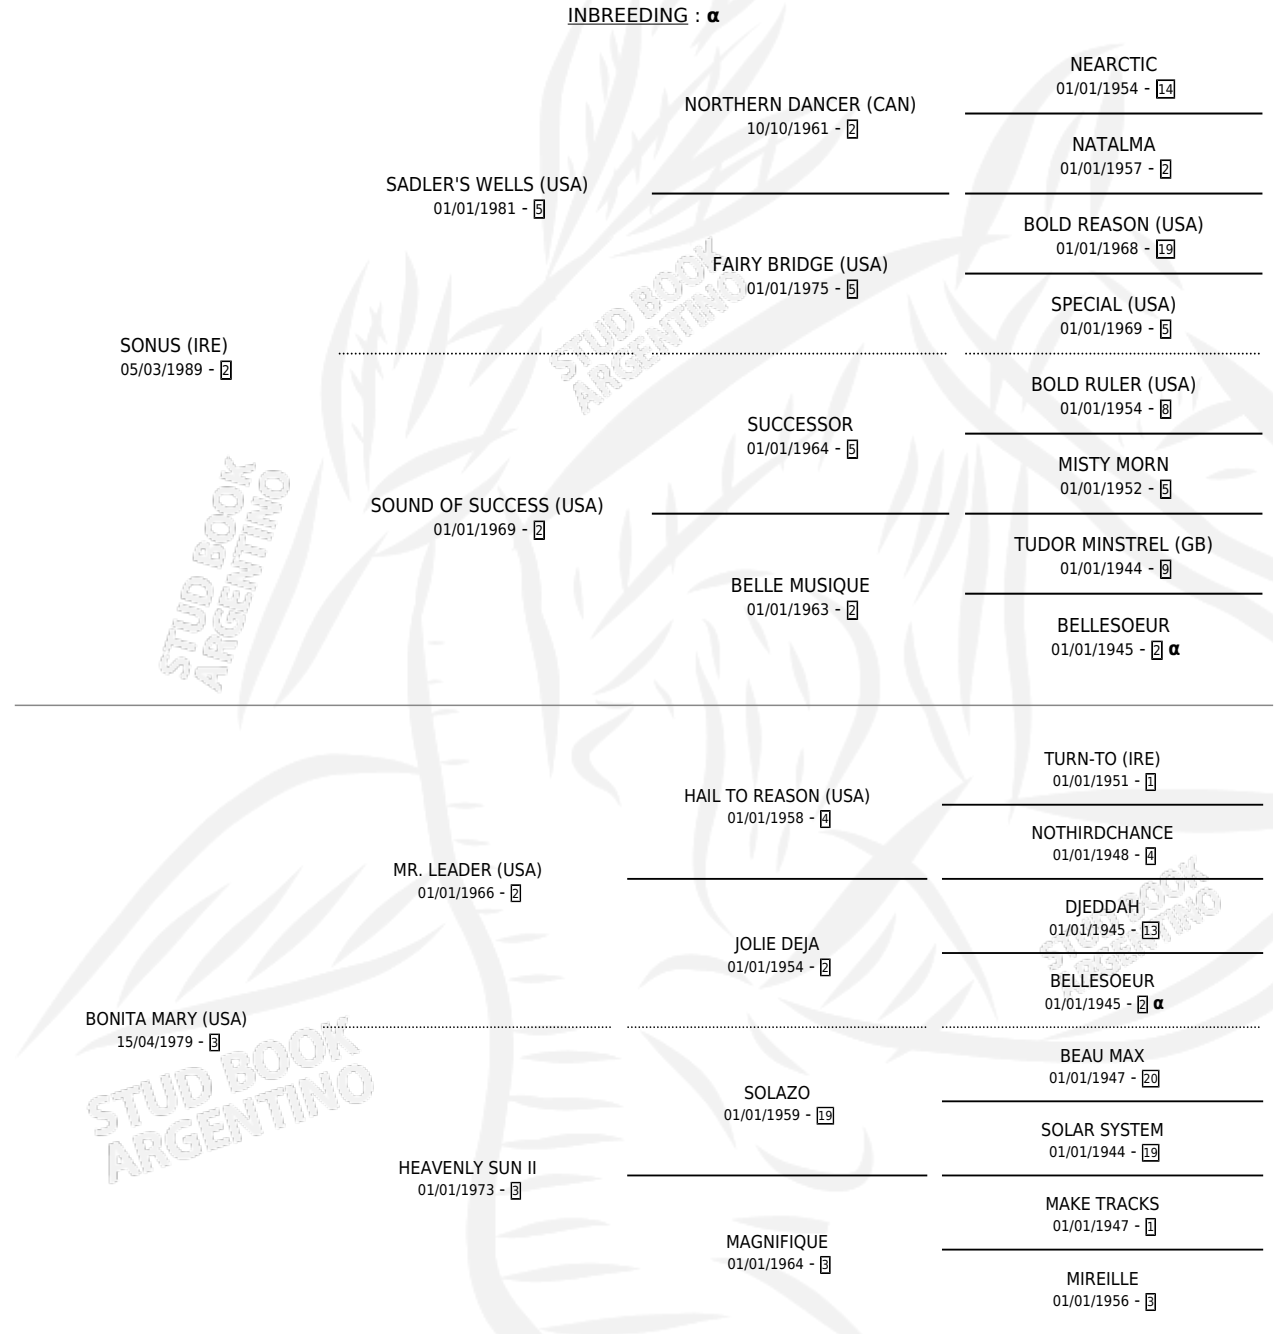

BORBOLETA MARY

PEDIGREE

por **SONUS (IRE)** y **BONITA MARY (USA)** por **MR. LEADER (USA)**

INBREEDING : α

Argentina · Hembra · Alazan · SP · 06/09/1999
Familia 3-h · Volumen 37

ESTADO

TIPIFICACIÓN SANGUÍNEA	✓
TIPIFICACIÓN POR ADN	✓
PASAPORTE	X
IDENTIFICACIÓN POR MICROCHIP	X
REPRODUCTOR	✓

Lugar de nacimiento: Santa Maria De Araras
Criador: Santa Maria De Araras

~

HIJOS

	MACHOS	HEMBRAS
2 NACIERON	1	1
SIN ACTUACIONES		

S

mientos 2 / Efectividad 33.33%

PADRILLO	PRODUCTO	CRIADOR	1ER SERVICIO	ÚLTIMO SERVICIO
SARAMAGO	Ø		06/10/2009	10/10/2009
BORBOLETA MARY				
SARAMAGO	LA LOPE (H A, 25/09/2009)	SIN DATO	22/10/2008	28/10/2008
Datos oficiales del Stud Book Argentino				
SARAMAGO	Ø		22/10/2007	30/10/2007
Documento generado el 05/05/2026				
SARAMAGO	Ø		03/09/2006	07/09/2006
studbook.org.ar				
INDIAN ART	EL TERCO (M Z, 21/08/2006)	SIN DATO	12/08/2005	08/09/2005
INDIAN ART	Ø		12/09/2004	07/10/2004