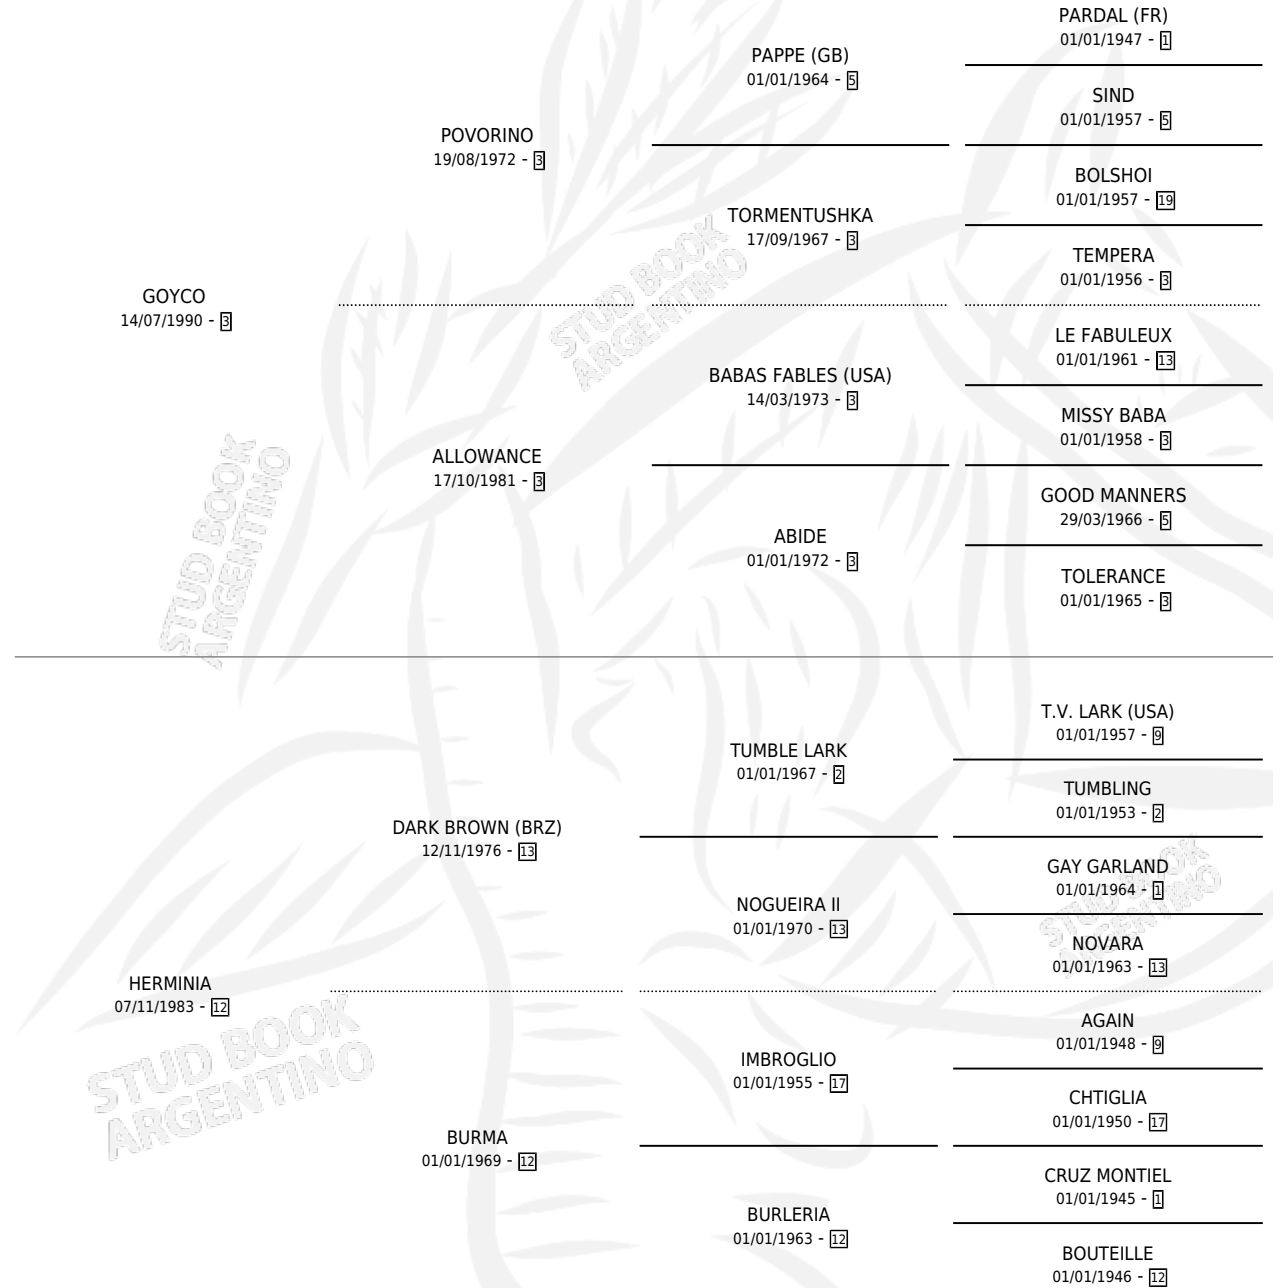

MVARETE

por GOYCO y HERMINIA por DARK BROWN (BRZ)

Argentina · Macho · Alazan · SP · 13/09/1999
Familia 12-d · Volumen 37

ESTADO

TIPIFICACIÓN SANGUÍNEA	✓
TIPIFICACIÓN POR ADN	X
PASAPORTE	X
IDENTIFICACIÓN POR MICROCHIP	X
REPRODUCTOR	X

Lugar de nacimiento: Agua Mansa

Criador: Sin dato

PEDIGREE

MVARETE

Datos oficiales del Stud Book Argentino

Documento generado el 04/05/2026

studbook.org.ar