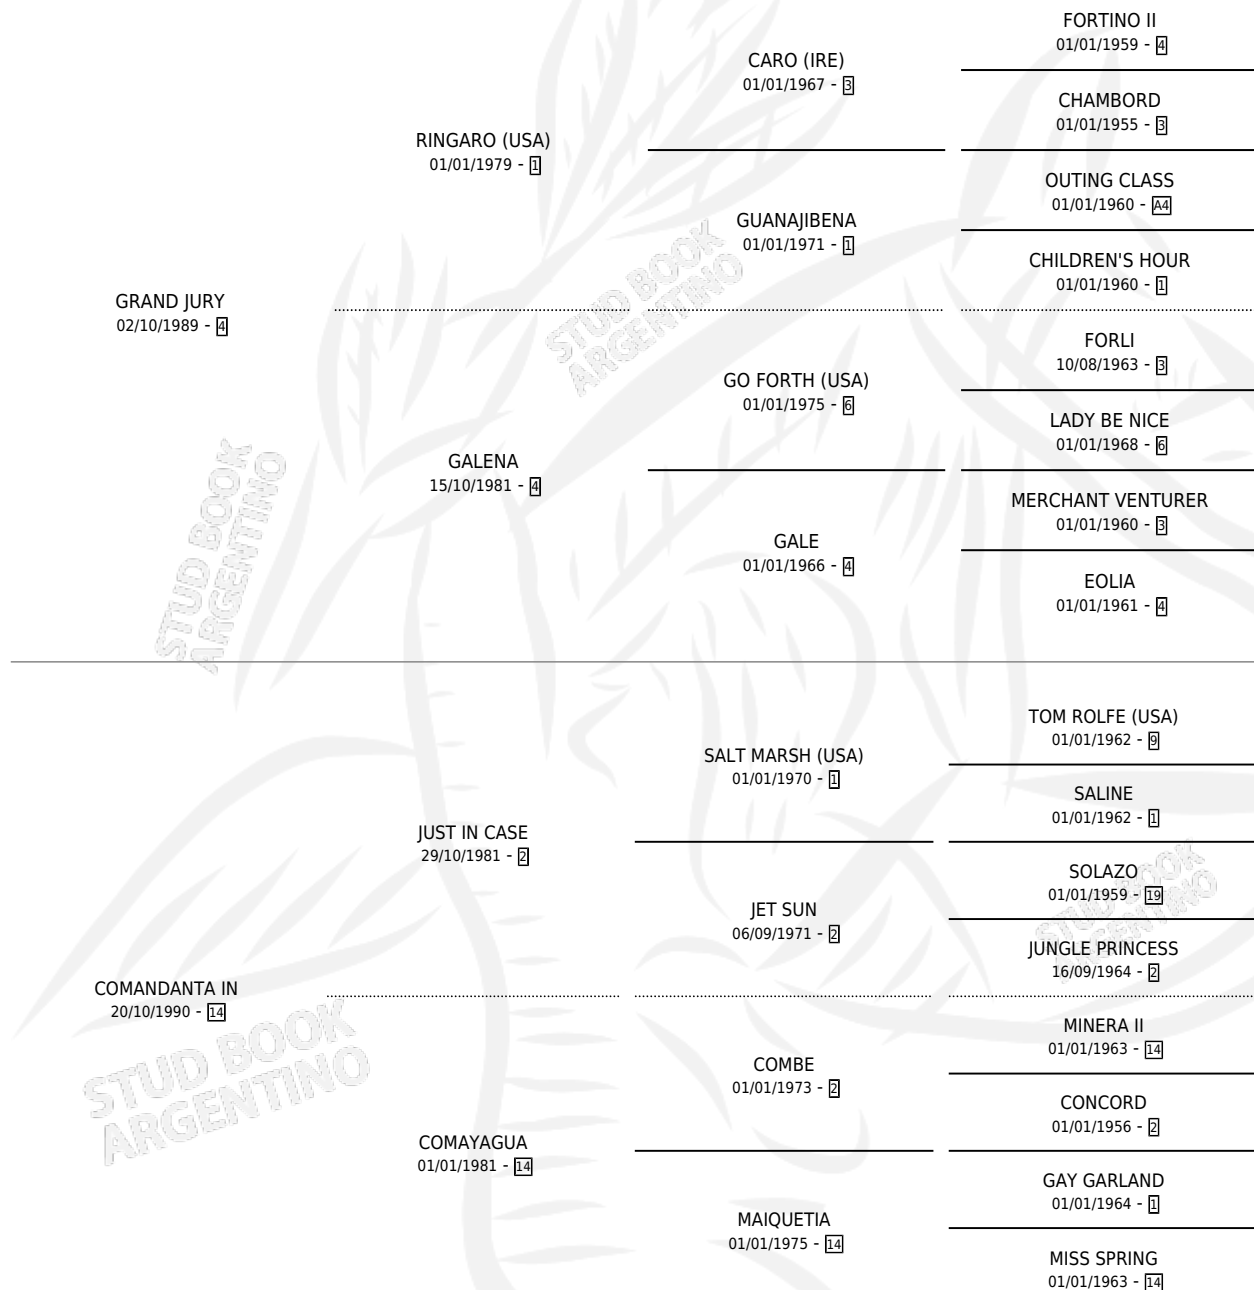

ES COMANDANTA

por GRAND JURY y COMANDANTA IN por JUST IN CASE

Argentina · Hembra · Zaino · SP · 28/08/1999
Familia 14-f · Volumen 37

ESTADO

TIPIFICACIÓN SANGUÍNEA	X
TIPIFICACIÓN POR ADN	X
PASAPORTE	X
IDENTIFICACIÓN POR MICROCHIP	X
REPRODUCTOR	X

Lugar de nacimiento: El Tio

Criador: El Tio

PEDIGREE

ES COMANDANTA

Datos oficiales del Stud Book Argentino

Documento generado el 07/05/2026

studbook.org.ar